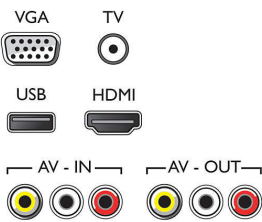

อินพุต HDMI 2 ชุดพร้อม Easylink

หลีกเลี่ยงปัญหาสายพันกันด้วยสายเคเบิล HDMI
แบบเส้นเดียวที่ส่งทั้งสัญญาณภาพและเสียงจากอุป
กรณ์ของคุณ ไปยังทีวี สายเคเบิล HDMI
ใช้สัญญาณที่ไม่ได้บีบอัดเพื่อให้มั่นใจว่าจะถ่ายทอด
คุณภาพที่ดีที่สุดจากแหล่งข้อมูล ไปที่จอภาพ พร้อมด้วย
Philips Easylink
ที่ช่วยให้คุณควบคุมการทำงานส่วนใหญ่ของทีวี, DVD,
Blu-ray, กล้องรับสัญญาณ
หรือระบบโฮมเธียเตอร์ได้ด้วยรีโมทคอนโทรลเพียงอัน
เดียว

- รูปแบบการเล่นวิดีโอ: H264/MPEG-4 AVC, MPEG-2, MPEG-4
- รูปแบบการเล่นเพลง: AAC, MP3, MPEG1 L1/2
- รูปแบบการแสดงผลภาพ: JPEG, BMP, PNG

การโต้ตอบสำหรับผู้ใช้

- รีโมททีวีที่สามารถอัปเดต:
อัปเดตเฟิร์มแวร์ผ่าน USB ได้
- การปรับรูปแบบหน้าจอ: Basic - เต็มหน้าจอ,
พอดีกับหน้าจอ, 4:3, จอกว้าง, 16:9

เสียง

- กำลังขับ (RMS): 12
- การเพิ่มคุณภาพเสียง: Incredible Surround

การเชื่อมต่อ

- จำนวนการเชื่อมต่อ AV: 1

Connections

Side

วันที่ออก 2023-10-22

เวอร์ชัน: 7.0.1