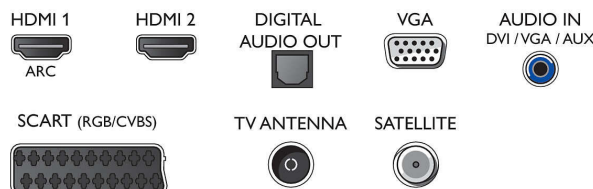

Alimentare

- Sursă de alimentare rețea: 220 - 240 V CA 50/60 Hz
- Temperatură ambient: între 5 °C și 35 °C
- Consum în standby: $0,3$ W
- Clasă de etichetare energetică: A
- Etichetă energetică UE: 23 W
- Funcții economisire energie: Cronometru oprire automată, Mod Eco, Dezactivare imagine (pentru radio)
- Consum de energie în modul oprit: 0,5
- Consum anual de energie: 34 kWh
- Prezența plumbului: Da*
- Conținut de mercur: 0 mg

Accesorii

- Accesorii incluse: Telecomandă, 2 baterii AAA, Suport pentru masă, Cablu de alimentare, Ghid de inițiere rapidă, Broșură cu date juridice și pentru siguranță

Dimensiuni

- Lățime aparat: 547,9 mm
- Înălțime aparat: 410,05 mm
- Adâncime aparat: 129,1 mm
- Greutate produs: 4,35 kg
- Lățime aparat (cu suport): 547,9 mm
- Înălțime aparat (cu suport): 410,05 mm
- Adâncime aparat (cu suport): 129,1 mm
- Greutate produs (+ suport): 4,35 kg
- Lățime cutie: 602 mm
- Înălțime cutie: 498 mm
- Adâncime cutie: 178 mm
- Greutate cu ambalaj inclus: 5,9 kg
- Distanță lățime suport de televizor: 187,7 mm

Connections

Side

Rear

Data apariției 2023-10-18

Versiune: 11.0.1

EAN: 87 18863 01022 8

© 2023 Koninklijke Philips N.V.
Toate drepturile rezervate.

Specificațiile pot fi modificate fără preaviz. Mărcile comerciale sunt proprietatea Koninklijke Philips N.V. sau a deținătorilor lor legali.

www.philips.com

* EPG și vizibilitatea curentă (până la 8 zile) depind de țară și de operator.

* Consum de energie în kWh pe an, conform consumului televizorului pentru 4 ore de funcționare pe zi, timp de 365 zile. Consumul real de energie variază în funcție de modul în care este utilizat televizorul.

* Televizorul suportă recepția DVB de emisiuni 'Free to air'. Este posibil ca anumiți operatori DVB să nu fie suportați. Poți găsi o listă actualizată în secțiunea Întrebări frecvente pe site-ul de asistență Philips. Pentru unii operatori, se cere acces condiționat și abonament. Pentru informații suplimentare, contactează-ți operatorul.

* (Philips) compatibil numai cu dispozitive specifice de redare Philips.