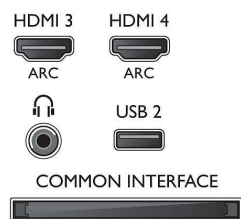

Spetsifikatsioon

Ambilight

- Ambilighti funktsioonid: Dual View püsiv värv, Dünaamilised, ühendatud valgusanduriga, Salongi režiim, päikeseloojang, Kohandumine seinavärviga, 3D
- Ambilighti versioon: 2 küljel
- Ambilighti valgussüsteem: Sisseehitatud AL + Hue

Pilt/Ekraan

- Kuvasuhe: 4:3/16:9
- Ekraani diagonaalsuurus (tollides): 48 tolli
- Ekraani diagonaalsuurus (sentimeetrites): 121 cm

- Ekraan: Full HD LED
- 3D: Aktiivne 3D, 3D-pildi sügavuse reguleerimine, 2D pildi teisendamine 3D-pildiks, Automaatne 3D tuvastus
- Paneeli eraldusvõime: 1920 x 1080p
- Heledus: 350 cd/m²
- Pildiparandus: Micro Dimming Pro, Pixel Precise HD, Digitaalne Natural Motion, 600 Hz Perfect Motion Rate

Toetatavad ekraani lahutusvõimed

- Arvutisendid: kuni 1920 x 1080

värskendussagedusel 60 Hz

- Videosendid: 24, 25, 30, 50, 60 Hz, kuni 1920 x 1080p

Tuuner/Vastuvõtt/Ülekanne

- Digi-TV: DVB-T/C/S/S2
- Video taasesitus: NTSC, PAL, SECAM
- MPEG-tugi: MPEG2, MPEG4

Smart TV

- Interaktiivne TV: HbbTV (Hybrid Broadcast Broadband TV)

Connections

Side