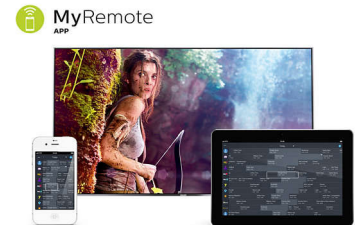

MyRemote*

Kontrollige oma Philipsi telerit otse oma nutiseadmetest. Tänu rakendusele MyRemote ei ole kunagi lihtsam olnud teie nutiseadmes oleva sisu jagamine teleris (SimplyShare), digisaadete edastamine tahvelarvutisse (Wi-Fi Smart Screen) või värskeima teabe hankimine telekava abil, mis võimaldab teil valida, milliseid saateid vaadata.