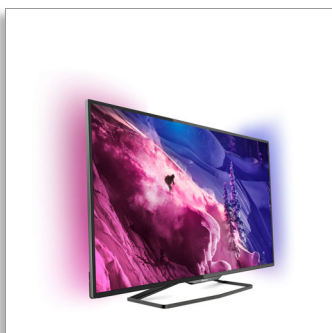

Philips 6900 series  
Üliõhuke Smart Full HD  
LED-teler

**122 cm (48")**

Full HD LED-teler  
Dual Core  
DVB-T/C/S/S2

**48PFK6989**

## Üliõhuke Smart Full HD LED-teler

koos kahekülgse Ambilight 2-ga

Philipsi 6900-seeria Smart LED-teleril on ülikitsas raam ja teemantlõikega serv - see teler vallutab teie südame. Kuid ilus välimus ei ole veel kõik: see teler on varustatud ka selliste võimalustega nagu Ambilight, 3D, Skype™ ja palju muud.