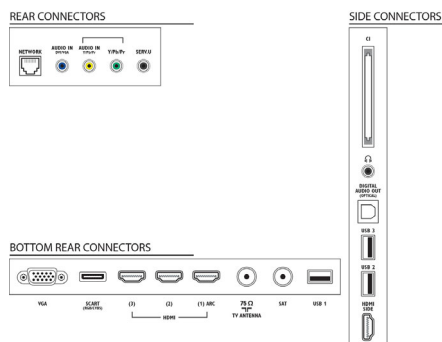

Hangolóegység/Vétel/Adás

- Digitális TV: DVB-C MPEG2*, DVB-C MPEG4*, DVB-S2 MPEG4 HD, DVB-T MPEG2*, DVB-T MPEG4*, DVB-S HD+ támogatás (Astra)
- Videolejátszás: NTSC, PAL, SECAM

Tápellátás

- Tápellátás: 220 - 240 V AC, 50/60 Hz
- Környezeti hőmérséklet: 5 °C-tól 40 °C-ig
- Energiacímke-osztály: A
- EU energiacímke szerinti teljesítmény: 62 W
- Éves energiafogyasztás: 86 kWh
- Készletli fogyasztás: < 0,15 W
- Energiamegtakarítási funkciók: Automatikus kikapcsoló időzítő, Eco mód, Fényérzékelő, Képnémítása (rádióhoz)

Méretek

- Doboz méretei (Sz x Ma x Mé): 1205,0 x 702,0 x 160,0 mm
- Egység méretei (Sz x Ma x Mé):

977,2 x 589,0 x 42,9 mm

- A készülék méretei állvánnyal (Sz x Ma x Mé): 977,2 x 628,7 x 240,0 mm
- Termék tömege: 12,8 kg
- Termék tömege (+állvány): 16,0 kg
- Tömeg csomagolással együtt: 19,3 kg
- Kompatibilis fali tartó: 400 x 400 mm

Tartozékok

- Mellékelt tartozékok: Hálózati tápkábel, Távvezérlő, 2 db AAA elem, Elforgatható asztali állvány, Gyors üzembe helyezési útmutató, Jogi és biztonsági brosúra, SCART adapter, Komponens kábel adapter, Smart TV gyors útmutatója, Garancialevél
- Opcionális tartozékok: Vezeték nélküli USB adapter (PTA01)

Kiadás dátuma
2019-06-22

Verzió: 11.5.6

12 NC: 8670 000 86443
EAN: 87 12581 63195 6

© 2019 Koninklijke Philips N.V.
Minden jog fenntartva.

A műszaki adatok előzetes figyelmeztetés nélkül változhatnak. Minden védjegy a Koninklijke Philips N.V. céget, vagy az illető jogtulajdonost illeti

www.philips.com

* Net TV: a www.philips.com/smarttv oldalon megismerheti az adott országban nyújtott szolgáltatásokat.

* USB felvétel csak a TV-készülék IP alapú digitális műsorfüzetében foglalt digitális csatornákról készíthető (nem minden ország és csatorna vonatkozásában), továbbá előfordulhat, hogy a felvételeket korlátozza a műsorszórás másolásvédelme (CI+). A rögzítéshez internetkapcsolat szükséges.

* DivX Certified® (DivX tanúsítvány) a DivX® videó lejátszásához akár 1080p HD felbontásig, beleértve a prémium minőségű tartalmakat.

* A TV támogatja a „Free to air” műsorok DVB vételét. Előfordulhat, hogy egyes DVB szolgáltatásokat nem támogat. Erre vonatkozó frissített lista a Philips támogatási weboldal FAQ (GYIK) részében található. Egyes szolgáltatók esetében az elérés feltételes vagy előfizetéshez kötött. További információért forduljon a szolgáltatójához.

* Éves energiafogyasztás kWh-ban - a televízió 365 napon át tartó, napi 4 órányi működtetéséhez szükséges áramfogyasztást alapul véve. A tényleges energiafogyasztás a televízió használati módjától függ.

* 8 napos EPG, a szolgáltatás nem minden országban érhető el