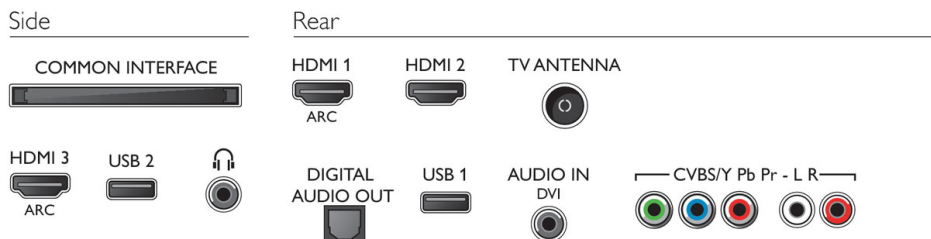

Podprta ločljivost zaslona

- Računalniški vhodi na vseh priključkih HDMI: pri 60 Hz, do 4K Ultra HD, 3840 x 2160
- Video vhodi na vseh priključkih HDMI: pri 24, 25, 30, 50, 60 Hz, do 4K Ultra HD, 3840 x 2160p

Sprejemnik/sprejem/prenos

- Digitalni televizor: DVB-T/C
- Podpora za MPEG: MPEG2, MPEG4
- Predvajanje videa: NTSC, PAL, SECAM
- Programski TV-vodnik*: 8-dnevni elektronski vodnik po programih
- Indikator jakosti signala
- Teletekst: 1000-stranski Hypertext

Napajanje

- Omrežno napajanje: 220–240 V AC, 50/60 Hz
- Temperatura okolja: 5 °C do 35 °C
- Moč na energetske oznaki EU: 73 W
- Letna poraba energije: 106 kWh
- Razred na energetske oznaki: A
- Poraba energije v stanju pripravljenosti: < 0,5 W
- Poraba energije v izklopljenem stanju: < 0,3 W
- Funkcije varčevanja z energijo: Časovnik za samodejni izklop, Svetlobni senzor, Izklop slike (za radio)

Dimenzije

- Dimenzije škatle (Š x V x G): 1185 x 740 x 131 mm
- Dimenzije naprave (Š x V x G): 1099 x 632 x 79 mm
- Dimenzije naprave s stojalom (Š x V x G): 1099 x 684 x 211 mm
- Teža izdelka: 11,5 kg
- Teža izdelka (s stojalom): 11,9 kg
- Teža vključno z embalažo: 14,2 kg
- Združljivo s standardom VESA za stenske nosilce: 400 x 200 mm

Dodatna oprema

- Priložena dodatna oprema: Daljinski upravljalnik, 2 bateriji AAA, Stojalo z nogami, Napajalni kabel, vodnik za hiter začetek, Brošura s pravnimi in varnostnimi informacijami

Connections

Datum izdaje 2019-06-10

Različica: 6.1.1

12 NC: 8670 001 32261
EAN: 87 18863 00648 1

© 2019 Koninklijke Philips N.V.
Vse pravice pridržane.

Specifikacije se lahko spremenijo brez predhodnega obvestila. Blagovne znamke so v lasti podjetja Koninklijke Philips N.V. ali drugih lastnikov.

www.philips.com

* Elektronski programski vodnik in dejanska vidljivost (do 8 dni) sta odvisna od države in operaterja.
* Poraba energije v kWh na leto za televizor, ki deluje 4 ure na dan 365 dni. Dejanska poraba energije je odvisna od uporabe televizorja.
* Televizor podpira sprejem DVB za nekodirane kanale. Določeni operaterji DVB mogoče niso podprti. Posodobljeni seznam si lahko ogledate med pogostimi vprašanji na Philipsovi spletni strani za podporo. Nekateri operaterji zahtevajo modul za pogojni dostop in naročnino. Za več informacij se obrnite na operaterja.
* (Philips) združljivo samo z določenimi predvajalniki Philips.
* Snemanje na USB je na voljo samo za digitalne kanale, omejuje pa ga lahko zaščita proti kopiranju oddaj (CI+). Možne so omejitve glede na državo in kanal.