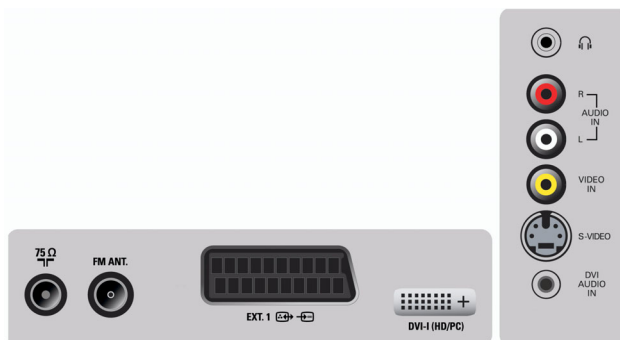

Virittin/vastaanotto/signaalinsiirto

- Virittimen altoalueet: FM, Hyperband, S-kanava, UHF, VHF
- TV-järjestelmä: televisio: PAL, PAL B/G, PAL D/K, PAL I, SECAM, SECAM B/G, SECAM D/K, SECAM L/L'
- Videotoisto: NTSC, PAL, SECAM
- Antenniliitäntä: 75 ohmin koaksiaali (IEC75)
- Virittimen näyttö: PLL
- Esiasetettujen kanavien määrä: 100

Liitännät

- Scart-liitinten määrä: 1
- Ext 1 Scart: Ääni v/o, CVBS-tulo/-lähtö, RGB
- Muut liitännät: IEC75-antenni, DVI-I, FM-antenni, PC:n äänitulo
- Etu- ja sivuliitännät: Äänitulo, CVBS-tulo, Kuulokelähtö, S-video-tulo

Virta

- Virrankulutus: 80 W
- Virrankulutus valmiustilassa: < 1 W
- Ympäristön lämpötila: 5 °C - 40 °C
- Virtalähde: AC 90 - 240

Mitat

- Mitat (jalustan kanssa) (L x K x S): 618 x 369 x 195 mm

- Laitteen mitat (L x K x S): 618 x 325 x 90 mm
- Laitteen paino: 7,9 kg
- Laatikon mitat (L x K x S): 659 x 565 x 211 mm
- Tuotteen paino: 7,9 kg
- Paino pakattuna: 10,5 kg
- Rungon väri: Hoepa (Silver Frost), kehys musta (Black Deco)

Lisätarvikkeet

- Mukana tulevat lisätarvikkeet: Virtajohto, Pikaopas, Rekisteröintikortti, Kaukosäädin, Pöytäjalusta, Käyttöopas
- FM-antenni: FM-antenni
- Johdot: DVI-I-YPbPr-kaapeli

stereo system					transmission system					
2CS	NICAM	2CS	NICAM	NICAM	PAL	PAL	PAL	SECAM	SECAM	SECAM
DK	DK	BG	I	LL'	BG	DK	I	BG	DK	LL'
o	o	o	o	o	o	o	o	o	o	o

Julkaisupäivä 2009-06-11

Versio: 14.1.18

12 NC: 8670 000 22261
EAN: 87 10895 87553 0

© 2009 Koninklijke Philips Electronics N.V.
Kaikki oikeudet pidätetään.

Tiedot voivat muuttua ilman erillistä ilmoitusta.
Tavaramerkit ovat Koninklijke Philips Electronics N.V:n tai omistajiensa omaisuutta.

www.philips.com