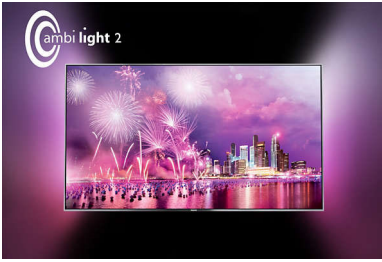

Esiletõstetud tooted

Kahekülgne Ambilight

Te olete loonud kodu, mis on enam kui vaid maja, miks siis mitte valida ka teler, mis on samuti soe ja kutsuv? Philipsi unikaalne Ambilight tehnoloogia muudab teie ekraani palju laiemaks — ja teie vaatamiskogemuse kaasahaaravamaks — projitseerides kahelt teleri küljelt ulatuslikku valguskuma ümbritsevale seinale. Värvid, erksus ja põnevus kanduvad ekraanilt üle ka teie elutruppa, pakkudes niimoodi põnevamat, intensiivsemat ja kaasahaaravat vaatamiselamust.