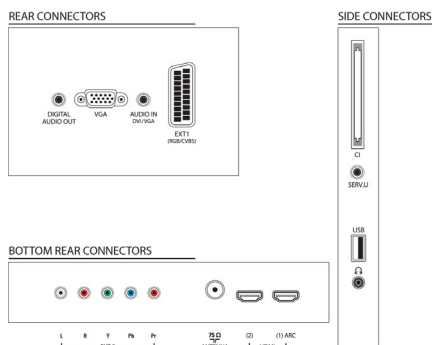

Hangolóegység/Vétel/Adás

- Digitális TV: DVB-C MPEG2*, DVB-C MPEG4*, DVB-T MPEG2*, DVB-T MPEG4*
- Videolejátszás: NTSC, PAL, SECAM

Tápellátás

- Tápellátás: AC 220-240 V; 50-60 Hz
- Környezeti hőmérséklet: 5 °C-tól 35 °C-ig
- Energiacímke-osztály: A
- EU energiacímke szerinti teljesítmény: 42 W
- Éves energiafogyasztás: 61 kWh
- Készletfogyasztás: < 0,15 W
- Energiamegtakarítási funkciók: 0 W-os kikapcsoló, Eco mód, Óko beállítások menü, Fényérzékelő, Kép némítása (rádióhoz)
- Ólomtartalom: Igen*
- Energiafogyasztás kikapcsolt módban: 0,01 W

Méreték

- Doboz méretei (Sz x Ma x Mé): 965 x 590 x 159 mm
- Egység méretei (Sz x Ma x Mé): 761 x 473 x 39,9 mm
- A készülék méretei állvánnyal (Sz x Ma x Mé): 761 x 525 x 221 mm
- Termék tömege: 6,1 kg
- Termék tömege (+állvány): 9 kg
- Kompatibilis fali tartó: 200 x 200 mm

Tartozékok

- Mellékelt tartozékok: Hálózati tápkábel, Távvezérlő, 2 db AAA elem, Asztali állvány, Felhasználói kézikönyv, Gyors üzembe helyezési útmutató, Jogi és biztonsági brosúra, Garancialevél, Szoftver nyilatkozat

Kiadás dátuma
2019-06-22

Verzió: 2.2.4

12 NC: 8670 000 88835
EAN: 87 12581 64055 2

© 2019 Koninklijke Philips N.V.
Minden jog fenntartva.

A műszaki adatok előzetes figyelmeztetés nélkül változhatnak. Minden védjegy a Koninklijke Philips N.V. céget, vagy az illető jogtulajdonost illeti

www.philips.com

* A TV támogatja a „Free to air” műsorok DVB vételét. Előfordulhat, hogy egyes DVB szolgáltatókat nem támogat. Erre vonatkozó frissített lista a Philips támogatási weboldal FAQ (GYIK) részében található. Egyes szolgáltatók esetében az elérés feltételes vagy előfizetéshez kötött. További információért forduljon a szolgáltatójához.

* 8 napos EPG, a szolgáltatás nem minden országban érhető el

* Éves energiafogyasztás kWh-ban - a televízió 365 napon át tartó, napi 4 órás működéséhez szükséges áramfogyasztást alapul véve. A tényleges energiafogyasztás a televízió használati módjától függ.

* A készüléknek csak bizonyos részei vagy alkotóelemei tartalmaznak ólmot, amelyek esetében az RoHS irányelv nem tartalmaz technológiai alternatívákat.