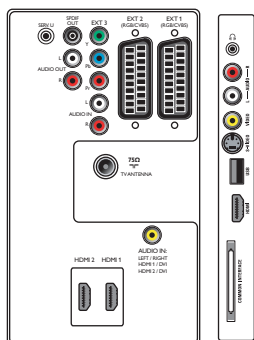

Tilslutningsmuligheder

- Ext 1 SCART: Lyd L/R, CVBS-indgang/udgang, RGB
- Ext 2 SCART: Lyd L/R, CVBS-indgang/udgang, RGB
- Ext 3: YPbPr, Audio L/R ind
- Ext 4: HDMI v1.3
- Ext 5: HDMI v1.3
- EasyLink (HDMI-CEC): Afspilning med et tryk, System-standby
- Tilslutninger på forsiden/siden: HDMI v1.3, S-Video indgang, CVBS-indgang, Audio L/R ind, Hovedtelefonudgang, USB
- Andre tilslutninger: Analog audio L/R ud, PC-lydindgang, S/PDIF-udgang (koaksial), Common Interface

Strøm

- Omgivende temperatur: 5-35 °C
- Lysnet: 220 - 240V, 50/60 Hz
- Strømforsøg: 175 W
- Standby-strømforsøg: 0,15 W

Mål

- Mål på anlæg (B x H x D): 819 × 518 × 95 mm
- Apparatets mål inklusive stander (B x H x D): 819 × 579 × 220 mm
- Vægt inkl. emballage: 20,9 kg
- Produktvægt: 13 kg
- Produktvægt (+ holder): 16 kg
- Mål på kasse (B x H x D): 918 × 629 × 255 mm
- Kabinetfarve: Højglans sort Deco front med sort kabinet
- Kompatibel med VESA-vægbeslag: 200 × 300 mm

Tilbehør

- Medfølgende tilbehør: Borddrejefod, Netledning, Lynhåndbog, Brugervejledning, Garanticertifikat, Fjernbetjening, Batterier til fjernbetjening

Stereo system					Transmission system					
2CS DK	NICAM DK	2CS BG	NICAM I	NICAM LL	PAL BG	PAL D/K	PAL I	SECAM BG	SECAM DK	SECAM LL
•	•	•	•	•	•	•	•	•	•	•

Udgivelsesdato
2010-01-22

Version: 2.0.5

12 NC: 8670 000 42223
EAN: 87 12581 44290 3

© 2010 Koninklijke Philips Electronics N.V.
Alle rettigheder forbeholdes.

Specifikationerne kan ændres uden varsel. Varemærker tilhører Koninklijke Philips Electronics N.V. eller deres respektive ejere.

www.philips.com