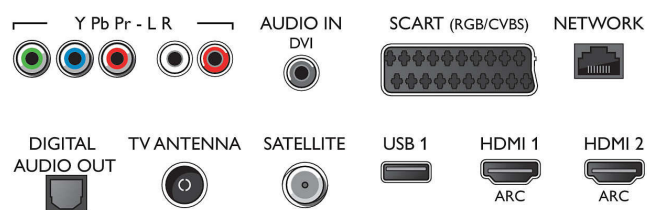

TV ultra sottile 4K Android TV™

139 cm (55") TV LED con risoluzione Ultra HD 4K, Quad Core, 16 GB ed espandibile, DVB T/C/T2/T2-HD/S/S2

Specifiche

55PUS6501/12

Ambilight

- Funzioni Ambilight: Ambilight+Hue integrato, Ambilight Music, Modalità gioco, Adattabile al colore della parete, Modalità Lounge
- Versione Ambilight: 2 lati

Immagine/Display

- Formato: 16:9
- Dim. diagonale schermo (pollici): 55 pollici
- Dim. diagonale schermo (metrico): 139 cm
- Display: LED con risoluzione Ultra HD 4K
- Risoluzione del display: 3840x2160

- Luminosità: 400 cd/m²
- Miglioramento dell'immagine: Micro Dimming Pro, Ultra Resolution, Pixel Precise Ultra HD, Perfect Natural Motion
- Rapporto luminosità massima: 65 %

Risoluzione del display supportata

- Ingressi computer su HDMI1/2: fino a 4K UHD 3840x2160 a 60 Hz
- Ingressi computer su HDMI3/4: fino a 4K UHD 3840x2160 a 30Hz, fino a FHD 1920x1080 a 60 Hz
- Ingressi video su HDMI1/2: fino a 4K UHD

- 3840x2160 a 60 Hz
- Ingressi video su HDMI3/4: fino a FHD 1920x1080 a 60 Hz, fino a 4K UHD 3840x2160 a 30Hz

Sintonizzatore/Ricezione/Trasmissione

- TV digitale: DVB-T/T2/T2-HD/C/S/S2
- Riproduzione video: NTSC, PAL, SECAM
- Supporto per MPEG: MPEG2, MPEG4
- Guida ai programmi TV*: EPG 8 giorni
- Indicazione forza segnale
- Televideo: 1000 pagine Hypertext
- Supporto HEVC

Connections

Side

Rear