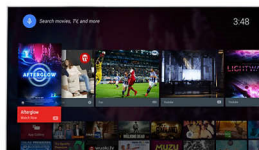

Quad Core + Android

Il processore Philips Quad Core incontra la potenza di Android per un'entusiasmante esperienza di gioco. E con Android sul tuo TV potrai navigare, avviare applicazioni e riprodurre video in modo super veloce, super intuitivo e super divertente.

Google Play

Google Play™ offre un ricco catalogo di alta qualità con giochi per tutte le età che, ottimizzati per l'utilizzo sul TV, sono fantastici da vedere e da giocare. In questo modo, non dovrai ingombrare casa con l'ennesima console di gioco. In più, con il comando di gioco USB universale, potrai navigare su Internet e giocare con estrema facilità.

Cloud Gaming

Cloud Gaming offre un vasto catalogo online di giochi di alta qualità per qualunque età, preferenza e livello. Basta sceglierne uno e giocare direttamente sul televisore!

Audio eccellente DTS

Gli eccezionali altoparlanti del TV richiedono un processore potente in grado di preservare la purezza del contenuto audio originale. DTS Premium Suite offre un'elaborazione audio di alta qualità: lasciati coinvolgere da bassi profondi e intensi e da dialoghi nitidi anche al volume più elevato senza perdite in termini di fluttuazioni o distorsioni.

Supporto ad arco ricurvo con bordo cromato

Ispirato all'architettura, il supporto ad arco Philips presenta un design moderno, bilanciato e aperto. La finitura cromata lucida di alta qualità e l'elegante effetto ad arco aggiungono un tocco di eleganza in qualsiasi ambiente.