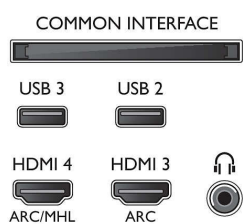

TV ultra sottile 4K Android TV™

139 cm (55") TV LED con risoluzione Ultra HD 4K, Quad Core, 16 GB ed espandibile, DVB T/C/T2/T2-HD/S/S2

Specifiche

55PUS6501/12

Ambilight

- Funzioni Ambilight: Ambilight+Hue integrato, Ambilight Music, Modalità gioco, Adattabile al colore della parete, Modalità Lounge
- Versione Ambilight: 2 lati

Immagine/Display

- Formato: 16:9
- Dim. diagonale schermo (pollici): 55 pollici
- Dim. diagonale schermo (metrico): 139 cm
- Display: LED con risoluzione Ultra HD 4K
- Risoluzione del display: 3840x2160

- Luminosità: 400 cd/m²
- Miglioramento dell'immagine: Micro Dimming Pro, Ultra Resolution, Pixel Precise Ultra HD, Perfect Natural Motion
- Rapporto luminosità massima: 65 %

Risoluzione del display supportata

- Ingressi computer su HDMI1/2: fino a 4K UHD 3840x2160 a 60 Hz
- Ingressi computer su HDMI3/4: fino a 4K UHD 3840x2160 a 30Hz, fino a FHD 1920x1080 a 60 Hz
- Ingressi video su HDMI1/2: fino a 4K UHD

- 3840x2160 a 60 Hz
- Ingressi video su HDMI3/4: fino a FHD 1920x1080 a 60 Hz, fino a 4K UHD 3840x2160 a 30Hz

Sintonizzatore/Ricezione/Trasmissione

- TV digitale: DVB-T/T2/T2-HD/C/S/S2
- Riproduzione video: NTSC, PAL, SECAM
- Supporto per MPEG: MPEG2, MPEG4
- Guida ai programmi TV*: EPG 8 giorni
- Indicazione forza segnale
- Televideo: 1000 pagine Hypertext
- Supporto HEVC

Connections

Side