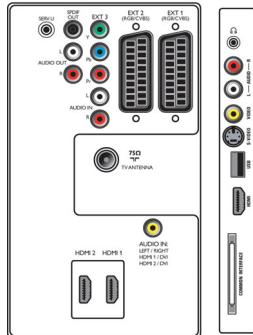

Bağlanabilirlik

- Ext 1 Scart: Sol/Sağ Ses, CVBS girişi/çıkışı, RGB

- Ext 2 Scart: Sol/Sağ Ses, CVBS girişi/çıkışı, RGB
- Ext 3: YPbPr, Sol/Sağ Ses girişi
- Ext 4: HDMI v1.3
- Ext 5: HDMI v1.3
- EasyLink (HDMI-CEC): Tek dokunuşla oynatma, Sistem bekleme
- Ön / Yan bağlantılar: HDMI v1.3, S-video girişi, CVBS girişi, Sol/Sağ Ses girişi, Kulaklık çıkışı, USB
- Diğer bağlantılar: Analog ses Sol/Sağ çıkışı, PC Ses girişi, S/PDIF çıkışı (koaksiyel), Ortak Arayüz

Güç

- Ortam sıcaklığı: 5 C° - 35 C°
- Şebeke elektrliği: 220 - 240V, 50/60 Hz
- Güç tüketimi: 330 W
- Bekleme durumunda güç tüketimi: 0,15 W

Boyutlar

- Set boyutları (G x Y x D): 1301 x 797 x 118 mm
- Stand dahil boyutları ayarla (G x Y x D): 1301 x 868 x 325 mm
- Ambalajla birlikte Ağırlık: 57,5 kg
- Ürün ağırlığı: 37,5 kg
- Ürün ağırlığı (+stand): 44,5 kg
- Kutu boyutları (G x Y x D): 1415 x 954 x 401 mm
- Renkli kabin: Siyah kabinli dekoratif parlak siyah ön yüz
- VESA duvara monte edilmeye uygun: 400 x 400 mm

Aksesuarlar

- Birlikte Verilen Aksesuarlar: Güç kablosu, Hızlı başlangıç kılavuzu, Kullanım Kılavuzu, Garanti belgesi, Uzaktan Kumanda, Uzaktan kumanda pilleri

Stereo system				Transmission system						
2CS DK	NICAM DK	2CS BG	NICAM I	NICAM LL	PAL BG	PAL D/K	PAL I	SECAM BG	SECAM DK	SECAM LL
•	•	•	•	•	•	•	•	•	•	•

Yayın tarihi 2019-06-25

Sürüm: 5.0.5

12 NC: 8670 000 41632
EAN: 87 12581 43755 8

© 2019 Koninklijke Philips N.V.
Tüm hakları saklıdır.

Teknik özellikler üzerinde önceden haber vermeden değişiklik yapılabilir. Ticari markalar, Koninklijke Philips N.V. şirketi veya ilgili kuruluşlara aittir.

www.philips.com

* DVB-T desteği sadece belirli ülkelerde sağlanır
* DVB-T MPEG4 yalnızca: Fransa, İspanya, Danimarka, Norveç, Finlandiya ve İsveç içindir. DVB-C MPEG4 yalnızca seçilen sağlayıcılar içindir: Danimarka, Norveç, Finlandiya, İsveç. En güncel bilgi televizyonun tip plakasında veya www.philips.com/support adresinde, belirli tip numarası altında bulunabilir.