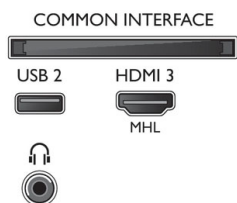

Connexions

Side

Rear

Bottom

Date de publication
2020-08-21

Version: 8.1.1

12 NC: 8670 001 52875
EAN: 87 18863 01593 3

© 2020 Koninklijke Philips N.V.
Tous droits réservés.