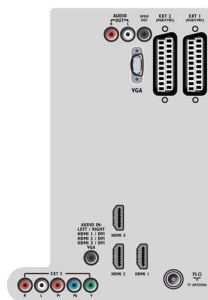

Dane techniczne

Obraz/wyświetlacz

- Format obrazu: Panoramiczny
- Przekątna ekranu (cale): 42 cali
- Przekątna ekranu (cm): 107 cm
- Kolor obudowy: Błyszczące, czarne wykończenie z przodu i czarna obudowa
- Rozdzielczość panelu: 1920 x 1080 pikseli
- Jasność: 500 cd/m²
- Funkcje poprawy obrazu: Pixel Precise HD, Tryb

filmowy 3/2 – 2/2 pull down, Filtr grzebienny 3D, Funkcja Active Control z czujnikiem oświetlenia, Cyfrowa redukcja szumów (DNR), Dynamiczna poprawa kontrastu, Luminance Transient Improver, Skanowanie progresywne, Redukcja szumów 2D/3D, Ekran LCD 100 Hz, HD Natural Motion

- Typ ekranu: Ekran LCD HD z aktywną matrycą W-UXGA

- Dynamiczny kontrast ekranu: 80000:1
- Czas reakcji (standardowy): 3 ms
- Kąt widzenia: 176° (poz.) / 176° (pion.)
- Funkcje poprawy ekranu: Ekran z powłoką przeciwodblaskową
- Przetwarzanie kolorów: 4 biliony kolorów (RGB 14 bitów)

Rear connectors