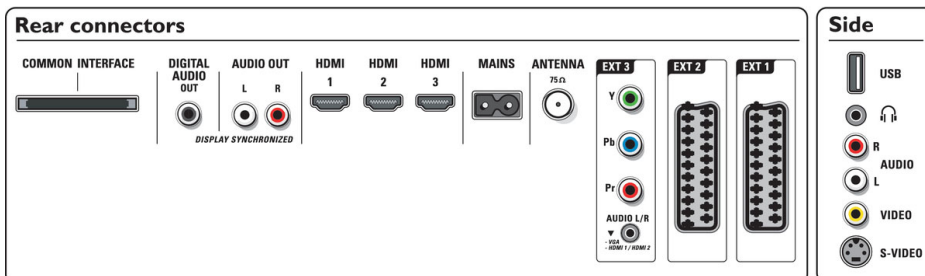

Hangolóegység/Vétel/Adás

- Antennabemenet: 75 ohmos koaxiális (IEC75)

- TV rendszer: DVB COFDM 2K/8K
- Videolejátszás: NTSC, SECAM, PAL
- DVB: Földfelszíni DVB *
- Hangolási sávok: hipersáv, S-csatorna, UHF, VHF

Csatlakoztathatóság

- Ext 1 Scart: Audio B/J, CVBS be/ki, RGB
- Ext 2 Scart: Audio B/J, CVBS be/ki, RGB
- Ext 3: YPbPr, Audio B/J bemenet
- Ext 4: HDMI 1.3
- Ext 5: HDMI 1.3
- Ext 6: HDMI 1.3
- HDMI funkciók: Kábelkiegyenlítés, 1. és 2. kategóriás kábelek, Tömörített hang, Multirate formátumtámogatás, PC-formátum támogatása, Felbontás: 720p, 1080i, 1080p
- Elülső/oldalsó csatlakozók: Audió B/J bemenet, CVBS be, Fejhallgató kimenet, S-video be, USB
- Egyéb csatlakozások: Analóg bal/jobbside audiokimenet, S/PDIF bemenet (koaxiális), S/PDIF kimenet (koaxiális), Általános interfész

Tápkapcsoló

- Környezeti hőmérséklet: 5 °C-tól 35 °C-ig
- Tápellátás: AC 220 - 240 V +/- 10%
- Áramfogyasztás: 293 W
- készenléti üzemmód energifelhasználása: < 0,8 W

Tartozékok

- Mellékelt tartozékok: Elfordítható asztali állvány, RF antennakábel

Méretetek

- Készülék háza színe: Antracit fekete
- Egység méretei (Sz x Ma x Mé): 1170 x 736 x 125 mm
- A készülék méretei állvánnyal (Ma x Mé): 801 x 297 mm
- Termék tömege: 33,5 kg
- Termék tömege (+állvány): 38,1 kg
- Doboz méretei (Sz x Ma x Mé): 1274 x 943 x 331 mm
- Tömeg csomagolással együtt: 50,3 kg
- A VESA szabvánnyal kompatibilis: 600 x 400 mm

Kiadás dátuma
2019-06-26

Verzió: 10.0.15

12 NC: 8670 000 29184
EAN: 87 12581 33022 4

© 2019 Koninklijke Philips N.V.
Minden jog fenntartva.

A műszaki adatok előzetes figyelmeztetés nélkül változhatnak. Minden védjegy a Koninklijke Philips N.V. céget, vagy az illető jogtulajdonost illeti

www.philips.com

* DVB-T, csak bizonyos országokban támogatott