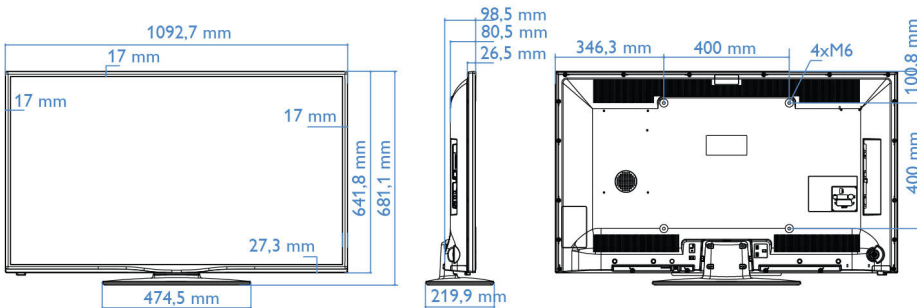

## Görüntü/Ekran

- Ekran: LED Full HD
- Diagonal ekran boyutu: 48 inç / 122 cm
- En-boy oranı: 16:9
- Ekran çözünürlüğü: 1920x1080p
- Parlaklık: 300 cd/m<sup>2</sup>
- İzleme açısı: 178° (Y) / 178° (D)
- Görüntü güçlendirme: Digital Crystal Clear, 100 Hz Perfect Motion Rate

## Boyutlar

- Set boyutları (G x Y x D): 1093 x 642 x 81/99 mm
- Stand dahil boyutları ayarla (G x Y x D): 1093 x 681 x 220 mm
- Ürün ağırlığı: 11,6 kg
- Ürün ağırlığı (+stand): 12,5 kg
- VESA duvara monte edilmeye uygun: 400 x 400