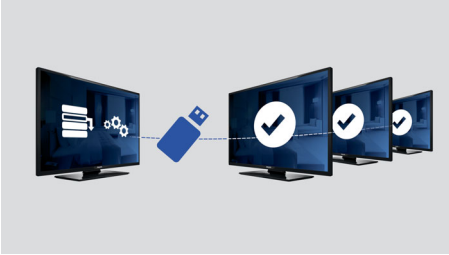

USB kopyalama

Tüm program ayarlarının bir dakikadan kısa bir sürede TV setleri arasında kolayca ve kablolu

olarak kopyalanmasını sağlar. Bu özellik, TV setleri arasında uyum sağlar ve kurulum süresini ve maliyetini önemli ölçüde düşürür.

Hapishane Modu

Bu Otel TV'de iletişimi kontrol etmek için özel bir Hapishane Modu ayarı bulunmaktadır. Bu Gelişmiş Güvenlik Modu ile Teletext, Elektronik Program Rehberi, Altyazılar ve USB portları gibi hapishane ortamında kullanılması istenmeyen belirli ayarlar devre dışı bırakılır.