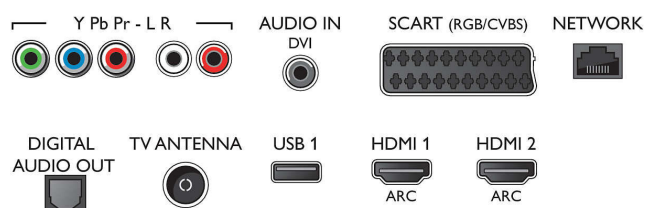

Android TV

- OS: Android™ 5.1 (Lollipop)
- Előzetesen telepített alkalmazások: Google Play Movies*, Google Play Music*, Google keresés, Hangalapú keresés, YouTube, Netflix*
- Memóriaméret (flash): 8 GB-os, USB tárolóeszközzel bővíthető

Connections

Side

Rear

Műszaki adatok

Smart TV funkciók

- Felhasználói interakció: MultiRoom kliens és kiszolgáló, SimplyShare, Wi-Fi Miracast tanúsítványú*
- Interaktív TV: HbbTV
- Program: TV-műsor szüneteltetése, USB-felvétel*
- SmartTV alkalmazások*: Internetes videotéka, Open Internet böngésző, Social TV, Igény szerinti TV, YouTube
- Könnyen telepíthető: Philips készülékek automatikus érzékelése, Készülécsatlakoztató varázsló, Hálózatteljesítés varázsló, Beállítások segéd varázsló
- Egyszerű használat: One-stop intelligens menügomb, Képernyőn látható használati útmutató
- Frissíthető firmware: Automatikus firmware-frissítés varázsló, USB-n keresztül frissíthető firmware, Interneten keresztül frissíthető firmware
- Képernyőformátum beállítás: Alapszolgáltatás – Képernyő kitérése, Képernyőhöz igazítás, Speciális – Elcsúsztatás, Nagyítás, széthúzás
- Philips TV Remote app*: Alkalmazások, Csatornák, Vezérlés, NowOnTV, TV-műsorfüzet, Igény szerinti videó

Hang

- Kimeneti teljesítmény (RMS): 20 W
- Hangzásjavítás: Incredible Surround, Clear Sound, Dinamikus mélyhangkiemelés, Smart Sound

Csatlakoztathatóság

- HDMI csatlakozók száma: 4
- HDMI funkciók: 4K, Audió visszirányító csatorna
- Komponens bemenetek (YPbPr) száma: 1