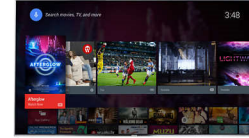

Dual Core + Android

Ezen a szupergyors, hihetetlenül intuitív és szórakoztató Androidos TV-n kedvére navigálhat, alkalmazásokat indíthat, és videókat játszhat le. Az Android robot felszabadítja a Dual Core processzor erejét, hogy Ön gyorsan és egyszerűen kezelhesse készülékét.

Google Play

A Google Play™ kiváló minőségű játékok széles választékát nyújtja minden korosztály számára. A TV-jén való használatra optimalizálva, a teljesítményüknek megfelelő megjelenéssel. Nem kell a házat zsúfoltabbá tennie még egy játékkonzollal, mivel az univerzális USB játékvezérlővel könnyedén navigálhat és játszhat.