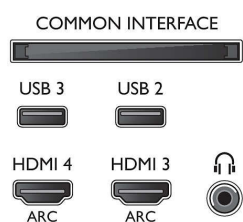

Műszaki adatok

Kép/Kijelző

- Képformátum: 16:9
- Átlós képernyőméret (hüvelyk): 55 hüvelyk
- Átlós képernyőméret (metrikus): 139 cm
- Kijelző: 4K Ultra HD LED
- Panel felbontása: 3840x2160
- Fényerő: 300 cd/m²
- Képvivítés: Pixel Plus Ultra HD, Natural Motion (Természetes mozgás), 700 Hz-es Perfect Motion Rate, Micro Dimming Pro, Ultra felbontás

Támogatott képernyőfelbontás

- Számítógép bemenetek az összes HDMI-n: 60 Hz-en, max. 4K Ultra HD 3840×2160,
- Videobemenetek HDMI2/3/4 porton: 24, 25, 30 Hz mellett, max. 4K Ultra HD 3840×2160p,
- Videobemenetek a HDMI1-en: 24, 25, 30, 50, 60 Hz mellett, max. 4K Ultra HD 3840×2160p,

Hangolégység/Vétel/Adás

- Digitális TV: DVB-T/C
- Videolejátszás: NTSC, PAL, SECAM
- MPEG támogatás: MPEG2, MPEG4

- TV-műsorfüzet*: 8 napos elektronikus programfüzet
- Jelerősség kijelzése
- Teletext: 1000 oldalas Hypertext

Android TV

- OS: Android™ 5.1 (Lollipop)
- Előzetesen telepített alkalmazások: Google Play Movies*, Google Play Music*, Google keresés, Hangalapú keresés, YouTube, Netflix*
- Memóriaméret (flash): 8 GB-os, USB tárolóeszközzel bővíthető

Connections

Side