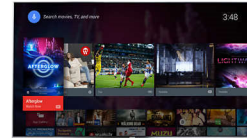

„Dual Core“ + „Android“

Savo televizoriuje turėdami „Android“ galėsite naršyti, paleisti programas ir vaizdo įrašus labai greitai, itin intuityviai ir smagiu būdu. „Android“ robotas išlaisvina „Dual Core“ procesoriaus galią, kad viskas vyktų greitai ir lengvai.

„Google Play“

„Google Play™“ pasižymi turtingu aukštos kokybės žaidimų katalogu bet kokio amžiaus žaidėjui. Optimizuota naudoti televizoriuje, puikiai atrodo ir puikiai veikia. Ir nebereikia vargti prijungiant kitą žaidimų konsolę; su universaliu USB žaidimų valdikliu galėsite naršyti ir žaisti.