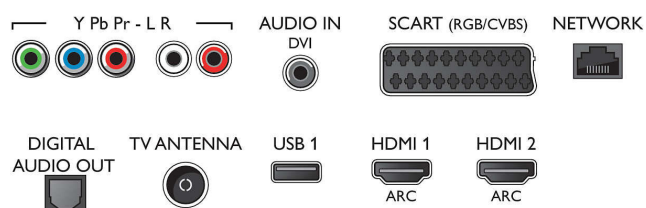

„Android TV“

- OS: „Android™“ 5.1 („Lollipop“)
- Iš anksto įdiegtos programos: „Google Play Movies“*, „Google Play Music“*, „Google Paieška“, „Paieška balsu“, „YouTube“, „Netflix“*
- Atminties dydis (laikinosios): 8 GB, galima padidinti naudojant USB saugojimo įrenginį

Connections

Side

Rear

Specifikacijos

„Smart TV“ funkcijos

- Vartotojo sąveika: „MultiRoom“ klientas ir serveris, SimplyShare, Sertifikuotas „Wi-Fi Miracast“*
- Interaktyvioji televizija: HbbTV
- Programa: „Pause TV“; USB įrašymas*
- „SmartTV“ programos*: Internetinės vaizdo įrašų parduotuvės, Atvira interneto naršyklė, „Social TV“, Televizija pagal pageidavimą, „YouTube“
- Lengvas įdiegimas: Automatinis „Philips“ įrenginių aptikimas, Įrenginių prijungimo vedlys, Tinklo diegimo vedlys, Nustatymų vedlys
- Lengva naudoti: „One-stop Smart Menu“ mygtukas, Ekranų naudotojo vadovas
- Atnaujinama programinė aparatinė įranga: Mikroprogramos automatinio atnaujinimo vedlys, Mikroprogramos atnaujinimas per USB, Mikroprogramos atnaujinimas internete
- Ekranų formato nustatymai: Pagrindinis – Per visą ekraną, Talpinti ekrane, Žengti į priekį – Slinkti, Padidinimas, išplėtimas
- „Philips“ televizoriaus nuotolinio valdymo programa*: Programos, Kanalai, Valdymas, Dabar rodoma, TV gidas, Vaizdo įrašai pagal pageidavimą

Garsas

- Išvesties galia (RMS): 20 W
- Garsumo gerinimas: „Incredible Surround“, Švarus garsas, Dinaminis žemųjų dažnių padidinimas, Sumanusis garsas

Prijungimo galimybė

- HDMI jungčių skaičius: 4
- HDMI funkcijos: 4K, Garso grįžtamasis kanalas
- YPbPr talpyklų skaičius: 1
- „EasyLink“ (HDMI-CEC): Perėjimas į nuotolinį