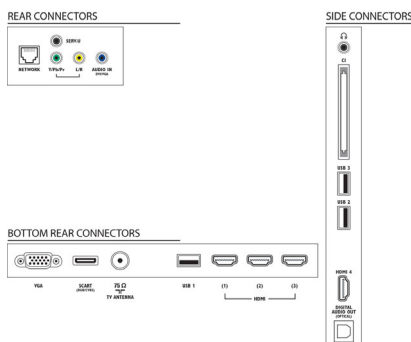

Támogatott képernyőfelbontás

- Számítógép bemenetek: max. 1920x1080, 60 Hz
- Videobemenetek: 24, 25, 30, 50, 60 Hz, max. 1920x1080p

Kényelem

- PC hálózati kapcsolat: SimplyShare
- Könnyen telepíthető: Philips készülékek automatikus érzékelése, Készülékcsatlakoztató varázsló, Hálózattelepítés varázsló, Beállítások asszisztens varázsló
- Egyszerű használat: Home (Főmenü) gomb, Képernyőn látható felhasználói útmutató
- Képernyőformátum beállítás: Automatikus kitöltés, Autozoom, Film széthúzása, 16:9, Super Zoom képnagyítás, Nem átméretezett, Széles képernyő
- Jelerősség kijelzése
- Teletext: 1200 oldalnyi hiperhivatkozás
- Frissíthető firmware: Automatikus firmware-frissítés varázsló, USB-n keresztül frissíthető firmware, Interneten keresztül frissíthető firmware
- Elektronikus programfüzet: 8 napos elektronikus programfüzet

Hangolóegység/Vétel/Adás

- Digitális TV: DVB-C MPEG2*, DVB-C MPEG4*, DVB-T MPEG2*, DVB-T MPEG4*
- Videolejátszás: NTSC, PAL, SECAM

Tápellátás

- Tápellátás: 220 - 240 V AC, 50/60 Hz
- Környezeti hőmérséklet: 5 °C-tól 35 °C-ig
- Energiacímke-osztály: A
- EU energiacímke szerinti teljesítmény: 49 W
- Éves energiafogyasztás: 68 kWh
- Készletli fogyasztás: < 0,15 W

Kiadás dátuma
2019-06-22

Verzió: 6.0.9

12 NC: 8670 000 85964
EAN: 87 12581 62993 9

© 2019 Koninklijke Philips N.V.
Minden jog fenntartva.

A műszaki adatok előzetes figyelmeztetés nélkül változhatnak. Minden védjegy a Koninklijke Philips N.V. céget, vagy az illető jogtulajdonost illeti

www.philips.com

- Energiamegtakarítási funkciók: Automatikusan kikapcsoló időzítő, Eco mód, Fényérzékelő, Kép némítása (rádióhoz)
- Energiafogyasztás kikapcsolt módban: < 0,01 W

Méretek

- Doboz méretei (Sz x Ma x Mé): 936 x 650 x 130 mm
- Egység méretei (Sz x Ma x Mé): 834 x 515,7 x 30,4 mm
- A készülék méretei állvánnyal (Sz x Ma x Mé): 834 x 555 x 234 mm
- Termék tömege: 9,5 kg
- Termék tömege (+állvány): 12 kg
- Tömeg csomagolással együtt: 14,599 kg
- Kompatibilis fali tartó: 200 x 200 mm

Tartozékok

- Mellékelt tartozékok: Hálózati tápkábel, Távvezérlő, 2 db AAA elem, 2 db 3D szemüveg, Elforgatható asztali állvány, Gyors üzembe helyezési útmutató, Jogi és biztonsági brosúra, SCART adapter, Komponens kábel adapter, Smart TV gyors útmutatója, Garancialevél
- Opcionális tartozékok: PTA416 3D szemüveg, PTA426 3D szemüveg, PTA436 3D szemüveg, készlet játékhoz

* Net TV: a www.philips.com/smarttv oldalon megismerheti az adott országban nyújtott szolgáltatásokat.

* USB felvétel csak a TV-készülék IP alapú digitális műsorfüzetében foglalt digitális csatornákról készíthető (az egyes országokra és csatornákra eltérő korlátozások vonatkozhatnak), továbbá előfordulhat, hogy a felvételeket korlátozza a műsorszórás másolásvédelme (CI+). A rögzítéshez internetkapcsolat szükséges.

* A Wi-Fi Smart Screen 2012. október 15-én lesz elérhető szoftverfrissítés útján.

* DivX Certified® (DivX tanúsítvány) a DivX® videó lejátszásához akár 1080p HD felbontásig, beleértve a prémium minőségű tartalmakat.

* A Skype kamera külön rendelhető.

* A szülők ellenőrizték, hogy gyermekeik nem tapasztalnak-e a fentiekben leírt kellemetlen tüneteket 3D nézése közben. 3D műsor nézése 6 éves aluli gyermekek számára nem javasolt, mivel még nem fejlődött ki teljesen a látórendszerük.