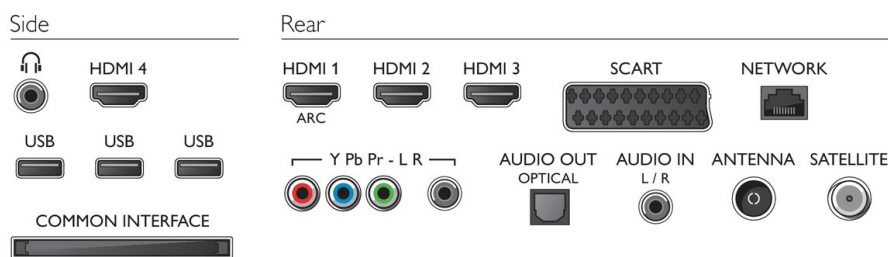

Ondersteunde beeldschermresolutie

- Computeraansluitingen: tot 1920 x 1080 bij 60 Hz
- Video-ingangen: 24, 25, 30, 50, 60 Hz, tot 1920 x 1080p

Tuner/ontvangst/transmissie

- Digitale TV: DVB-T/C/S/S2
- MPEG-ondersteuning: MPEG2, MPEG4
- Videoweergave: NTSC, PAL, SECAM

Vermogen

- Netstroom: AC 220 - 240 V 50/60 Hz
- Omgevingstemperatuur: 5 °C tot 35 °C
- Energieklasse: A++

- Europees energielabel (vermogen): 63 W
- Jaarlijks energieverbruik: 87 kWh
- Stroomverbruik in stand-bystand: < 0,1 W
- Functies voor energiebesparing: Timer voor automatisch uitschakelen, Eco-modus, Lichtsensor, Beeld uit (voor radio)
- Energieverbruik wanneer uitgeschakeld: < 0,1 W

Afmetingen

- Afmetingen van doos (B x H x D): 1376 x 904 x 158 mm
- Afmetingen van set (B x H x D): 1235 x 721 x 32,5 mm
- Afmetingen apparaat (met standaard) (B x H x D): 1235 x 792 x 280 mm
- Gewicht van het product: 19 kg
- Gewicht (incl. standaard): 21 kg
- Gewicht (incl. verpakking): 28,6 kg
- Compatibel met VESA-wandmontagesysteem: 400 x 400 mm

Accessoires

- Meegeleverde accessoires: Netsnoer, Afstandsbediening, 2 AAA-batterijen, Draaibare tafelstandaard, Snelstartgids, Brochure met wettelijk verplichte informatie en veiligheidsgegevens, scart-adaptor, Component-kabeladapter, Garantiekaart, 6 Passive 3D-brillen
- Optionele accessoires: Philips-TV-camera PTA317, 3D-bril PTA417, Gameset met 3D-bril PTA436

Connections

Publicatiedatum
2019-06-25

Versie: 4.0.11

12 NC: 8670 001 00599
EAN: 87 12581 67919 4

© 2019 Koninklijke Philips N.V.
Alle rechten voorbehouden.

Specificaties kunnen zonder voorafgaande kennisgeving worden gewijzigd. Handelsmerken zijn het eigendom van Koninklijke Philips N.V. en hun respectieve eigenaren.

www.philips.com

* MyRemote-app en verwante functionaliteiten wisselen per TV-model en land, evenals smartphonemodellen en besturingssysteem. Ga voor meer informatie naar: www.philips.com/TV.

* Compatibiliteit hangt af van Wi-Fi Miracast-certificering in Android 4.2 of hoger. Raadpleeg de handleiding van uw apparaat voor meer informatie.

* Smart TV-app: ga naar www.philips.com/tv voor meer informatie over het serviceaanbod in uw land.

* Alleen opnemen via USB voor digitale kanalen. Opnamen kunnen worden beperkt door een kopieerbeveiliging (CI+). Voor bepaalde landen en kanalen zijn mogelijk beperkingen van toepassing.

* Philips-TV-camera (PTA317) wordt afzonderlijk verkocht.

* Ouders moeten hun kinderen in de gaten houden tijdens het kijken naar 3D en ervoor zorgen dat ze niet te maken krijgen met de ongemakken die hierboven zijn beschreven. 3D kijken wordt niet aanbevolen voor kinderen onder de 6 jaar, omdat hun visuele systeem nog niet volledig is ontwikkeld.

* De TV biedt ondersteuning voor gratis DVB-uitzendingen. Mogelijk worden bepaalde DVB-aanbieders niet ondersteund. Ga voor een recente lijst met aanbieders naar het gedeelte met veelgestelde vragen van de ondersteuningswebsite van Philips. Voor bepaalde aanbieders zijn voorwaarden en een abonnement vereist. Neem voor meer informatie contact op met uw aanbieder.

* Software-upgrade vereist voor HbbTV, MultiRoom Client en Server, Netflix en MyRemote-app.

* Energieverbruik in kWh per jaar, op basis van het stroomverbruik van de televisie als deze 4 uur per dag, 365 dagen per jaar is ingeschakeld. Het werkelijke energieverbruik hangt af van hoe de televisie wordt gebruikt.

* EPG en actuele gegevens (tot 8 dagen) zijn afhankelijk van land en kabelmaatschappij.