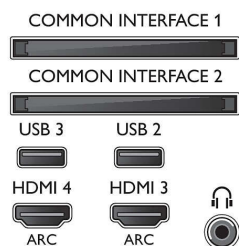

Zakrzywiony telewizor LED 4K z systemem Android TV™
164 cm (65") Telewizor LED 4K Ultra HD, Quad Core, 16 GB z opcją rozszerzenia, Tuner dwugłowicowy DVB-T/T2/C/S/S2

65PUS8700/12

Dane techniczne

Ambilight

- Funkcje Ambilight: Dostosowywanie się do koloru ściany, Tryb Lounge, Tryb gry, Ambilight+hue
- Wersja Ambilight: 3-stronny

Obraz/wyświetlacz

- Format obrazu: 16:9
- Przekątna ekranu (cale): 65 cali
- Przekątna ekranu (cm): 164 cm
- Wyświetlacz: LED 4K Ultra HD

- Rozdzielczość panelu: 3840 x 2160
- 3D: Active 3D, Gra na pełnym ekranie w trybie dwuosobowym*, Konwersja trybu 2D do 3D, Automatyczne wykrywanie sygnału 3D
- Jasność: 400 cd/m²
- Silnik graficzny: Pixel Precise Ultra HD
- Funkcje poprawy obrazu: Perfect Natural Motion, Perfect Motion Rate 1400 Hz, Micro Dimming Pro, Ultra Resolution

Obsługiwana rozdzielczość ekranu

- Sygnał z komputera — wszystkie wejścia HDMI: przy 60 Hz, maksymalna rozdzielczość: 4K Ultra HD 3840 x 2160
- Sygnał wideo — wszystkie wejścia HDMI: przy 24, 25, 30, 50, 60 Hz, maksymalna rozdzielczość: 4K Ultra HD 3840 x 2160p

Tuner/Odtwarzanie/Transmisja

- Telewizja cyfrowa: 2x DVB-T/T2/C/S/S2

Connections

Side