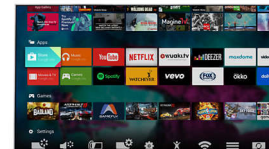

Programy telewizyjne

Sklep Google Play i galeria aplikacji Philips to sposób na wyjście poza tradycyjne programowanie telewizji — teraz czeka na Ciebie duży pakiet filmów, programów telewizyjnych, materiałów muzycznych, aplikacji i gier dostępnych przez Internet. 16 GB pamięci z możliwością rozszerzenia oznacza dużą ilość miejsca do zapisywania ulubionych treści i instalowania większej liczby aplikacji.