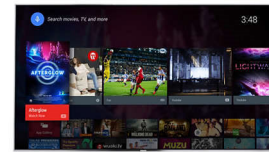

Czterordzeniowy procesor i system Android

Czterordzeniowy procesor firmy Philips łączy się z mocą systemu Android, zapewniając niesamowite wrażenia podczas grania. Dzięki systemowi Android w telewizorze możesz nawigować, uruchamiać aplikacje i odtwarzać filmy w niezwykle szybki, intuicyjny i przyjemny sposób.