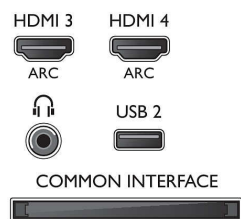

Smart TV

- Interaktiivne TV: HbbTV (Hybrid Broadcast Broadband TV)

Connections

Side

Rear

Spetsifikatsioon

- Telekava*: 8 päeva elektrooniline telekava
- SmartTV rakendused*: Catch-up TV, Netflix, Spotify, Võrgurakendused, Video võrgukauplused, Avage veebibrauser, YouTube
- Social TV: Skype, Twitter