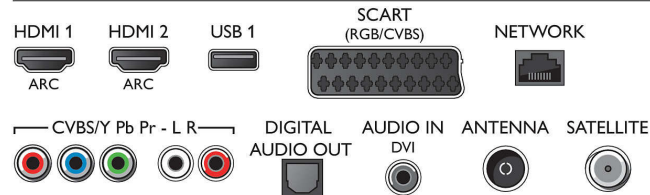

Smart TV

- Interaktiivne TV: HbbTV (Hybrid Broadcast Broadband TV)

Connections

Side

Rear

Spetsifikatsioon

- Telekava*: 8 päeva elektrooniline telekava
- SmartTV rakendused*: Catch-up TV, Netflix, Spotify, Võrgurakendused, Video võrgukauplused, Avage veebibrauser, YouTube
- Social TV: Skype, Twitter