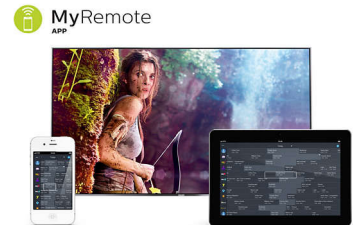

MyRemote*

Kontrollige oma Philipsi telerit otse oma nutiseadme. Tänu rakendusele MyRemote ei ole kunagi lihtsam olnud teie nutiseadmes oleva sisu jagamine teleris (SimplyShare), digisaadete edastamine tahvelarvutisse (Wi-Fi Smart Screen) või värskeima teabe hankimine telekava abil, mis võimaldab teil valida, milliseid saateid vaadata.