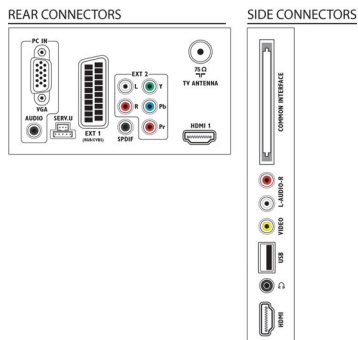

Specifikācijas

Izlaides datums
2019-11-12

Versija: 8.2.7

12 NC: 8670 000 74622
EAN: 87 12581 59513 5

© 2019 Koninklijke Philips N.V.
Visas tiesības patur autors.

Specifikācijas var tikt mainītas bez paziņojuma. Preču zīmes ir Koninklijke Philips N.V. vai to attiecīgu īpašnieku īpašums.

www.philips.com

- Televizors atbalsta bezmaksas digitālo videoaprāides (DVB) uztveršanu. Iespējams, netiek atbalstīti noteikti DVB operatori. Atjaunotais saraksts pieejams Philips atbalsta vietnes bieži uzdoto jautājumu sadaļā. Dažu operatoru saturam nepieciešama nosacītā piekļuve un abonements. Lai iegūtu papildu informāciju, sazinieties ar savu operatoru.
- 8 dienu elektroniskā TV programma, pakalpojums nav pieejams visās valstīs
- Enerģijas patēriņš kWh gadā, pamatojoties uz televizora strāvas patēriņu, darbojoties 4 stundas dienā 365 dienas gadā. Faktiskais enerģijas patēriņš būs atkarīgs no televizora lietošanas biežuma.
- Šis televizors satur svinu tikai noteiktās daļās vai komponentos, kam nepastāv tehnoloģiskas alternatīvas, saskaņā ar esošajiem izņēmumiem RoHS direktīvas ietvaros.