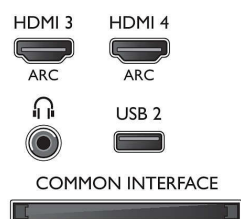

Спецификации

Ambilight

- Функции на Ambilight: Двоен изглед с фиксиран цвят, Динамичен, свързан към сензор за светлина, Режим "фойе", залез, Адаптиране към цвета на стената, 3D
- Версия на Ambilight: Двустранен
- Система за осветяване Ambilight: Вграден AL + hue

Картина/дисплей

- Съотношение на размерите на картината: 4:3/16:9

- Размер на екрана по диагонал (инчове): 40 инч
- Размер на екрана по диагонал (метрична с-ма): 102 см
- Дисплей: LED Full HD
- Разделителна способност на екрана: 1920 x 1080 пиксела
- 3D: Active 3D, Регулируема 3D дълбочина, 2D-3D конвертиране, Автоматично откриване на 3D
- Яркост: 350 cd/m²
- Подобрение на картината: Micro Dimming Pro, Pixel Precise HD, Digital Natural Motion, 600 Hz

Perfect Motion Rate

Поддържана разделителна способност на дисплея

- Компютърни входове: до 1920x1080 при 60 Hz
- Видео входове: 24, 25, 30, 50, 60 Hz, до 1920x1080p

Тuner / Приемане / Предаване

- Цифров телевизор: DVB-T/C/S/S2
- Възпроизвеждане на видео: NTSC, PAL, SECAM
- Поддръжка на MPEG: MPEG2, MPEG4

Connections

Side