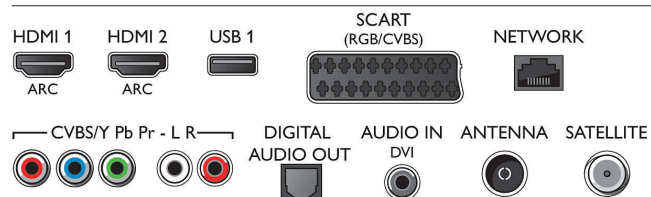

Спецификации

Ambilight

- Функции на Ambilight: Двоен изглед с фиксиран цвят, Динамичен, свързан към сензор за светлина, Режим "фойе", залез, Адаптиране към цвета на стената, 3D
- Версия на Ambilight: Двустранен
- Система за осветяване Ambilight: Вграден AL + hue

Картина/дисплей

- Съотношение на размерите на картината: 4:3/16:9

- Размер на екрана по диагонал (инчове): 40 инч
- Размер на екрана по диагонал (метрична с-ма): 102 см
- Дисплей: LED Full HD
- Разделителна способност на екрана: 1920 x 1080 пиксела
- 3D: Active 3D, Регулируема 3D дълбочина, 2D-3D конвертиране, Автоматично откриване на 3D
- Яркост: 350 cd/m²
- Подобрение на картината: Micro Dimming Pro, Pixel Precise HD, Digital Natural Motion, 600 Hz

Perfect Motion Rate

Поддържана разделителна способност на дисплея

- Компютърни входове: до 1920x1080 при 60 Hz
- Видео входове: 24, 25, 30, 50, 60 Hz, до 1920x1080p

Тuner / Приемане / Предаване

- Цифров телевизор: DVB-T/C/S/S2
- Възпроизвеждане на видео: NTSC, PAL, SECAM
- Поддръжка на MPEG: MPEG2, MPEG4

Connections

Side

Rear