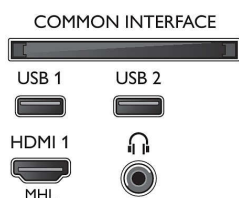

Csatlakoztathóság

- HDMI csatlakozók száma: 2
- Komponens bemenetek (YPbPr) száma: 1
- EasyLink (HDMI-CEC): Távvezérelt áthurkolás, Rendszer-hangvezérlés, Rendszerkészenlét, Lejátszás egy gombnyomásra
- USB csatlakozók száma: 2
- Vezeték nélküli kapcsolat: Kétsávós, Beépített Wi-Fi 802.11n 2x2
- Egyéb csatlakozások: Általános interfész plusz (CI+), Digitális audiokimenet (optikai), Antenna IEC75, Ethernet-LAN RJ-45, Fejhallgató-kimenet

Tartozékok

- Mellékelt tartozékok: Távvezérlő, 2 db AAA elem, Hálózati tápkábel, Gyors üzembe helyezési útmutató, Jogi és biztonsági brosúra, Asztali állvány

Méret

- Készülék szélessége: 968,18 mm
- Készülék magassága: 575,86 mm
- Készülék mélysége: 79,44 mm
- Termék tömege: 10,96 kg
- Készülék szélessége (állvánnyal együtt): 968,18 mm
- Készülék magassága (állvánnyal együtt): 628,29 mm
- Készülék mélysége (állvánnyal együtt): 193,78 mm

Connections

Side

Rear

Kiadás dátuma
2023-10-20

Verzió: 12.0.1

EAN: 87 18863 01219 2

© 2023 Koninklijke Philips N.V.
Minden jog fenntartva.

A műszaki adatok előzetes figyelmeztetés nélkül változhatnak. Minden védjegy a Koninklijke Philips N.V. céget, vagy az illető jogtulajdonost illeti