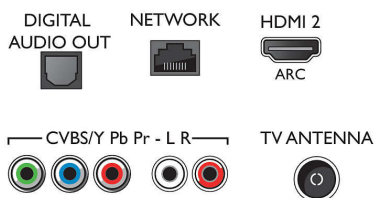

Rear

Kiadás dátuma
2023-10-20

Verzió: 12.0.1

EAN: 87 18863 01219 2

© 2023 Koninklijke Philips N.V.
Minden jog fenntartva.

A műszaki adatok előzetes figyelmeztetés nélkül változhatnak. Minden védjegy a Koninklijke Philips N.V. céget, vagy az illető jogtulajdonost illeti

www.philips.com

- Termék tömege (+állvány): 11.03 kg
- Doboz szélessége: 1070 mm
- Doboz magassága: 670 mm
- Doboz mélysége: 160 mm
- Tömeg, a csomagolással együtt: 13,84 kg
- Fali tartóval kompatibilis: 200 x 200 mm
- TV-állvány szélessége: 619.05 mm