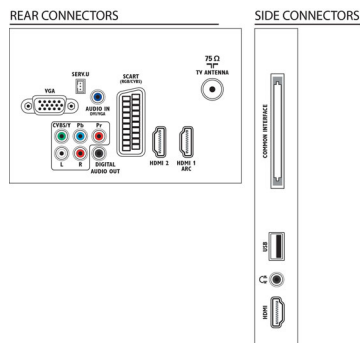

- Număr de conexiuni AV: 1
- Număr de conexiuni HDMI: 3
- Caracteristici HDMI: Audio Return Channel
- Număr de intrări componente (YPbPr): 1
- EasyLink (HDMI-CEC): Pass-through telecomandă, Control sistem audio, Sistem în standby, Legătură Pixel Plus (Philips), Redare la o singură atingere
- Număr de mufe SCART (RGB/CVBS): 1
- Număr de USB-uri: 1
- Alte conexiuni: Antenă IEC75, Interfață comună Plus (CI+), leșire audio digitală (coaxială), Intrare PC VGA + Intrare audio S/D, leșire căști

Alimentare

- Sursă de alimentare rețea: 220-240 V, 50 Hz
- Temperatură ambient: între 5 °C și 35 °C
- Consum în standby: <0,3 W
- Clasă de etichetare energetică: B
- Etichetă energetică UE: 87 W
- Funcții economisire energie: Mod Eco, Dezactivare imagine (pentru radio)
- Consum anual de energie: 126 kWh

Accesorii

- Accesorii incluse: Cablu de alimentare, Telecomandă, 2 baterii AAA, Suport pentru masă, Ghid de inițiere rapidă, Broșură cu date juridice și pentru siguranță, Certificat de garanție

Dimensiuni

- Lățime aparat: 1008 mm
- Înălțime aparat: 601,4 mm
- Adâncime aparat: 81,4 mm
- Greutate produs: 12,52 kg
- Lățime aparat (cu suport): 1008 mm
- Înălțime aparat (cu suport): 650,7 mm
- Adâncime aparat (cu suport): 220 mm
- Greutate produs (+ suport): 16,1 kg
- Lățime cutie: 1220 mm
- Înălțime cutie: 710 mm
- Adâncime cutie: 160 mm
- Suport mural compatibil: reglabil, de 400 x 200 mm
- Greutate cu ambalaj inclus: 19,2 kg

Data apariției 2023-10-18

Versiune: 6.6.6

EAN: 87 12581 63333 2

© 2023 Koninklijke Philips N.V.
Toate drepturile rezervate.

Specificațiile pot fi modificate fără preaviz. Mărcile comerciale sunt proprietatea Koninklijke Philips N.V. sau a deținătorilor lor legali.

www.philips.com

* Televizorul suportă recepția DVB de emisiuni 'Free to air'. Este posibil ca anumiți operatori DVB să nu fie suportați. O listă actualizată puteți găsi în secțiunea Întrebări frecvente pe site-ul de asistență Philips. Pentru unii operatori, se cere acces condiționat și abonament. Pentru informații suplimentare, contactați-vă operatorul.
* Consum de energie în kWh pe an, conform consumului televizorului pentru 4 ore de funcționare pe zi, timp de 365 zile. Consumul real de energie variază în funcție de modul în care este utilizat televizorul.
* Dispozitivul este adecvat pentru recepția transmisiilor televiziunii digitale terestre cu acces liber din Ungaria