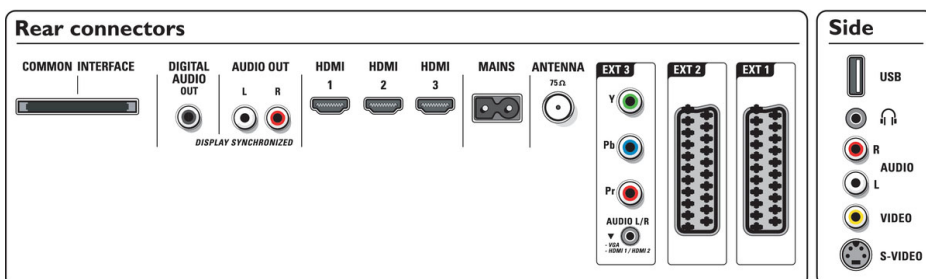

Tuner/Réception/Transmission

- Entrée antenne: Coaxiale 75 ohms (IEC75)
- Système TV: DVB COFDM 2K/8K
- Lecture vidéo: NTSC, SECAM, PAL

- DVB: DVB terrestre*
- Bandes du tuner: Hyperband, S-Channel, UHF, VHF

Connectivité

- Ext. 1 SCART: Audio G/D, Entrée/sortie CVBS, RVB
- Ext. 2 SCART: Audio G/D, Entrée/sortie CVBS, RVB
- Ext. 3: YUV, Entrée audio G/D
- Ext. 4: HDMI v1.3
- Ext. 5: HDMI v1.3
- Ext. 6: HDMI v1.3
- Fonctionnalités HDMI: Égalisation des câbles, Câbles de catégories 1 et 2, Son compressé, Prise en charge des formats multivoies, Prise en charge des formats PC, Résolutions 720p, 1080i, 1080p
- Connexions avant/latérales: Entrée audio G/D, Entrée CVBS, Sortie casque, Entrée S-Vidéo, USB
- Autres connexions: Sortie audio analogique G/D, Sortie S/PDIF (coaxiale), Interface commune

Puissance

- Température ambiante: De 5 °C à 35 °C
- Puissance électrique: 220 - 240 V CA +/- 10 %
- Consommation électrique: 232 W
- Consommation en veille: 0,8 W

Accessoires

- Accessoires fournis: Support de table pivotant, Câble d'antenne RF

Dimensions

- Couleur du coffret: Anthracite foncé
- Dimensions de l'appareil (l x H x P): 1 060 x 675 x 125 mm
- Dimensions de l'appareil (support inclus) (H x P): 740 x 256 mm
- Poids de l'appareil: 26,6 kg
- Poids du produit (support compris): 30,2 kg
- Dimensions de l'emballage (l x H x P): 1160 x 881 x 310 mm
- Poids (emballage compris): 37 kg
- Compatible avec fixations murales VESA: 600 x 400 mm

Date de publication
2019-06-28

Version: 6.0.9

12 NC: 8670 000 30897
EAN: 87 12581 34126 8

© 2019 Koninklijke Philips N.V.
Tous droits réservés.

Les caractéristiques sont sujettes à modification sans préavis. Les marques commerciales sont la propriété de Koninklijke Philips N.V. ou de leurs détenteurs respectifs.

www.philips.com