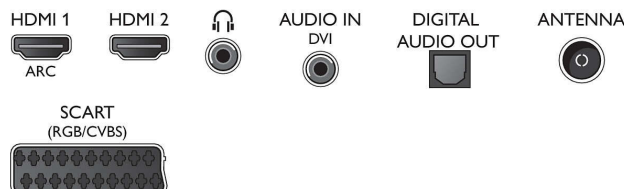

Hang

- Kimeneti teljesítmény (RMS): 10 W-os
- Hangzásjávitás: Incredible Surround, Clear Sound, Automatikus hangerő-kiegyenlítő, Javitott

mélyhangzás

Csatlakoztathatóság

- HDMI csatlakozók száma: 2
- EasyLink (HDMI-CEC): Távvezérelt áthurkolás, Rendszer-hangvezérlés, Rendszerkészenlét, Automatikus felirat-elcsúsztatás (Philips)*, Pixel Plus kapcsolódás (Philips)*, Lejátszás egy gombnyomásra
- Scart csatlakozók (RGB/CVBS) száma: 1
- USB csatlakozók száma: 1
- Egyéb csatlakozások: CI+1.3 tanúsítvány, Antenna IEC75, Általános interfész plusz (CI+), Digitális audiokimenet (optikai), Audiobemenet (VGA/DVI), Fejhallgató-kimenet, Szervizcsatlakozó, Műholdas csatlakozó

Tartozékok

- Mellékelt tartozékok: Távvezérlő, Asztali állvány, Hálózati tápkábel, Gyors üzembe helyezési útmutató, Jogi és biztonsági brosúra, Garancialevél

Méreték

- Készülék szélessége: 726 mm
- Készülék magassága: 436 mm
- Készülék mélysége: 88 mm
- Termék tömege: 4,7 kg
- Készülék szélessége (állvánnyal együtt): 726 mm
- Készülék magassága (állvánnyal együtt): 462 mm
- Készülék mélysége (állvánnyal együtt): 334 mm
- Termék tömege (+állvány): 5 kg
- Doboz szélessége: 625 mm
- Doboz magassága: 513 mm
- Doboz mélysége: 133 mm
- Tömeg, a csomagolással együtt: 6,8 kg
- Fali tartóval kompatibilis: 100 x 100 mm

Connections

Side

Rear

Kiadás dátuma
2023-10-20

Verzió: 2.3.1

EAN: 87 18863 00027 4

© 2023 Koninklijke Philips N.V.
Minden jog fenntartva.

A műszaki adatok előzetes figyelmeztetés nélkül változhatnak. Minden védjegy a Koninklijke Philips N.V. céget, vagy az illető jogtulajdonost illeti