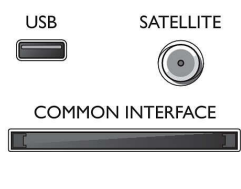

Tápellátás

- Hálózati tápellátás: 220 - 240 V AC, 50/60 Hz
- Környezeti hőmérséklet: 5 °C-tól 35 °C-ig
- Fogyasztás készenléti üzemmódban: < 0,3 W
- Energiacímke-osztály: A+
- EU energiacímke szerinti teljesítmény: 33 W
- Energiamegtakarítási funkciók: Automatikusan kikapcsoló időzítő, Eco mód, Kép némitása (rádióhoz)
- Energiafogyasztás kikapcsolt módban: < 0,3
- Éves energiafogyasztás: 48 kWh

Tartozékok

- Mellékelt tartozékok: Távvezérlő, Asztali állvány, Hálózati tápkábel, Gyors üzembe helyezési útmutató, Jogi és biztonsági brosúra, Garancialevél

Méreték

- Készülék szélessége: 726 mm
- Készülék magassága: 436 mm
- Készülék mélysége: 88 mm
- Termék tömege: 4,7 kg
- Készülék szélessége (állvánnyal együtt): 726 mm
- Készülék magassága (állvánnyal együtt): 462 mm
- Készülék mélysége (állvánnyal együtt): 334 mm
- Termék tömege (+állvány): 5 kg
- Doboz szélessége: 625 mm
- Doboz magassága: 513 mm
- Doboz mélysége: 133 mm
- Tömeg, a csomagolással együtt: 6,8 kg
- Fali tartóval kompatibilis: 100 x 100 mm

Connections

Side