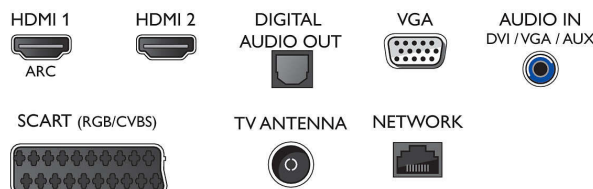

Alimentation

- Puissance électrique: 220 - 240 V, 50/60 Hz
- Température ambiante: De 5 °C à 35 °C
- Consommation en veille: $0,3\text{ W}$
- Classe énergétique: A
- Classe énergétique européenne: 23 W
- Fonctions d'économie d'énergie: Minuterie de mise hors tension automatique, Mode Eco, Image Muet (pour la radio)
- Consommation du téléviseur éteint: 0,5
- Consommation énergétique annuelle: 34 kWh
- Présence de plomb: Oui*
- Teneur en mercure: 0 mg

Accessoires

- Accessoires fournis: Télécommande, 2 piles AAA, Support de table, Cordon d'alimentation, Guide de démarrage rapide, Brochure légale et de sécurité, Livret de garantie

Dimensions

- Largeur de l'appareil: 547,9 millimètre
- Hauteur de l'appareil: 410,05 millimètre
- Profondeur de l'appareil: 129,1 millimètre
- Poids du produit: 4,35 kg
- Largeur appareil (support inclus): 547.9 millimètre
- Hauteur appareil (support inclus): 410.05 millimètre
- Profondeur appareil (support inclus): 129.1 millimètre
- Poids du produit (support compris): 4.35 kg
- Largeur de la boîte: 630 millimètre
- Hauteur de la boîte: 424 millimètre
- Profondeur de la boîte: 100 millimètre
- Poids (emballage compris): 5,9 kg
- Largeur du socle du téléviseur: 187.7 millimètre

Connections

Side

Rear

Date de publication
2023-10-20

Version: 8.1.1

EAN: 87 18863 01023 5

© 2023 Koninklijke Philips N.V.
Tous droits réservés.

Les caractéristiques sont sujettes à modification sans préavis. Les marques commerciales sont la propriété de Koninklijke Philips N.V. ou de leurs détenteurs respectifs.

www.philips.com

* Le Guide électronique des programmes et la visibilité (jusqu'à 8 jours) varient selon le pays et l'opérateur.

* Consommation électrique en kWh par an, sur la base d'un téléviseur fonctionnant 4 heures par jour pendant 365 jours. La consommation électrique réelle dépend de l'utilisation du téléviseur.

* Le téléviseur prend en charge la réception DVB pour les chaînes gratuites. Certains opérateurs DVB peuvent ne pas être pris en charge. Vous trouverez une liste à jour dans la section FAQ du site Web d'assistance de Philips. Pour certains opérateurs, un abonnement et un accès conditionnel sont exigés. Pour plus d'informations, contactez votre opérateur.

* (Philips) uniquement compatible avec le lecteur Philips spécifique.