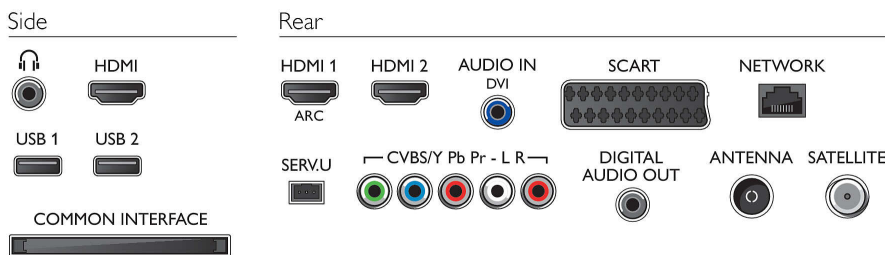

Hang

- Kimeneti teljesítmény (RMS): 20 W
- Hangzásjavítás: Automatikus hangerő-kiegyenlítő, Clear Sound, Incredible Surround

Csatlakoztathatóság

- HDMI csatlakozók száma: 3
- HDMI funkciók: Audio visszirányú csatorna
- Komponens bemenetek (YPbPr) száma: 1
- EasyLink (HDMI-CEC): Távezérelt áthurkolás, Rendszer-hangvezérlés, Rendszerkészenlét, Plug & play hozzáadás a főképernyőhöz, Automatikus felirat-elcsúsztatás (Philips), Pixel Plus csatlakozás (Philips), Lejátszás egy gombnyomásra
- Scart csatlakozók (RGB/CVBS) száma: 1
- USB csatlakozók száma: 2
- Vezeték nélküli kapcsolat: Integrált Wi-Fi 11n
- Egyéb csatlakozások: CI+1.3 tanúsítvány, Antenna IEC75, Általános interfész plusz (CI+), Ethernet-LAN RJ-45, Fejhallgató-kimenet, Digitális audiokimenet (koaxiális), Műholdas csatlakozó

Tartozékok

- Mellékelt tartozékok: Hálózati tápkábel, Távezérlő, 2 db AAA elem, Gyors üzembe helyezési útmutató, Jogi és biztonsági brosúra, Garancialevél, Asztali állvány

Méretetek

- Készülék szélessége: 891 mm
- Készülék magassága: 537 mm
- Készülék mélysége: 40,5 mm
- Termék tömege: 10 kg
- Készülék szélessége (állvánnyal együtt): 891 mm
- Készülék magassága (állvánnyal együtt): 584 mm
- Készülék mélysége (állvánnyal együtt): 190 mm
- Termék tömege (+állvány): 12 kg
- Doboz szélessége: 970 mm
- Doboz magassága: 625 mm
- Doboz mélysége: 133 mm
- Tömeg, a csomagolással együtt: 14,1 kg
- Kompatibilis fal tartó: 200 x 200 mm