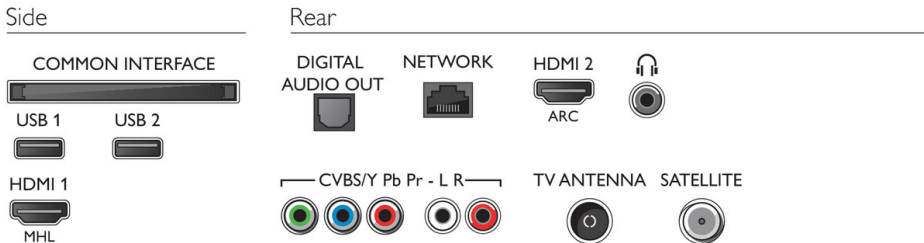

Boyutlar

- Kutu boyutları (G x Y x D): 798 x 520 x 140 mm
- Set boyutları (G x Y x D): 726,5 x 425,36 x 81,8 mm
- Stand dahil boyutları ayarla (G x Y x D): 726,5 x 478,3 x 189,9 mm
- TV standi genişlik mesafesi: 361,15 mm
- Ürün ağırlığı: 5,2 kg
- Ürün ağırlığı (+stand): 5,45 kg
- Ambalajla birlikte Ağırlık: 7,31 kg
- VESA duvara monte edilmeye uygun: 100 x 100 mm

Aksesuarlar

- Birlikte verilen aksesuarlar: Uzaktan Kontrol, 2 x AAA Pili, Güç kablosu, Hızlı başlangıç kılavuzu, Yasal bilgiler ve güvenlik broşürü, Masa üstü stand

Smart TV Özellikleri

- Kurulum Kolaylığı: Philips cihazlarını otomatik algılama, Cihaz bağlantı sihirbazı, Ağ kurulum sihirbazı, Ayarlar yardımcısı sihirbazı
- Kullanım kolaylığı: Tek Akıllı Menü düğmesi, Ekran Üzeri Kullanım Kılavuzu
- Yükseltilebilir belenim: Otomatik belenim yükseltme sihirbazı, USB yoluyla yükseltilebilir belenim, Çevrimiçi belenim yükseltme
- Etkileşimli TV: HbbTV
- Philips TV Remote uygulaması*: Uygulamalar, Kanallar, Kontrol, Şimdi TV'de, TV Rehberi, İstek Üzerine Video
- Program: Pause TV, USB Kayıt*
- Ekran Format Ayarları: Temel - Ekran Doldurma, Ekran Sığdırma, Yakınlaştırma, Uzatma
- SmartTV uygulamaları*: Çevrimiçi Video Mağazaları, Açık İnternet Tarayıcı, Social TV, İstek Üzerine TV, Youtube
- Kullanıcı Etkileşimi: SimplyShare

Connections

Yayın tarihi 2019-06-18

Sürüm: 7.2.1

12 NC: 8670 001 44281
EAN: 87 18863 01143 0

© 2019 Koninklijke Philips N.V.
Tüm hakları saklıdır.

Teknik özellikler üzerinde önceden haber vermeden değişiklik yapılabilir. Ticari markalar, Koninklijke Philips N.V. şirketi veya ilgili kuruluşlara aittir.

www.philips.com