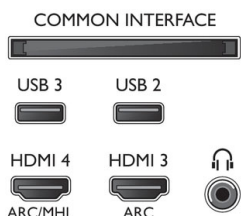

Connections

Side