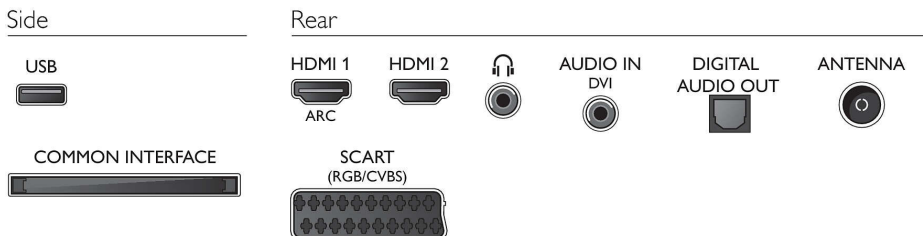

Drift

- Strømnett: Vekselstrøm 220–240 V 50/60 Hz
- Omgivelsestemperatur: 5 til 35 °C
- Effektforbruk i standby: $\lt; 0,3 \text{ W}$
- Energimerkeklasse: A+
- EUs energimerke for strøm: 48 W
- Strømsparingsfunksjoner: Timer for automatisk avslåing, Øko-modus, Slå av bilde (for radio)
- Effektforbruk når apparatet er slått av: $\lt; 0,3 \text{ W}$
- Årlig energiforbruk: 70 kWh

Tilbehør

- Vedlagt tilbehør: Fjernkontroll, Bordstativ, Nettledning, Hurtigstartveiledning, Brosjyre om regelverk og sikkerhet, Garantibevis

Mål

- Bredde, apparat: 904 millimeter
- Høyde, apparat: 523 millimeter
- Dybde, apparat: 88 millimeter
- Produktvekt: 7,4 kg
- Bredde, apparat (med stativ): 904 millimeter
- Høyde, apparat (med stativ): 550 millimeter
- Dybde, apparat (med stativ): 256 millimeter
- Produktvekt (+stativ): 7,8 kg
- Eskebredde: 1035 millimeter
- Eskehøyde: 706 millimeter
- Eskedybde: 133 millimeter
- Vekt, inkl. emballasje: 10,3 kg
- Veggfeste-kompatibel: 200 x 200 mm

Connections

Utgivelsesdato
2023-10-20

Versjon: 2.3.1

EAN: 87 18863 00032 8

© 2023 Koninklijke Philips N.V.
Alle rettigheter forbeholdt.

Spesifikasjonene kan endres uten varsel. Varemerker tilhører Koninklijke Philips N.V. eller deres respektive eiere.

www.philips.com

* Påkrevd programvareoppdatering for Pause-TV og USB-opptak. Hvis du vil ha mer informasjon om programvareoppdatering, kan du gå inn på www.philips.com/TV og klikke på støtte.

* USB-opptak bare for digitale kanaler, opptak kan være begrenset av kopibeskyttelse for kringkasting (CI+). Det kan også forekomme nasjonale restriksjoner og begrenset kanalutvalg.

* Tven støtter DVB-mottak av gratiskanaler. Enkelte DVB-operatører støttes kanskje ikke. Du finner en oppdatert liste under Vanlige spørsmål (FAQ) på Philips' webområde for kundestøtte. Enkelte operatører krever betaling for tilgang samt abonnement. Kontakt din operatør for mer informasjon.

* Energiforbruk i kWh per år basert på strømforbruket til Tven for fire timer per dag i 365 dager. Det faktiske strømforbruket avhenger av hvordan Tven brukes.

* EPG og faktisk synlighet (opptil 8 dager) avhenger av land og leverandør.

* (Philips) bare kompatibel med bestemt Philips-spillerenhet.