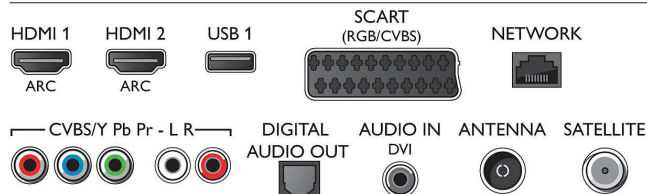

Smart TV

- Interaktyvioji televizija: HbbTV

Connections

Side

Rear

Specifikacijos

- Televizijos programų vedlys*: 8 dienų elektroninis programų gidas
- „SmartTV“ programos*: Televizija internete, „Netflix“, „Spotify“, Internetinės programos, Internetinės vaizdo įrašų paruošuvės, Atvira interneto naršyklė, „YouTube“
- „Social TV“: „Skype“, „Twitter“