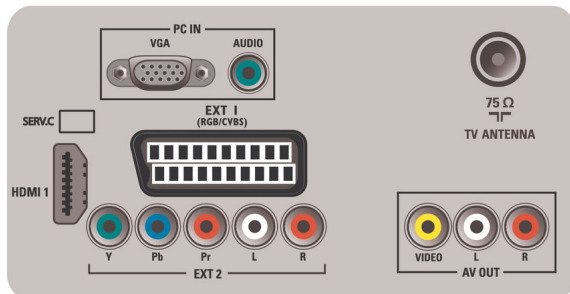

Connectiviteit

- Ext. 1 scart: Audio L/R, RGB
- Aantal SCARTS: 1
- Ext. 3: YPbPr, Audio L/R in
- Aansluitingen aan de voor- en zijkant: CVBS in, Audio L/R in
- Andere aansluitingen: Composiet video-uitgang (CVBS), Monitoruitgang L/R (cinch), PC-in VGA + audio L/R in
- HDMI 1: HDMI v1.3
- EasyLink (HDMI-CEC): Afspelen met één druk op de knop, EasyLink, Stand-by

Vermogen

- Omgevingstemperatuur: 5 tot 40 °C
- Netstroom: 220 - 240 V, 50 Hz
- Energieverbruik (normaal): 40 W
- Stroomverbruik in stand-bystand: 0,3 W

Afmetingen

- Afmetingen van set (B x H x D): 541 x 375,3 x 67,8 mm
- Afmetingen apparaat (met standaard) (B x H x D): 541 x 417,3 x 150 mm
- Gewicht van het product: 5,27 kg
- Gewicht (incl. standaard): 5,5 kg
- Afmetingen van doos (B x H x D): 590 x 489 x 162 mm
- Compatibel met VESA-wandmontagesysteem: 100 x 100 mm

Accessoires

- Meegeleverde accessoires: Tafelstandaard, Netsnoer, Snelstartgids, Gebruiksaanwijzing, Garantiecertificaat, Afstandsbediening, 2 AAA-batterijen

Rear connectors

Side

Publicatiedatum
2022-04-26