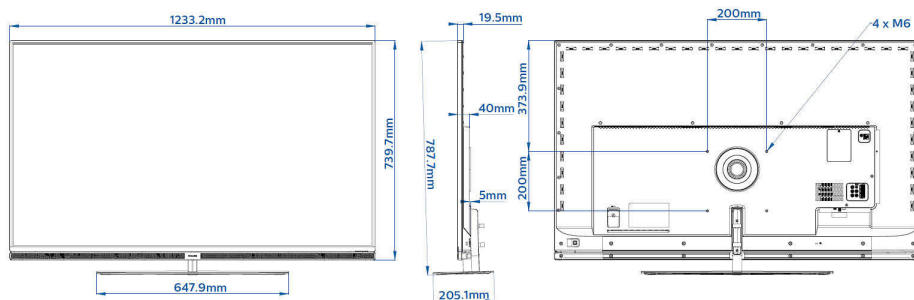

Specificaties

Beeld/scherm

- Beeldformaat: 16:9
- Schermdiagonaal (inch): 55 inch
- Schermdiagonaal (centimeters): 139 cm
- Display: 4K Ultra HD-LED
- Schermresolutie: 3840 x 2160 p
- Helderheid: 400 cd/m²
- Beeldverbetering: Pixel Precise UltraHD, Perfect Natural Motion, 800 Hz Perfect Motion Rate, Micro Dimming Pro
- Kijkhoek: 178° (H)/178° (V)
- Scherm met breed kleurengamma: 85% van het NTSC-kleurengamma

Ondersteunde beeldschermresolutie

- Tuner: Overige: tot 1920 x 1080p bij 60 Hz, T2 HEVC: tot 3840 x 2160 bij 60 Hz
- USB, LAN: HEVC: tot 3840 x 2160 bij 60 Hz, Overige: tot 1920 x 1080p bij 60 Hz
- HDMI 1/2: Tot 3840 X 2160P bij 60 Hz
- HDMI 3/4: Tot 3840 X 2160P bij 30Hz

Tuner/ontvangst/transmissie

- Digitale TV: DVB-T/T2/C, HEVC UHD (tot 2160p, 60 Hz)
- Videoweergave: NTSC, PAL

- Analoge TV: PAL
- IP-weergave: Multicast, Unicast

Android TV

- Besturingssysteem (OS): Android™ 5.1 (Lollipop)
- Geheugen (flash): 16 GB*

Kenmerken

- Gebruiksgemak: Beeldstijl, Geluidstijl
- Digitale diensten: 8d EPG, Nu & Straks, MHEG, Teletext, HbbTV, Ondertiteling
- Lokale bediening: Joystick