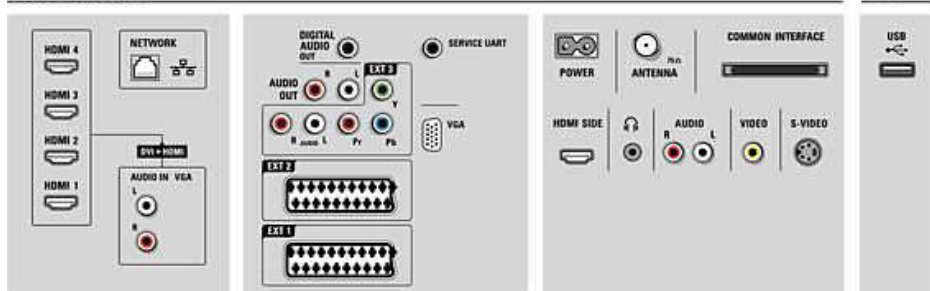

Especificações

Ambilight

- Funcionalidades Ambilight: Ambilight Spectra, Conteúdo vídeo: adaptação automática
- Sistema de luz Ambilight: LED, cor ampla
- Função de esbatimento: Manual e através do Sensor da luz, 10 passos com o Aurea Navigator

2 colunas frequências médias e altas 10 W, subwoofer 30 W

- Rácio de visualização: Panorâmico
- Tamanho do ecrã na diagonal (pol.): 40 polegada

- Tamanho do ecrã na diagonal (métrico): 102 cm
- Cor da caixa: Precision Chrome e translucente
- Resolução do painel: 1920x1080p
- Brilho: 500 cd/m²
- Melhoria de imagem: Perfect Pixel HD Engine, Redução de movimento 3/2 - 2/2, Filtro Digital 3D, Controlo Activo + Sensor de luz, Clear LCD de 100 Hz, Supressão de Linha Distorcida, Varrimento progressivo, Processamento: 1080p, 24 / 25 / 30 Hz, Processamento: 1080p, 50 / 60 Hz
- Tipo de ecrã de visualização: LCD Full HD W-

- UXGA de matriz activa
- Contraste dinâmico do ecrã: 80000:1
- Tempo de resposta (típico): 1 (equiv a BEW) ms
- Ângulo de visualização: 176° (H) / 176° (V)
- Melhoria de ecrã: Ecrã revestido anti-reflexos

Resolução suportada do ecrã

- Formatos de computador: 640 x 480, 60 Hz, 800 x 600, 60 Hz, 1024 x 768, 60 Hz, 1280 x 768, 60 Hz,

Rear connectors