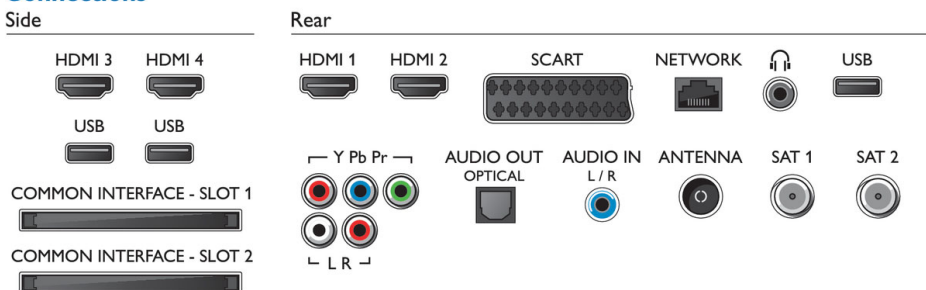

Захранване

- Мрежово захранване: Променилив ток 220-240 V, 50/60 Hz
- Температура на околната среда: от 5°C до 35°C
- Енергиен етикет с клас: A+
- Мощност по Енергиен етикет на ЕС: 69 W
- Консумация на енергия годишно: 96 kWh
- Мощност на потребление в режим на готовност: < 0,3 W
- Консумирана мощност в режим изключено: < 0,3 W
- Функции за пестене на електроенергия: Автоматичен таймер за изключване, Светлинен сензор, Изключване на образа (за радио)

Размери

- Габарити на кутията (Ш x В x Д): 1338 x 907 x 198 мм
- Габарити на апарата (Ш x В x Д): 1225 x 716 x 13 мм
- Габарити на апарата със стойката (Ш x В x Д): 1272 x 754 x 232 мм
- Тегло на изделието: 17,2 кг
- Тегло на изделието (със стойката): 17,7 кг
- Тегло вкл. опаковката: 24 кг
- Съвместим с VESA конзола за стена: 200 x 200 мм, препоръка за използване на THIN 225, или THIN 245 от Vogel's*

Акcesoари

- Акcesoари в комплекта: 2 чифта активни 3D очила, Стойка на крачета, Дистанционно управление, 2 бр. батерии тип AA, Захранващ кабел, Ръководство за бърз старт, Брошура за правни въпроси и безопасност
- Допълнителни акcesoари: Активни очила PTA509, Активни очила PTA519

Connections

Дата на издаване
2019-09-19

Версия: 8.2.2

12 NC: 8670 001 09513
EAN: 87 12581 70351 6

© 2019 Koninklijke Philips N.V.
Всички права запазени.

Спецификациите могат да се променят без предупреждение. Търговските марки са собственост на Koninklijke Philips N.V. или на съответните си притежатели.

www.philips.com

* Предлагането на приложението Philips TV Remote и свързаните с него функции зависи от модела телевизор и страната, както и от модела смарт устройство и неговата операционна система. За повече информация посетете: www.philips.com/TV.

* За приложенията на Smart TV, посетете www.philips.com/TV, за да откриете кои услуги се предлагат във вашата страна

* Предлагането на Cloud TV зависи от наличието му в страната и нормативните уредби

* Съвместимостта зависи от сертификацията по Wi-Fi Miracast и Android 4.2 и следващи версии. За повече информация вижте документацията на вашето устройство.

* Записването на USB е възможно само за цифрови канали и записите може да са ограничени чрез защита на предаването срещу копиране (CI+). Може да има ограничения за определени страни и канали.

* Android, Google Play и други марки са запазени марки на Google Inc.

* Телевизорът съответства на всяка конзола за стена 200 мм x 200 мм VESA. За да постигнете оптимално изживяване с ambilight, препоръчваме да използвате THIN 225 или THIN 245 от Vogel's. За повече информация, моля, посетете www.vogels.com

* Родителите трябва да наблюдават децата си, докато гледат 3D, за да са сигурни, че не изпитват дискомфорт от рода на описаните по-горе. Не се препоръчва гледане на 3D от деца под 6-годишна възраст, тъй като тяхната зрителна система все още не е напълно развита.

* Телевизорът поддържа приемане на DVB за предавания със свободен ефирен достъп. Възможно е определени DVB оператори да не се поддържат. Актуализиран списък може да бъде намерен в раздела с често задавани въпроси на уеб сайта за поддръжка на Philips. За някои оператори се изисква модул за условен достъп и абонамент. Обърнете се към вашия оператор за повече информация.

* Годишна консумация на енергия в kWh въз основа на консумацията на телевизора при работа 4 часа на ден, 365 дни. Действителната консумация на енергия зависи от това как се използва телевизорът.

* ЕСП и действителният обхват на програмите (до 8 дни) зависи от страната и оператора.

* (Philips) съвместим само с конкретен плейър Philips.