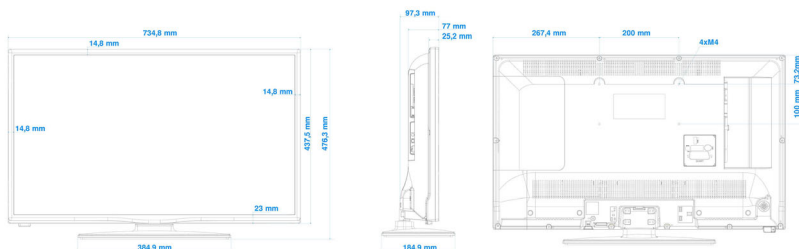

- Поддържани формати на субтитри: SRT, SSA, SUB
- Поддържани формати за изображения: BMP, JPG, PNG
- Поддържана разделителна способност на видео върху USB: до 1920 x 1080p при 30 Hz
- Съединители за мултимедия: USB

Аудио

- Изходна мощност на звука: 12 (2 x 6) W
- Говорители: 2,0, Насочени надолу
- Звукови характеристики: Еквилайзер, Баланс, AVL, Incredible Surround, Динамични басы

Захранване

- Мрежово захранване: AC 220-240 V, 50-60 Hz
- Температура на околната среда: от 5°C до 45°C
- Мощност на потребление в режим на готовност: $0,4\text{ W}$
- Енергиен етикет с клас: A+
- Мощност по Енергиен етикет на ЕС: 31 W
- Функции за пестене на електроенергия: ЕКО режим
- Консумация на енергия годишно: 45 kWh

Акcesoари

- Приложено: Дистанционно управление 22AV1407A/12, 2 x батерии тип AAA, Настолна поставка, Гаранционна карта, Брошура за правни въпроси и безопасност
- Допълнителна: Настройка RC 22AV9573A

Свързаност от страни

- Слот за общ интерфейс: CI+ 1,3
- Изход за слушалки: Минижак
- USB1: USB 2.0
- AV вход: CVBS+L/R (Cinch)

Свързаност от задната страна

- SCART: CVBS, RGB, SVHS
- LNA - антена: IEC-75
- HDMI1: HDMI 1.4 (ARC)
- Цифров аудио изход: Коаксиален (SPDIF)
- VGA вход: 15-пинов D-sub
- HDMI2: HDMI 1.4

Повече възможности за свързване

- EasyLink (HDMI CEC): Изпълнение с едно докосване, Готовност на системата

Дата на издаване
2024-03-31

Версия: 1.0.1

EAN: 87 18863 00703 7

© 2024 Koninklijke Philips N.V.
Всички права запазени.

Спецификациите могат да се променят без предупреждение. Търговските марки са собственост на Koninklijke Philips N.V. или на съответните си притежатели.

www.philips.com

Дизайн

- Цвят: Черно

Размери

- Ширина на изделието: 735 mm
- Височина на изделието: 438 mm
- Дълбочина на изделието: 77/97 mm
- Тегло на изделието: 5,2 kg
- Ширина на изделието (със стойката): 735 mm
- Височина на изделието (със стойката): 476 mm
- Дълбочина на изделието (със стойката): 185 mm
- Тегло на изделието (със стойката): 5,7 kg
- Може да се монтира на конзола за стена: 200 x 100 mm, M4

* Наличието на функции ще зависи от избраното от интегратора изпълнение.

* Обичайна консумация на енергия във включен режим, измерена в съответствие с IEC62087 изд. 2. Реалното потребление ще зависи от начина на използване на телевизора.

* Само определени части или компоненти на този телевизор съдържат олово, когато няма технически алтернативи съгласно съществуващите клаузи за освобождаване на Директивата RoHS (Директива на Европейската общност за ограничение на използването на вредни вещества).