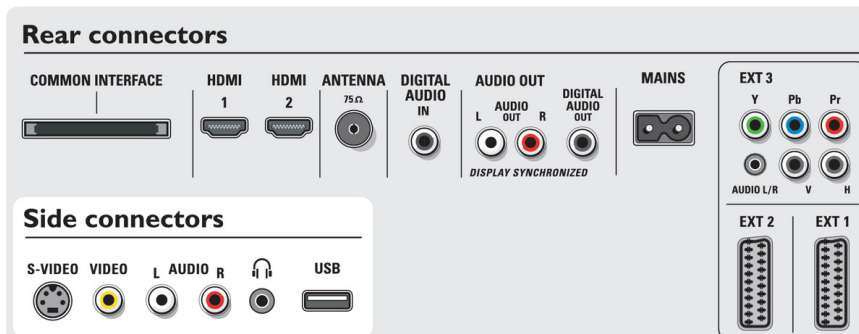

Тuner/приемане/предаване

- Вход за антена: 75 ома коаксиален (IEC75)
- телевизионна система: DVB COFDM 2K/8K
- Възпроизвеждане на видео: NTSC, SECAM, PAL
- DVB: DVB наземна*
- Обхвати на тунера: хипербанд, S-Channel, UHF, VHF

Възможности за свързване

- Извод Ext 1 Scart: Аудио L/R, Вход/изход за CVBS, RGB
- Извод Ext 2 Scart: Аудио L/R, Вход/изход за CVBS, RGB, Вход S-video, Изход S-video
- Извод Ext 3: YPbPr
- Извод Ext 4: HDMI
- Извод Ext 5: HDMI
- Извод Ext 6: VGA вход за компютър, Аудио вход L/Δ
- Предни/странични букси за свързване: Аудио вход L/Δ, Вход за CVBS, Изход за слушалки, Вход S-video, USB
- Други връзки: Аналогов изход за звук ляс/десен, Вход S/PDIF (коаксиален), Изход S/PDIF (коаксиален), Общ интерфейс

Мощност

- Температура на околната среда: от 5°C до 40°C
- Мрежово захранване: 220 - 240 V променлив ток +/- 10%
- Мощност на потребление: 248 W
- Мощност на потребление в режим на готовност: <1W

Размери

- Габарити на апарата (Ш x В x Д): 1095 x 764 x 114 мм
- Габарити на апарата със стойката (В x Д): 824 x 290 мм
- Тегло вкл. опаковката: 59 кг
- Тегло на изделието: 35 кг
- Габарити на кутията (Ш x В x Д): 1292 x 1064 x 323 мм
- Цвят на кутията: Черен гланц
- Съвместим с VESA монтиране на стена: 800 x 400 мм

Акcesoари

- Акcesoари в комплекцията: Настолна стойка, коаксиален кабел за радио антена
- Допълнителни акcesoари: Стойка за под

Дата на издаване
2019-06-26

Версия: 4.0.5

12 NC: 8670 000 24344
EAN: 87 10895 98894 0

© 2019 Koninklijke Philips N.V.
Всички права запазени.

Спецификациите могат да се променят без предупреждение. Търговските марки са собственост на Koninklijke Philips N.V. или на съответните си притежатели.

www.philips.com