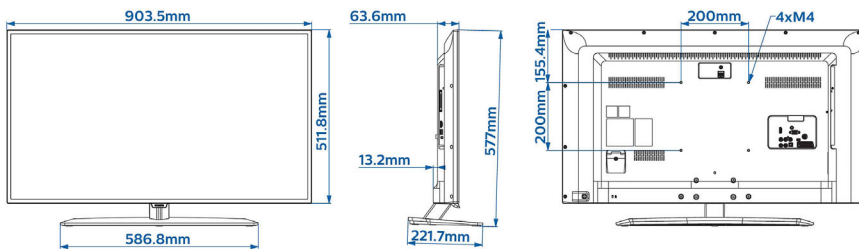

- Digitaalipalvelut: 8 päivän EPG, Nyt ja seuraavaksi, MHEG, Teksti-tv, HbbTV
- Paikallinen ohjaus: Sauvaohjain

Hospitality-toiminnot

- Hotellitila: Sauvaohjaimen lukitus, Valikon lukitus, Asennusvalikon lukitus, Äänenvoimakkuuden rajoitus
- Vankilatila: Turvatila, TXT/MHEG/USB/EPG/tekstitys-toiminnon lukitus
- Ajastin: Uniajastin, Herätyskello, Kanavaherätys, Herätysäänet
- Käynnistyksen ohjaus: Kanava, Ominaisuus, Kuvamuoto, Äänenvoimakkuus
- Varkaudenesto: Akun varkaudenesto, Kensington-lukko
- Virranhallinta: Automaattinen käynnistys, Vihreä/ nopea käynnistys

- Tuo brändisi esiin: SmartInfo, Tervetulo logo, Tervetuliaisviesti, Mukautettava ohjauspaneeli (HTML)
- Kello: Kello valmiustilassa, Pimeässä hoitava kaukosäätimen painike, Näyttökello, Valinnainen ulkoinen kello
- SmartInfo: HTML5-selain, Vuorovaikutteiset mallit, Kuvien diaesitys
- Asetusten kloonaminen ja laiteohjelman päivitys: Välitön ensiasennuskloonaus, USB:n/RF:n kautta
- CMND&Control: Erillinen kanavaeditori, Erillinen asetuseditori, RF-etähallinta, CMND&Create
- Ohjaus: Automaattisen kanavapäivityksen esto, Serial Xpress -protokolla
- Vuorovaikutteinen DRM: VSecure
- Tulojen hankinta: MyChoice
- Kaukosäädin: Paikka johtokiinnitykselle, Lataus vähissä -ilmaisim, Kaukosäätimen paristokotelon