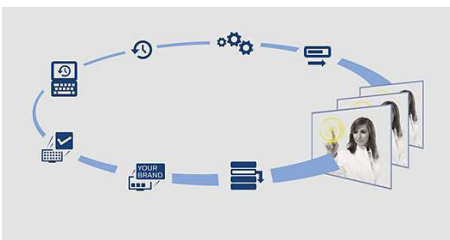

### SmartInstall

SmartInstallin avulla televisioiden asentaminen ja huolto on vaivatonta. Helppokäyttöisellä

internet-työkälulla voit määrittää television asetukset ja asentaa sen etänä käymättä yhdessäkään huoneessa! Näin säästät aikaa, etkä joudu häiritsemään potilaitasi. Voit hoitaa laitoksesi tietosivujen päivitykset tai uusien kanavien asentamiset – kaikki hoituu SmartInstallin avulla.