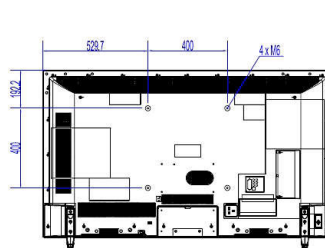

## Dimensões

- Largura do aparelho: 1.459 mm
- Altura do aparelho: 841 mm
- Profundidade do aparelho: 73,5 mm
- Peso do produto: 23,5 kg
- Largura do aparelho (com base): 1459 mm
- Altura do aparelho (com base): 902 mm
- Profundidade do aparelho (com base): 345 mm
- Peso do produto (+base): 24.1 kg
- Suporte para instalação em parede: M6, 400 x 400 mm