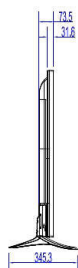

## Imagem/tela

- Prop. da imagem: 16:9
- Medida diagonal da tela (polegadas): 65 polegadas
- Medida diagonal da tela (mm): 164 cm
- Visor: LED Ultra HD 4K
- Resolução de imagem: 3840x2160p
- Brilho: 350 cd/m<sup>2</sup>
- Proporção de contraste (típica): 4.000
- Ângulo de visão: 178° (A) /178° (V)

## Recursos de conectividade

- EasyLink (HDMI CEC): Reprodução com um toque, Modo de espera do sistema, Passagem RC

## Dimensões

- Largura do aparelho: 1.459 mm
- Altura do aparelho: 841 mm
- Profundidade do aparelho: 73,5 mm
- Peso do produto: 23,5 kg
- Largura do aparelho (com base): 1459 mm
- Altura do aparelho (com base): 902 mm
- Profundidade do aparelho (com base): 345 mm
- Peso do produto (+base): 24.1 kg
- Suporte para instalação em parede: M6, 400 x 400 mm