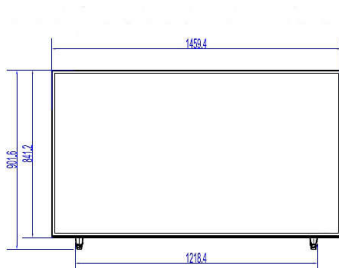

## Imagem/tela

- Prop. da imagem: 16:9
- Medida diagonal da tela (polegadas): 65 polegadas
- Medida diagonal da tela (mm): 164 cm
- Visor: LED Ultra HD 4K
- Resolução de imagem: 3840x2160p
- Brilho: 350 cd/m<sup>2</sup>
- Proporção de contraste (típica): 4.000
- Ângulo de visão: 178° (A) /178° (V)

## Dimensões

- Largura do aparelho: 1.459 mm
- Altura do aparelho: 841 mm
- Profundidade do aparelho: 73,5 mm
- Peso do produto: 23,5 kg
- Largura do aparelho (com base): 1459 mm
- Altura do aparelho (com base): 902 mm
- Profundidade do aparelho (com base): 345 mm
- Peso do produto (+base): 24.1 kg
- Suporte para instalação em parede: M6, 400 x 400 mm