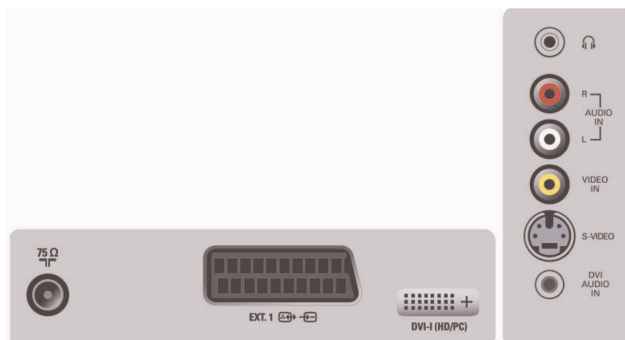

Tuner/Empfang/Übertragung

- Frequenz-Bänder: Hyperband, S-Kanal, UHF, VHF
- TV-System: PAL, PAL B/G, PAL D/K, PAL I, Secam, SECAM B/G, SECAM D/K, SECAM L/L'
- Video-Wiedergabe: NTSC, PAL, Secam
- Antenneneingang: 75 Ohm koaxial (IEC75)
- Tuner-Display: PLL
- Anzahl der voreingestellten Kanäle: 100

Anschlüsse

- Ext 1 Scart: Audio links/rechts, FBAS-Ein-/Ausgang, RGB
- Weitere Anschlüsse: Antenne IEC75, PC-Audio-Eingang, DVI-I
- Vordere/seitliche Anschlüsse: Audio-Eingang, Kopfhörer-Ausgang, FBAS-Eingang, S-Video-Eingang
- Anzahl Scartanschlüsse: 1

Leistung

- Stromverbrauch: 84 W
- Standby-Stromverbrauch: <1 W
- Umgebungstemperatur: 5 °C bis 40 °C
- Stromversorgung: 90 bis 240 VAC

Abmessungen

- Produktgewicht: 10,2 kg

- Abmessungen Gerät (B x H x T): 704 x 373 x 92 mm
- Abmessungen (mit Fuß) (B x H x T): 704 x 414 x 217 mm
- Abmessungen Box (B x H x T): 780 x 551 x 210 mm
- Gerätegewicht: 10,2 kg
- Gewicht (inkl. Verpackung): 12,85 kg
- Gehäusefarbe: Silver Frost

Zubehör

- Mitgeliefertes Zubehör: Design Tischfuß, Netzkabel, Schnellstartanleitung, Registrierungskarte, Fernbedienung, Benutzerhandbuch
- Kabel: DVI-I/YPbPr-Kabel

stereo system					transmission system					
2CS	NICAM	2CS	NICAM	NICAM	PAL	PAL	PAL	SECAM	SECAM	SECAM
DK	DK	BG	I	LL'	BG	DK	I	BG	DK	LL'
o	o	o	o	o	o	o	o	o	o	o

Ausstellungsdatum
2019-06-28

Version: 7.0.8

12 NC: 8670 000 22967
EAN: 87 10895 90440 7

© 2019 Koninklijke Philips N.V.
Alle Rechte vorbehalten.

Technische Daten können ohne vorherige Ankündigung geändert werden. Die Marken sind Eigentum von Koninklijke Philips N.V. oder der jeweiligen Firmen.

www.philips.com