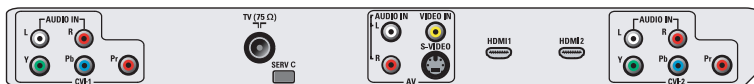

逐点高清

逐点高清技术是一种图像处理技术, 它使观众能够欣赏到鲜艳、自然而逼真的图像。因此在播放任何高清信号时都能提供品质超凡的清晰图像, 展现极其丰富的细节及层次感。

Incredible Surround™ 超宽环绕声

Incredible Surround™ 超宽环绕声是飞利浦的音响技术, 可显著放大声场, 使您沉浸在音响世界。超宽环绕声采用先进的电子相移技术, 混合来自左右两侧的声音, 从而扩展两个扬声器之间的虚拟距离。这种更宽的传播空间大大增强了立体声效果, 并产生更自然的声音维度。超宽环绕声使您无需使用附加扬声器即可体验更深沉、更宽广的全方位环绕声。

2 路 HDMI 输入

HDMI 可建立从信号源到屏幕的无压缩数字 RGB 连接。由于不需要转换为任何模拟信号, 因此它可提供完美的图像。鉴于其信号质量并未降低, 其画面也将更加清晰、闪烁更少。HDMI 智能地与信号源设备互通最高的输出分辨率。HDMI 输入与 DVI 信号源完全向后兼容, 而不仅限于数字音频。HDMI 使用 HDCP 复制保护。使用 2 HDMI 输入, 可连接多个 HD 源 (例如 HD 机顶盒和 Blu-ray 播放机。为您的电视充分做好迎接 HD 未来的准备。