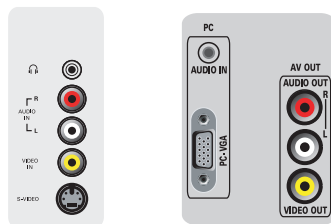

逐点高清

逐点高清技术是一种图像处理技术, 它使观众能够欣赏到鲜艳、自然而逼真的图像。因此在播放任何高清信号时都能提供品质超凡的清晰图像, 展现极其丰富的细节及层次感。

Incredible Surround™ 超宽环绕声

Incredible Surround™ 超宽环绕声是飞利浦的音响技术, 可显著放大声场, 使您沉浸在音响世界。超宽环绕声采用先进的电子相移技术, 混合来自左右两侧的声音, 从而扩展两个扬声器之间的虚拟距离。这种更宽的传播空间大大增强了立体声效果, 并产生更自然的声音维度。超宽环绕声使您无需使用附加扬声器即可体验更深沉、更宽广的全方位环绕声。

2 路 HDMI 输入

HDMI 可建立从信号源到屏幕的无压缩数字 RGB 连接。由于不需要转换为任何模拟信号, 因此它可提供完美的图像。鉴于其信号质量并未降低, 其画面也将更加清晰、闪烁更少。HDMI 智能地与信号源设备互通最高的输出分辨率。HDMI 输入与 DVI 信号源完全向后兼容, 而不仅限于数字音频。HDMI 使用 HDCP 复制保护。使用 2 HDMI 输入, 可连接多个 HD 源 (例如 HD 机顶盒和 Blu-ray 播放机。为您的电视充分做好迎接 HD 未来的准备。