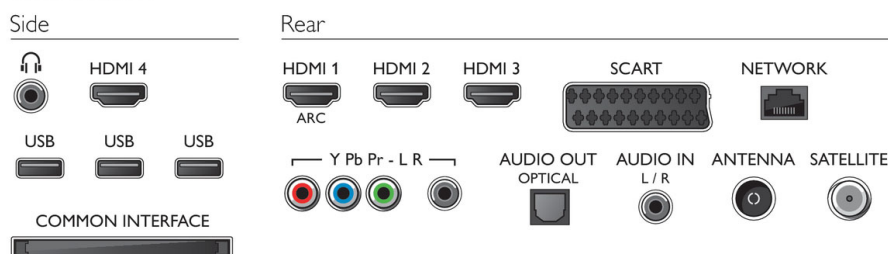

Podporované rozlíšenie displeja

- Počítačové vstupy: až do 1920 x 1080 pri 60 Hz
- Video vstupy: 24, 25, 30, 50, 60 Hz, až do 1920 x 1080p

Tuner/Príjem/Vysielanie

- Digitálna TV: DVB-T/T2/C/S/S2

- Podpora MPEG: MPEG2, MPEG4
- Prehrávanie videa: NTSC, PAL, SECAM

Príkon

- Napájanie zo siete: AC 220 – 240 V, 50/60 Hz
- Okolité teplota: 5 °C až 35 °C
- Trieda energetického štítku: A+
- Energetický štítok Európskej únie: 59 W
- Ročná spotreba energie: 82 kWh
- Spotr. energie v pohotovostnom stave: < 0,1 W
- Funkcie úspory energie: Časovač automatického vypnutia, Režim Eko, Svetelný senzor, Vypnutie obrazu (pre rádio)
- Spotreba energie v režime vypnutia: < 0,1 W

Rozmery

- Rozmery krabice (Š x V x H): 1240 x 789 x 132 mm
- Rozmery súpravy (Š x V x H): 1064 x 625 x 32,5 mm
- Rozmery zariadenia so stojanom (Š x V x H): 1064 x 696 x 225 mm
- Hmotnosť výrobku: 15,1 kg
- Hmotnosť produktu (+ stojan): 16,6 kg
- Hmotnosť vrátane balenia: 20,3 kg
- Kompatibilné s upevnením na stenu VESA: 400 x 400 mm

Príslušenstvo

- Dodávané príslušenstvo: Siet'ový napájací kábel, Diaľkové ovládanie, Dve batérie AAA, Stolový otočný stojan, Stručná príručka spustenia, Brožúrka s právnymi a bezpečnostnými informáciami, Adaptér SCART, Adaptér komponentného kábla, Záručný list, 4 x pasívne 3D okuliare
- Voliteľné príslušenstvo: Kamera na televízor Philips PTA317, 3D okuliare PTA417, 3D okuliare, herná súprava PTA436

Connections

Dátum vydania
2019-06-22

Verzia: 5.0.13

12 NC: 8670 001 00608
EAN: 87 12581 67926 2

© 2019 Koninklijke Philips N.V.
Všetky práva vyhradené.

Autor si vyhradzuje právo zmeny špecifikácií bez oznámenia. Ochranné známky sú majetkom Koninklijke Philips N.V. alebo ich príslušných vlastníkov.

www.philips.com

* Aplikácia MyRemote a príslušné funkcie sa líšia v závislosti od modelu televízora, ako aj od modelu a operačného systému inteligentných zariadení. Podrobnosti nájdete na adrese: www.philips.com/TV.

* Kompatibilita závisí od certifikácie Wi-Fi Miracast pre systém Android 4.2 alebo novší. Podrobnosti nájdete v dokumentácii k vášmu zariadeniu.

* Ak máte záujem o aplikácie Smart TV, navštívte stránku www.philips.com/TV a zistíte ponuku služieb vo vašej krajine.

* Nahrávanie na zariadenie USB podporujú len digitálne kanály. Nahrávanie môže byť obmedzené funkciou ochrany pred kopírovaním (CI+). Môžu platiť obmedzenia pre konkrétne krajiny a kanály.

* Kamera na televízor Philips (PTA317) sa predáva samostatne.

* Rodičia by mali pri sledovaní obrazu v 3D dohliadať na svoje deti a uistiť sa, že u nich nedôjde k vyššie uvedeným ťažkostiam. Sledovanie obrazu v 3D sa neodporúča deťom do 6 rokov, keďže ich zrakový systém ešte nie je úplne vyvinutý.

* Televízor podporuje príjem signálu DVB voľne prístupného vysielania. Špecifickí operátori DVB nemusia byť podporovaní.

Aktuálny zoznam nájdete v časti Najčastejšie otázky na stránke podpory výrobkov spoločnosti Philips. Niektorí operátori vyžadujú podmienený prístup a registráciu. Ďalšie informácie získate u svojho operátora.

* Funkcia HbbTV, klient a server Multiroom, služba Netflix a aplikácia myRemote vyžadujú aktualizáciu softvéru.

* Spotreba energie v kWh za rok na základe spotreby energie televízora spusteného 4 hodiny denne po dobu 365 dní. Skutočná spotreba energie bude závisieť od spôsobu využívania televízora.

* Funkcia elektronického sprievodcu programom a zobrazenie plánovaných programov (maximálne 8 dní) závisí od konkrétnej krajiny a operátora.