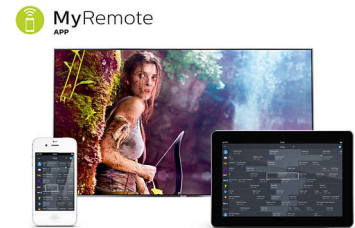

MyRemote*

Upravljajte televizorom tvrtke Philips izravno s pametnog uređaja. Zahvaljujući aplikaciji MyRemote nikada nije bilo lakše dijeliti sadržaj s pametnog uređaja na televizoru (SimplyShare), usmjeravati emitiranje digitalne televizije na tablet (Wi-Fi Smart screen) ili pratiti sadržaj programa uz TV vodič kroz programe koji vam omogućava odabir emisija koje želite gledati.