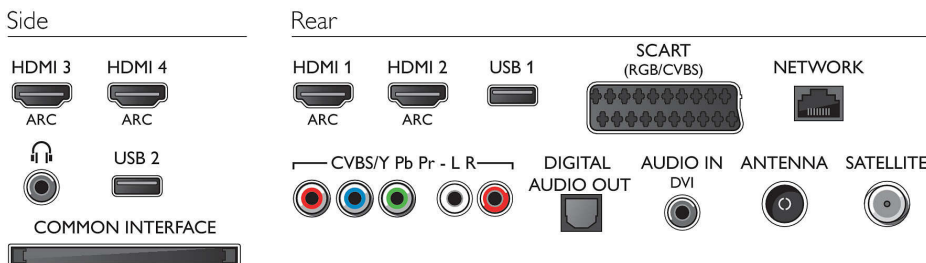

Võimsus

- Toiteallikas: Vahelduvvool 220–240 V, 50–60 Hz
- Ümbritsev temperatuur: 5 °C kuni 35 °C
- Energiatarve ooterežiimis: $0,3\text{ W}$
- Energiamärgise klass: A++
- EL-i energiämärgise võimsus: 60 W
- Energiasäästufunktsioonid: Automaatse väljalülituse taimer, Ökorežiim, Pildi väljalülitamine

- (raadio kuulamiseks), Valgussensor
- Väljalülitatud seadme võimsustarve: $0,3$
- Aastane energiatarve: 87 kWh/a

Tarvikud

- Komplektis olevad tarvikud: Kaugjuhtimispuh, 2 x AAA-patareid, Toitejuhe, Kiirjuhend, Juriidilise teabe ja ohutusnõuete brošüür, Garantiileht, Servadega jalgadega alus
- Valikulised tarvikud: Philipsi telekaamera PTA317

Mõõtmed

- Seadme laius: 1458 mm
- Seadme kõrgus: 849 mm
- Seadme sügavus: 71 mm
- Toote kaal: 30 kg
- Seadme laius (alusega): 1483 mm
- Seadme kõrgus (alusega): 890 mm
- Seadme sügavus (alusega): 316 mm
- Toote kaal (alusega): 31 kg
- Karbi laius: 1569 mm
- Karbi kõrgus: 1006 mm
- Karbi sügavus: 160 mm
- Kaal (koos pakendiga): 40,3 kg
- Ühildub seinakinnitusega: 400 x 400 mm

Connections

Väljalaske kuupäev
2023-10-20

Versioon: 1.3.1

EAN: 87 18863 00019 9

© 2023 Firma Koninklijke Philips N.V.
Kõik õigused kaitstud

Spetsifikatsioone võib muuta ette teatamata
Kaubamärgid kuuluvad firmale Koninklijke Philips N.V.
või vastavatele omanikele.

www.philips.com

* Rakendus MyRemote ja sellega seotud funktsioonid sõltuvad nii teleri mudelist ja riigist kui ka nutiseadme mudelist ja operatsioonisüsteemist. Lisateabe saamiseks külastage veebilehte: www.philips.com/TV.

* Rakenduse Smart TV jaoks külastage teie riigis pakutavate teenustega tutvumiseks veebilehte www.philips.com/TV.

* Cloud TV pakumine sõltub selle saadavalolevusest antud riigis ja regulatsioonidest

* Ühilduvus sõltub Miracasti Wi-Fi sertifikaadist ja Android 4.2 või uuema versiooni olemasolust. Lisateabe saamiseks vaadake oma seadme dokumente.

* USB kaudu salvestamine vaid digikanalitel, salvestamine võib olla piiratud saate kopeerimisega (CI+). Võidakse kohaldada riigi ja kanali piiranguid.

* Philipsi telerikaamerat (PTA317) müüakse eraldi.

* Teler toetab vabade kanalite DVB-vastuvõttu. Teler ei pruugi toetada teatud DVB-opeatoreid. Värske loendi leiata Philipsi klienditeo veebisaidi jaotisest KKK. Mõnede operatoorite puhul on vajalik tingimusi uuendada ja teenuse tellimus. Pöörduge lisateabe saamiseks oma operatoori poole.

* Energiatarve kWh/aasta, põhineb 365 päeva aastas ja 4 tundi ööpäevas töötava teleri energiatarbel. Tegelik energiatarve on sellest, kuidas telerit kasutatakse.

* (Philips) on ühildatav ainult spetsiifilise Philipsi mängijaga.

* Elektrooniline saatkava ja selle tegelik nähtavus (kuni 8 päeva) sõltub riigist ja operatoorist.