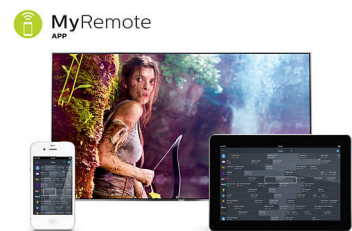

MyRemote*

Kontrollige oma Philipsi telerit otse oma nutiseadmest. Tänu rakendusele MyRemote ei ole kunagi lihtsam olnud teie nutiseadmes oleva sisu jagamine teleris (SimplyShare), digisaadete edastamine tahvelarvutisse (Wi-Fi Smart Screen) või värskema teabe hankimine telekava abil, mis võimaldab teil valida, milliseid saateid vaadata.