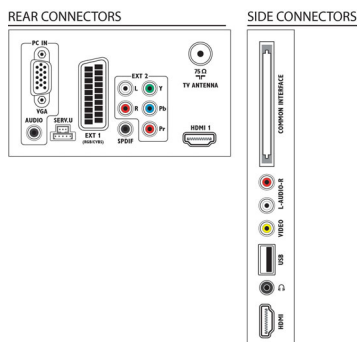

Характеристики

Изображение/дисплей

- Формат изображения: Широкий экран
- Размер экрана по диагонали (в дюймах): 22 (дюймы)
- Размер экрана по диагонали (метрич.): 56 см
- Цвет корпуса: Передняя панель цвета виски и черный глянцевый корпус
- Разрешение панели: 1366 x 768p
- Яркость: 300 кд/м²
- Улучшение изображения: Режим 3/2 – 2/2 Motion

- Pull Down, 3D гребенчатый фильтр, Улучшение цвета, Улучшение цветовых переходов, Digital Crystal Clear, Цифровое шумоподавление, Улучшение яркостных переходов, Настройка четкости, 3D MA деинтерлейсинг, Автокоррекция телесного оттенка, Динамическое повышение контрастности, Обработка 1080p 24/25/30 Гц, Обработка 1080p 50/60 Гц, Активное управление
- Тип экрана дисплея: ЖК-дисплей WXGA с

- активной матрицей TFT
- Динамическая контрастность экрана: 150 000:1
- Время отклика (типич.): 6 мс
- Угол просмотра: 178° (Г) / 178° (В)
- Улучшение экрана: Антибликовое покрытие экрана

Поддерживаемое разрешение дисплея

- Компьютерные форматы: 640 x 480, 60 Гц, 800 x 600, 60 Гц, 1024 x 768, 60 Гц, 1280 x 1024, 60 Гц,