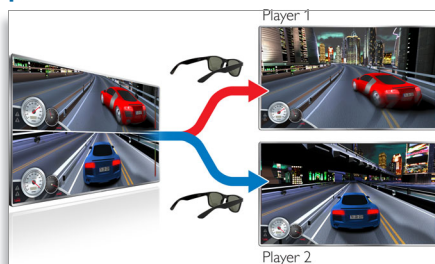

Zobrazení 3D Max na celou obrazovku pro dva hráče

Tyto aktivní brýle 3D Max umožňují celooobrazovkový jedinečný požitek z hraní pro dva hráče. U 2D her pro dva hráče je obrazovka obvykle rozdělena na dvě poloviny. Technologie 3D však umožňuje jediným stisknutím tlačítka na brýlích pro každého hráče celooobrazovkové zobrazení.

Nastavitelný můstek na nos

Sedlo těchto 3D brýlí lze nastavit pro každý typ nosu. I když nosíte brýle na předpis, nemusíte se bát, že byste strádali.

Flexibilní a lehké

Díky pečlivé volbě lehkého a pružného materiálu jsou brýle maximálně pohodlné, takže je ani necítíte.

Ochranné pouzdro

Přiloženo je ochranné pouzdro pro bezpečné uložení brýlí v době, kdy je nepoužíváte.

Dobíjecí aktivní 3D brýle

Díky těmto aktivním 3D brýlím už nemusíte stále vyměňovat a vyhazovat baterie. Brýle jednoduše nabijete prostřednictvím rozhraní USB, váš 3D svět vás tak neopustí.

Specifikace

Pohodlí

- Snadné použití: indikace vybití baterie, automatické vypnutí, nabíjení přes USB, vypínač pro zapnutí/vypnutí, automatický režim pro dva hráče

Rozměry

- Hmotnost výrobku: 0,07 kg
- Rozměry výrobku (Š x H x V): 75 x 88 x 238 mm

Příslušenství

- Dodávané příslušenství: Stručný návod k rychlému použití, Nabíjecí kabel USB A > Micro-B

Příbuzné výrobky

- Kompatibilní se: PTA215, 32PFL9606, 37PFL9606, 40PFL8505, 40PFL8605, 40PFL8606, 40PFL9605D, 40PFL9606, 40PFL9705, 40PFL9715, 42PFL8605, 46PDL8906, 46PFL8505, 46PFL8605, 46PFL8606, 46PFL8685, 46PFL8686, 46PFL9705, 46PFL9706, 46PFL9715, 52PFL8605, 52PFL9606, 58PFL9955, 58PFL9955D, 58PFL9956, _PFL5507 (EU), _PFL7007 (EU), _PFL8007 (EU)

Datum vydání 2012-10-05

Verze: 4.3.9

12 NC: 8670 000 79594
EAN: 87 12581 61177 4

© 2012 Koninklijke Philips Electronics N.V.
Všechna práva vyhrazena.

Údaje mohou být změněny bez předchozího varování.
Ochranné známky jsou majetkem Koninklijke Philips Electronics N.V. nebo jejich příslušných vlastníků.

www.philips.com

* Zdravotní upozornění:

* Pokud jste vy nebo někdo v rodině někdy trpěli epilepsií nebo záchvaty kvůli citlivosti na světlo, pak se před vystavením se blikajícím světelným zdrojem, rychlým obrazovým sekvencím či sledování 3D obrazu poraďte s lékařem.

* Chcete-li se vyhnout nepříjemným pocitům, jako je závrať, bolest hlavy nebo dezorientace, nedoporučujeme dlouhodobé sledování 3D televize. Pokud budete mít nějaké nepříjemné pocity, přestaňte sledovat 3D televizi a nepouštějte se do žádných potenciálně rizikových aktivit, dokud příznaky nezmizí.

* Rodiče by měli dohlížet na děti, které sledují 3D obraz, a dávat pozor, zda se u nich neprojeví výše uvedené nepříjemné pocity. Sledování 3D obrazu se nedoporučuje u dětí do 6 let, protože jejich zrakové ústrojí ještě není plně vyvinuto.

* 3D brýle nepoužívejte k jiným účelům než sledování 3D televize.