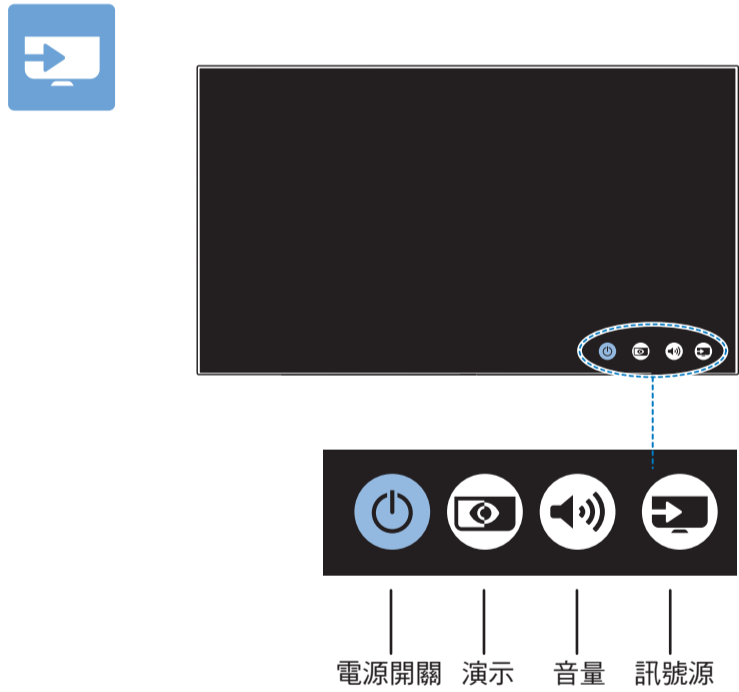

設備名稱：Philips LED背光源智慧型顯示器
型號(型式)：70PUH8516/96, 70PUH8576/96, 75PUH8516/96, 75PUH8576/96

單元	限用物質及其化學符號					
	鉛 (Pb)	汞 (Hg)	鎘 (Cd)	六價鉻 (Cr⁶⁺)	多溴聯苯 (PBB)	多溴二苯醚 (PBDE)
塑料外框	○	○	○	○	○	○
後殼	○	○	○	○	○	○
液晶面板	-	○	○	○	○	○
電路板組件	-	○	○	○	○	○
底座	○	○	○	○	○	○
電源線	-	○	○	○	○	○
其他線材	-	○	○	○	○	○
遙控器	-	○	○	○	○	○
喇叭	-	○	○	○	○	○

備考1. "○" 係指該項限用物質之百分比含量未超出百分比含量基準值。
備考2. "-" 係指該項限用物質為排除項目。