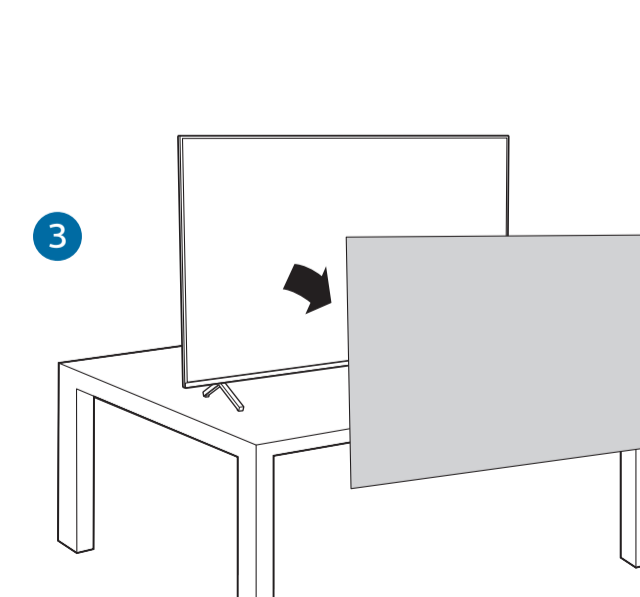

PHILIPS

大型顯示器

快速使用指南

8516 / 8526 / 8576 系列

A

70"

75"

1

2

L

75"

3

VESA (x, y)

溫馨提示：
壁掛安裝時，請先將機器壁掛鎖附位置的螺絲(已安裝)取出，此螺絲非標準壁掛螺絲，請勿使用。

2

70" 300x300mm M8 (L: 12mm~25mm) 177 cm

75" 300x300mm M8 (L: 12mm~25mm) 189 cm

設備名稱：Philips LED背光源智慧型顯示器
型號(型式)：70PUH8516/96, 70PUH8576/96, 75PUH8516/96, 75PUH8576/96

單元	限用物質及其化學符號					
	鉛 (Pb)	汞 (Hg)	鎘 (Cd)	六價鉻 (Cr ⁶⁺)	多溴聯苯 (PBB)	多溴二苯醚 (PBDE)
塑料外框	○	○	○	○	○	○
後殼	○	○	○	○	○	○
液晶面板	-	○	○	○	○	○
電路板組件	-	○	○	○	○	○
底座	○	○	○	○	○	○
電源線	-	○	○	○	○	○
其他線材	-	○	○	○	○	○
遙控器	-	○	○	○	○	○
喇叭	-	○	○	○	○	○