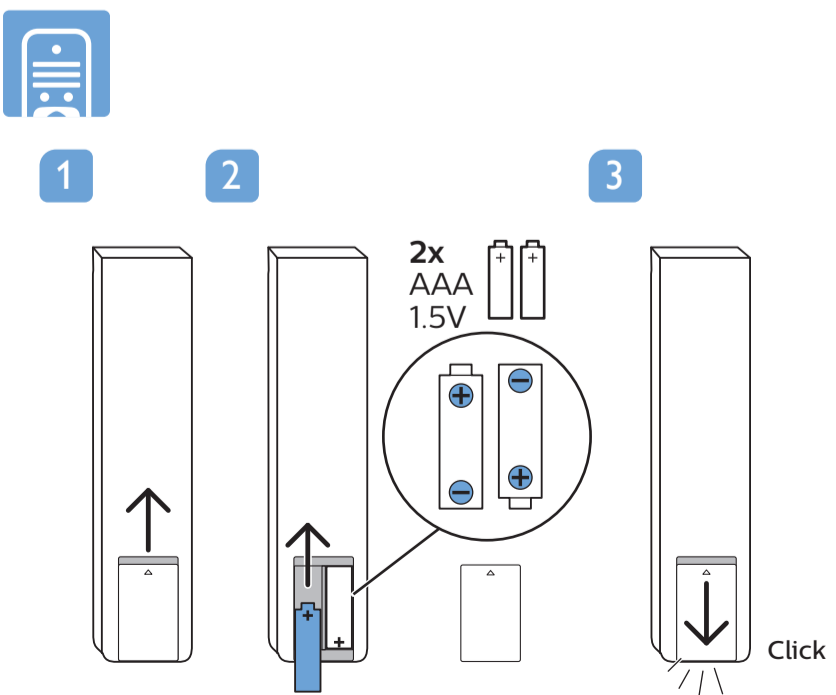

2

L

75"

3

VESA (x, y)

溫馨提示：
壁掛安裝時，請先將機器壁掛鎖附位置的螺絲(已安裝)取出，此螺絲非標準壁掛螺絲，請勿使用。

2

70" 300x300mm M8 (L: 12mm~25mm) 177 cm

75" 300x300mm M8 (L: 12mm~25mm) 189 cm

設備名稱：Philips LED背光源智慧型顯示器
型號(型式)：70PUH8516/96, 70PUH8576/96, 75PUH8516/96, 75PUH8576/96

單元	限用物質及其化學符號					
	鉛 (Pb)	汞 (Hg)	鎘 (Cd)	六價鉻 (Cr ⁶⁺)	多溴聯苯 (PBB)	多溴二苯醚 (PBDE)
塑料外框	○	○	○	○	○	○
後殼	○	○	○	○	○	○
液晶面板	-	○	○	○	○	○
電路板組件	-	○	○	○	○	○
底座	○	○	○	○	○	○
電源線	-	○	○	○	○	○
其他線材	-	○	○	○	○	○
遙控器	-	○	○	○	○	○
喇叭	-	○	○	○	○	○