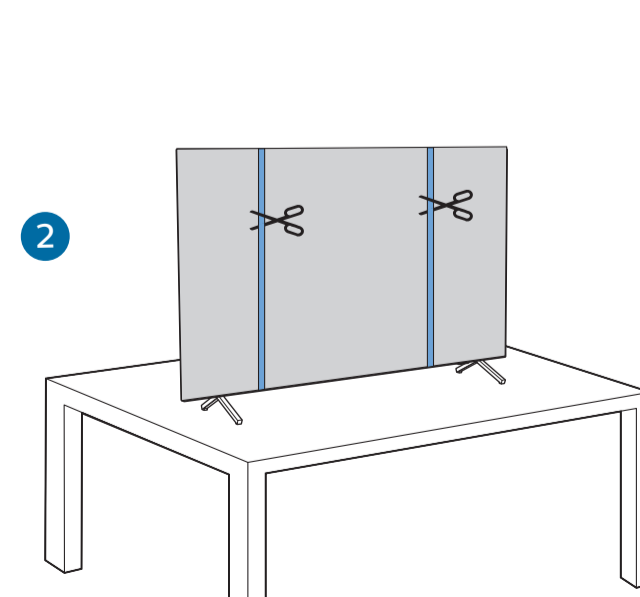

PHILIPS

大型顯示器

快速使用指南

8516 / 8526 / 8576 系列

A

70"

75"

1

2

L

75"

3

VESA (x, y)

溫馨提示：
壁掛安裝時，請先將機器壁掛鎖附位置的螺絲(已安裝)取出，此螺絲非標準壁掛螺絲，請勿使用。

2

70" 300x300mm M8 (L: 12mm~25mm) 177 cm

75" 300x300mm M8 (L: 12mm~25mm) 189 cm

設備名稱：Philips LED背光源智慧型顯示器
型號(型式)：70PUH8516/96, 70PUH8576/96, 75PUH8516/96, 75PUH8576/96

單元	限用物質及其化學符號					
	鉛 (Pb)	汞 (Hg)	鎘 (Cd)	六價鉻 (Cr ⁶⁺)	多溴聯苯 (PBB)	多溴二苯醚 (PBDE)
塑料外框	○	○	○	○	○	○
後殼	○	○	○	○	○	○
液晶面板	-	○	○	○	○	○
電路板組件	-	○	○	○	○	○
底座	○	○	○	○	○	○
電源線	-	○	○	○	○	○
其他線材	-	○	○	○	○	○
遙控器	-	○	○	○	○	○
喇叭	-	○	○	○	○	○