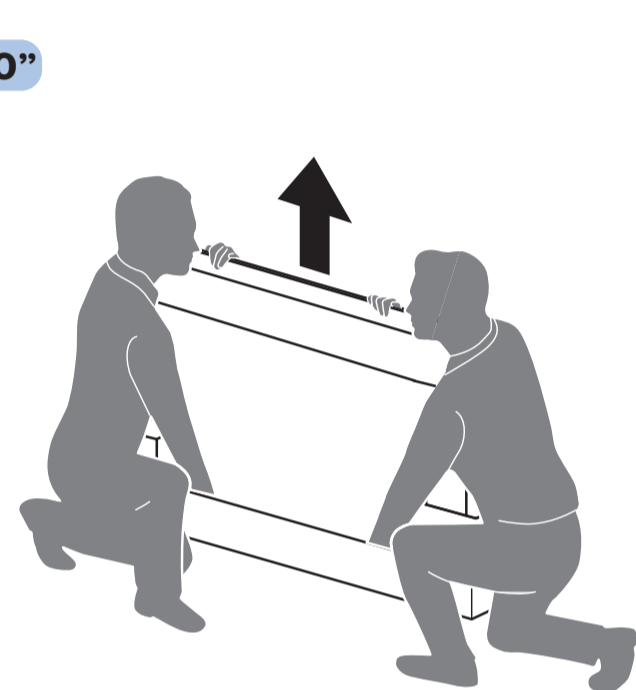

PHILIPS

大型顯示器

快速使用指南

8516 / 8526 / 8576 系列

A

70"

75"

1

2

L

75"

3

VESA (x, y)

溫馨提示：
壁掛安裝時，請先將機器壁掛鎖附位置的螺絲(已安裝)取出，此螺絲非標準壁掛螺絲，請勿使用。

2

70" 300x300mm M8 (L: 12mm~25mm) 177 cm