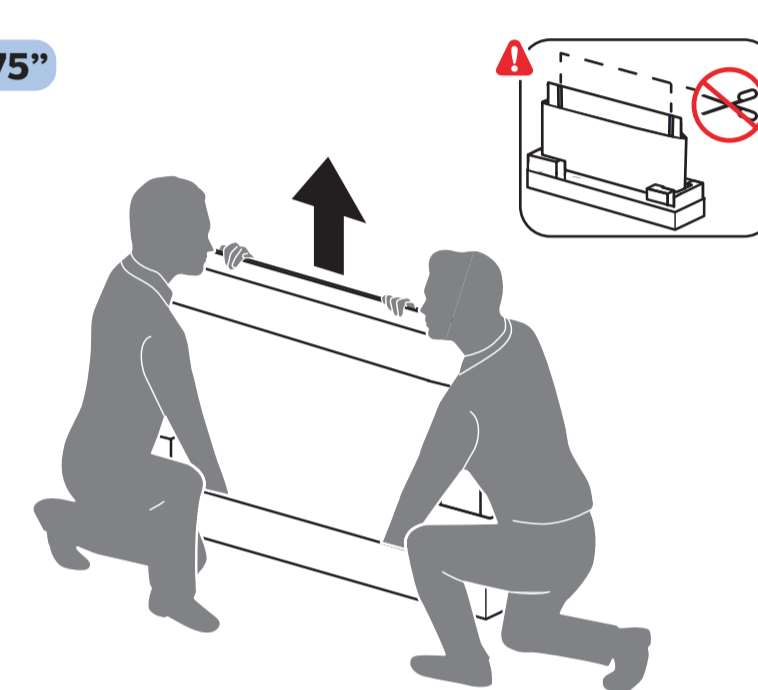

PHILIPS

大型顯示器

快速使用指南

8516 / 8526 / 8576 系列

A

70"

75"

1

2

L

75"

3

VESA (x, y)

溫馨提示：
壁掛安裝時，請先將機器壁掛鎖附位置的螺絲(已安裝)取出，此螺絲非標準壁掛螺絲，請勿使用。

2

70" 300x300mm M8 (L: 12mm~25mm) 177 cm

75" 300x300mm M8 (L: 12mm~25mm) 189 cm

設備名稱：Philips LED背光源智慧型顯示器
型號(型式)：70PUH8516/96, 70PUH8576/96, 75PUH8516/96, 75PUH8576/96

單元	限用物質及其化學符號					
	鉛 (Pb)	汞 (Hg)	鎘 (Cd)	六價鉻 (Cr ⁶⁺)	多溴聯苯 (PBB)	多溴二苯醚 (PBDE)
塑料外框	○	○	○	○	○	○
後殼	○	○	○	○	○	○
液晶面板	-	○	○	○	○	○
電路板組件	-	○	○	○	○	○
底座	○	○	○	○	○	○
電源線	-	○	○	○	○	○
其他線材	-	○	○	○	○	○
遙控器	-	○	○	○	○	○
喇叭	-	○	○	○	○	○