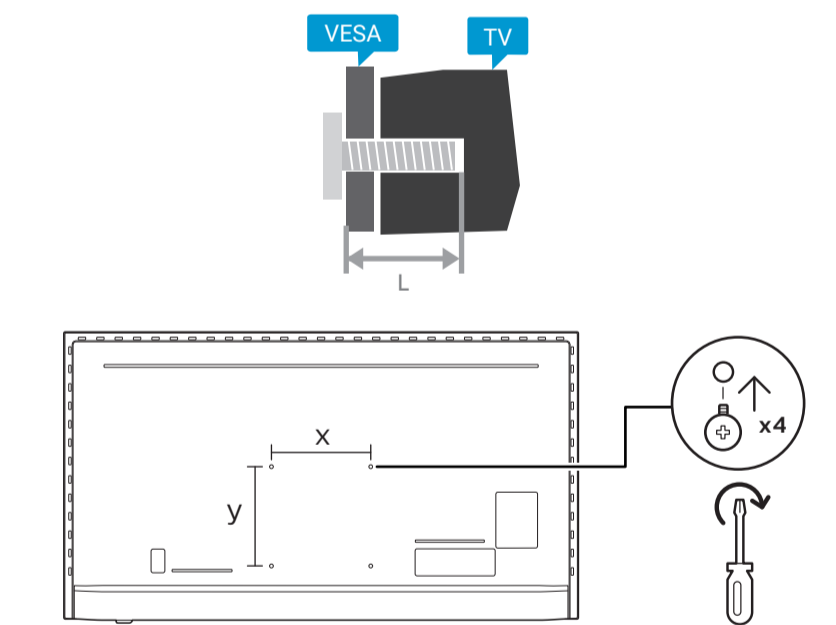

2

L

75"

3

VESA (x, y)

溫馨提示：
壁掛安裝時，請先將機器壁掛鎖附位置的螺絲(已安裝)取出，此螺絲非標準壁掛螺絲，請勿使用。

2

70" 300x300mm M8 (L: 12mm~25mm) 177 cm

75" 300x300mm M8 (L: 12mm~25mm) 189 cm

設備名稱：Philips LED背光源智慧型顯示器
型號(型式)：70PUH8516/96, 70PUH8576/96, 75PUH8516/96, 75PUH8576/96

單元	限用物質及其化學符號					
	鉛 (Pb)	汞 (Hg)	鎘 (Cd)	六價鉻 (Cr ⁶⁺)	多溴聯苯 (PBB)	多溴二苯醚 (PBDE)
塑料外框	○	○	○	○	○	○
後殼	○	○	○	○	○	○
液晶面板	-	○	○	○	○	○
電路板組件	-	○	○	○	○	○
底座	○	○	○	○	○	○
電源線	-	○	○	○	○	○
其他線材	-	○	○	○	○	○
遙控器	-	○	○	○	○	○
喇叭	-	○	○	○	○	○