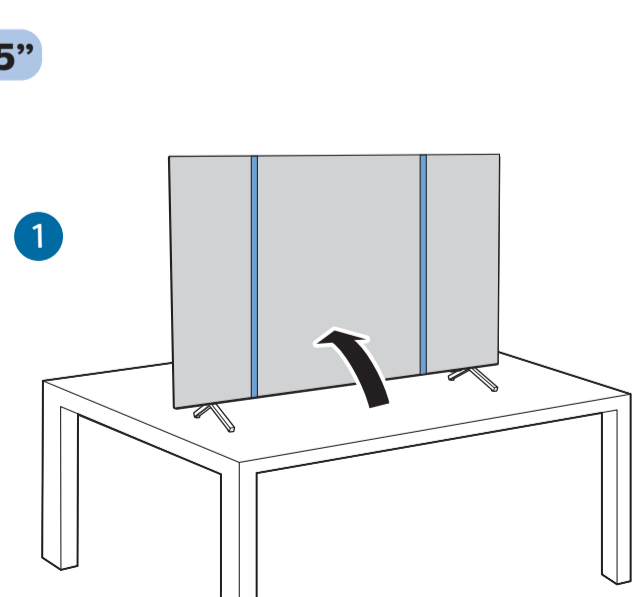

PHILIPS

大型顯示器

快速使用指南

8516 / 8526 / 8576 系列

A

70"

75"

1

2

L

75"

3

VESA (x, y)

溫馨提示：
壁掛安裝時，請先將機器壁掛鎖附位置的螺絲(已安裝)取出，此螺絲非標準壁掛螺絲，請勿使用。

2

70" 300x300mm M8 (L: 12mm~25mm) 177 cm

75" 300x300mm M8 (L: 12mm~25mm) 189 cm

設備名稱：Philips LED背光源智慧型顯示器
型號(型式)：70PUH8516/96, 70PUH8576/96, 75PUH8516/96, 75PUH8576/96

單元	限用物質及其化學符號					
	鉛 (Pb)	汞 (Hg)	鎘 (Cd)	六價鉻 (Cr ⁶⁺)	多溴聯苯 (PBB)	多溴二苯醚 (PBDE)
塑料外框	○	○	○	○	○	○
後殼	○	○	○	○	○	○
液晶面板	-	○	○	○	○	○
電路板組件	-	○	○	○	○	○
底座	○	○	○	○	○	○
電源線	-	○	○	○	○	○
其他線材	-	○	○	○	○	○
遙控器	-	○	○	○	○	○
喇叭	-	○	○	○	○	○