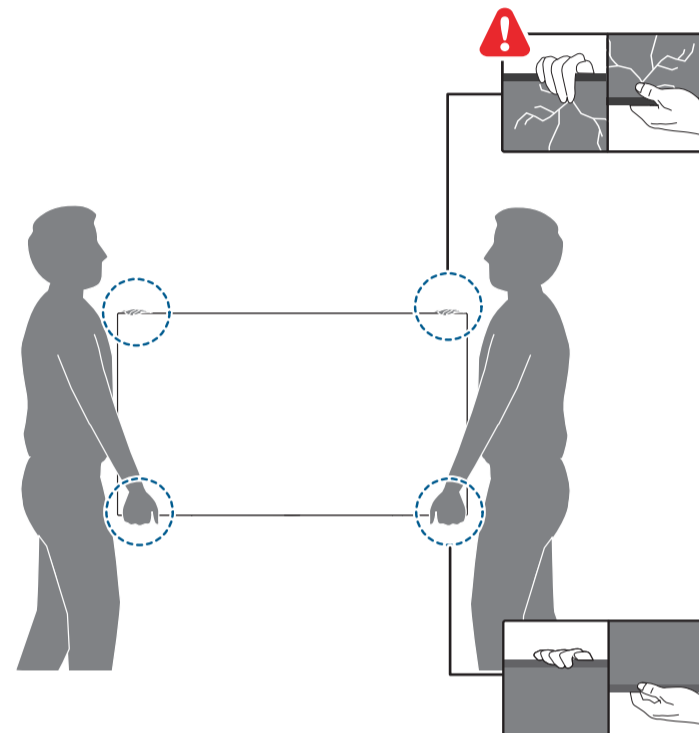

PHILIPS

大型顯示器

快速使用指南

8516 / 8526 / 8576 系列

A

70"

75"

1

2

L

75"

3

VESA (x, y)

溫馨提示：
壁掛安裝時，請先將機器壁掛鎖附位置的螺絲(已安裝)取出，此螺絲非標準壁掛螺絲，請勿使用。

2

70" 300x300mm M8 (L: 12mm~25mm) 177 cm

75" 300x300mm M8 (L: 12mm~25mm) 189 cm

設備名稱：Philips LED背光源智慧型顯示器
型號(型式)：70PUH8516/96, 70PUH8576/96, 75PUH8516/96, 75PUH8576/96

單元	限用物質及其化學符號					
	鉛 (Pb)	汞 (Hg)	鎘 (Cd)	六價鉻 (Cr ⁶⁺)	多溴聯苯 (PBB)	多溴二苯醚 (PBDE)
塑料外框	○	○	○	○	○	○
後殼	○	○	○	○	○	○
液晶面板	-	○	○	○	○	○
電路板組件	-	○	○	○	○	○
底座	○	○	○	○	○	○
電源線	-	○	○	○	○	○
其他線材	-	○	○	○	○	○
遙控器	-	○	○	○	○	○
喇叭	-	○	○	○	○	○