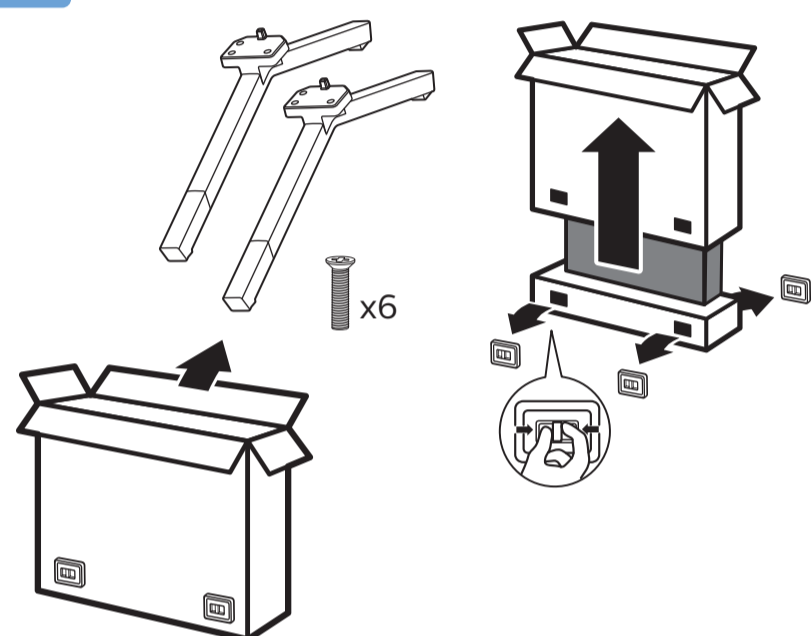

PHILIPS

大型顯示器

快速使用指南

8516 / 8526 / 8576 系列

A

70"

75"

1

2

L

75"

3

VESA (x, y)

溫馨提示：
壁掛安裝時，請先將機器壁掛鎖附位置的螺絲(已安裝)取出，此螺絲非標準壁掛螺絲，請勿使用。

2

70" 300x300mm M8 (L: 12mm~25mm) 177 cm

75" 300x300mm M8 (L: 12mm~25mm) 189 cm

設備名稱：Philips LED背光源智慧型顯示器
型號(型式)：70PUH8516/96, 70PUH8576/96, 75PUH8516/96, 75PUH8576/96

單元	限用物質及其化學符號					
	鉛 (Pb)	汞 (Hg)	鎘 (Cd)	六價鉻 (Cr ⁶⁺)	多溴聯苯 (PBB)	多溴二苯醚 (PBDE)
塑料外框	○	○	○	○	○	○
後殼	○	○	○	○	○	○
液晶面板	-	○	○	○	○	○
電路板組件	-	○	○	○	○	○
底座	○	○	○	○	○	○
電源線	-	○	○	○	○	○
其他線材	-	○	○	○	○	○
遙控器	-	○	○	○	○	○
喇叭	-	○	○	○	○	○