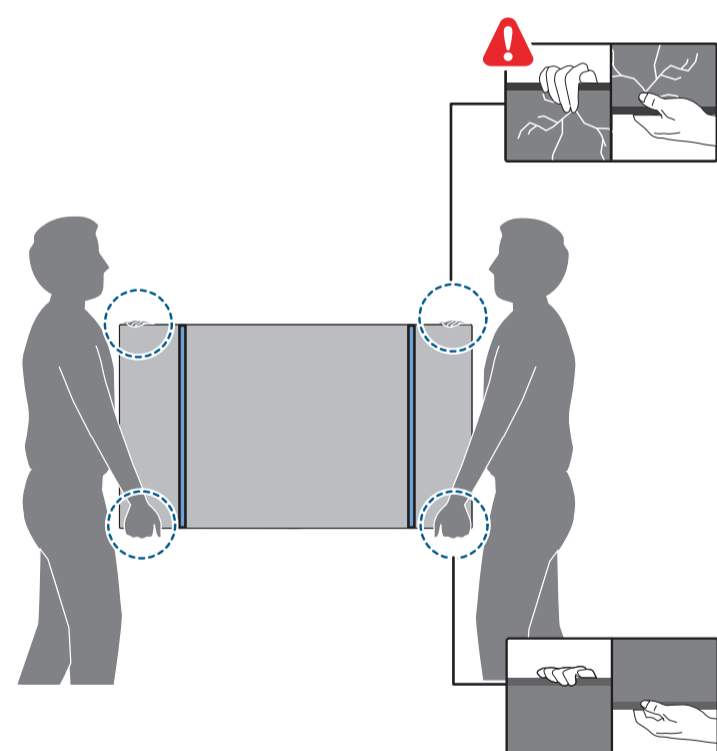

PHILIPS

大型顯示器

快速使用指南

8516 / 8526 / 8576 系列

A

70"

75"

1

2

L

75"

3

VESA (x, y)

溫馨提示：
壁掛安裝時，請先將機器壁掛鎖附位置的螺絲(已安裝)取出，此螺絲非標準壁掛螺絲，請勿使用。

2

70" 300x300mm M8 (L: 12mm~25mm) 177 cm

75" 300x300mm M8 (L: 12mm~25mm) 189 cm

設備名稱：Philips LED背光源智慧型顯示器
型號(型式)：70PUH8516/96, 70PUH8576/96, 75PUH8516/96, 75PUH8576/96

單元	限用物質及其化學符號					
	鉛 (Pb)	汞 (Hg)	鎘 (Cd)	六價鉻 (Cr ⁶⁺)	多溴聯苯 (PBB)	多溴二苯醚 (PBDE)
塑料外框	○	○	○	○	○	○
後殼	○	○	○	○	○	○
液晶面板	-	○	○	○	○	○
電路板組件	-	○	○	○	○	○
底座	○	○	○	○	○	○
電源線	-	○	○	○	○	○
其他線材	-	○	○	○	○	○
遙控器	-	○	○	○	○	○
喇叭	-	○	○	○	○	○