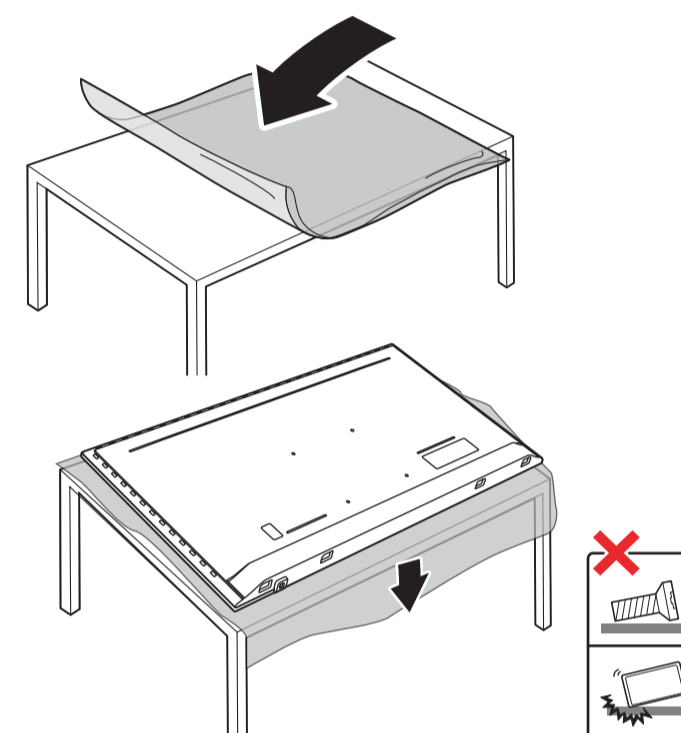

PHILIPS

大型顯示器

快速使用指南

8516 / 8526 / 8576 系列

A

70"

75"

1

2

L

75"

3

VESA (x, y)

溫馨提示：
壁掛安裝時，請先將機器壁掛鎖附位置的螺絲(已安裝)取出，此螺絲非標準壁掛螺絲，請勿使用。

2

70" 300x300mm M8 (L: 12mm~25mm) 177 cm

75" 300x300mm M8 (L: 12mm~25mm) 189 cm

設備名稱：Philips LED背光源智慧型顯示器
型號(型式)：70PUH8516/96, 70PUH8576/96, 75PUH8516/96, 75PUH8576/96

單元	限用物質及其化學符號					
	鉛 (Pb)	汞 (Hg)	鎘 (Cd)	六價鉻 (Cr ⁶⁺)	多溴聯苯 (PBB)	多溴二苯醚 (PBDE)
塑料外框	○	○	○	○	○	○
後殼	○	○	○	○	○	○
液晶面板	-	○	○	○	○	○
電路板組件	-	○	○	○	○	○
底座	○	○	○	○	○	○
電源線	-	○	○	○	○	○
其他線材	-	○	○	○	○	○
遙控器	-	○	○	○	○	○
喇叭	-	○	○	○	○	○