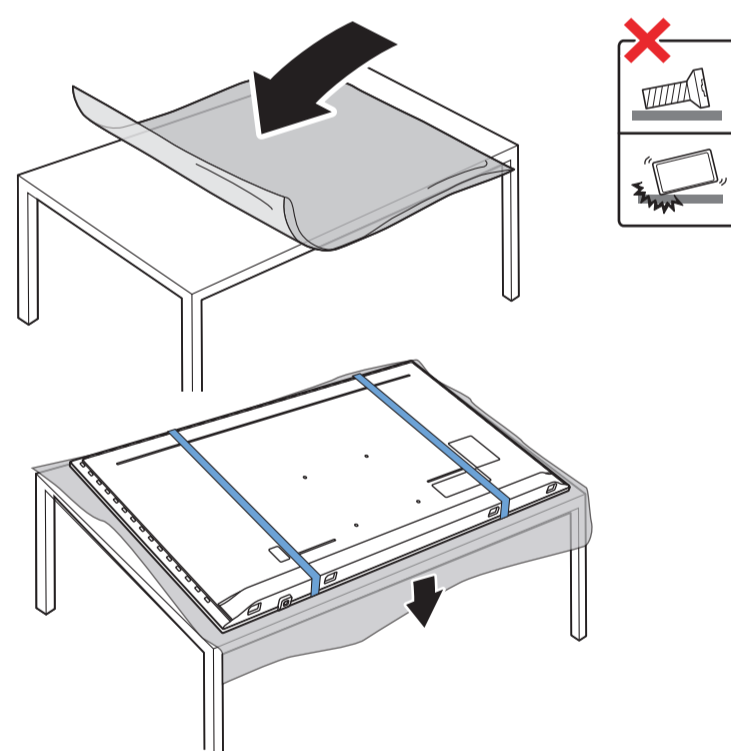

PHILIPS

大型顯示器

快速使用指南

8516 / 8526 / 8576 系列

A

70"

75"

1

2

L

75"

3

VESA (x, y)

溫馨提示：
壁掛安裝時，請先將機器壁掛鎖附位置的螺絲(已安裝)取出，此螺絲非標準壁掛螺絲，請勿使用。

2

70" 300x300mm M8 (L: 12mm~25mm) 177 cm

75" 300x300mm M8 (L: 12mm~25mm) 189 cm

設備名稱：Philips LED背光源智慧型顯示器
型號(型式)：70PUH8516/96, 70PUH8576/96, 75PUH8516/96, 75PUH8576/96

單元	限用物質及其化學符號					
	鉛 (Pb)	汞 (Hg)	鎘 (Cd)	六價鉻 (Cr ⁶⁺)	多溴聯苯 (PBB)	多溴二苯醚 (PBDE)
塑料外框	○	○	○	○	○	○
後殼	○	○	○	○	○	○
液晶面板	-	○	○	○	○	○
電路板組件	-	○	○	○	○	○
底座	○	○	○	○	○	○
電源線	-	○	○	○	○	○
其他線材	-	○	○	○	○	○
遙控器	-	○	○	○	○	○
喇叭	-	○	○	○	○	○