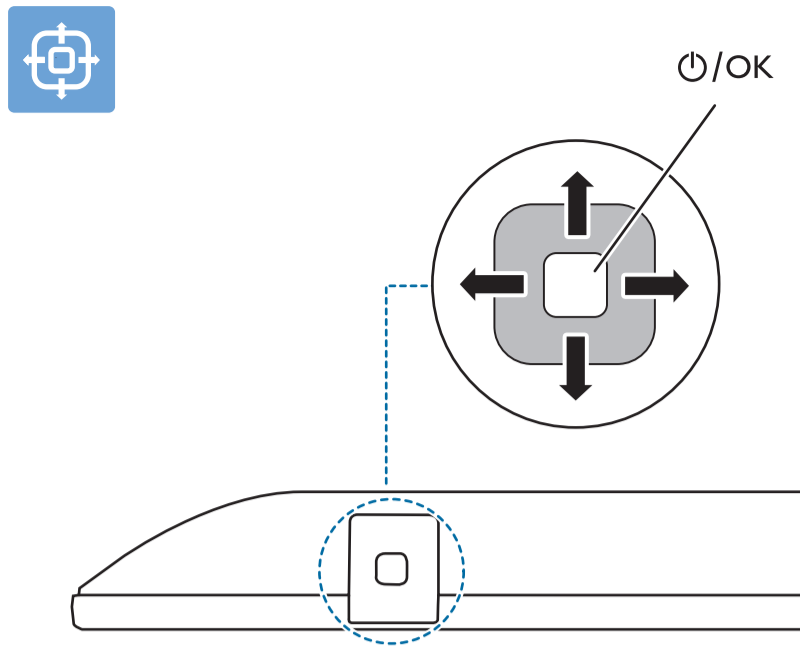

2

L

75"

3

VESA (x, y)

溫馨提示：
壁掛安裝時，請先將機器壁掛鎖附位置的螺絲(已安裝)取出，此螺絲非標準壁掛螺絲，請勿使用。

2

70" 300x300mm M8 (L: 12mm~25mm) 177 cm

75" 300x300mm M8 (L: 12mm~25mm) 189 cm

設備名稱：Philips LED背光源智慧型顯示器
型號(型式)：70PUH8516/96, 70PUH8576/96, 75PUH8516/96, 75PUH8576/96

單元	限用物質及其化學符號					
	鉛 (Pb)	汞 (Hg)	鎘 (Cd)	六價鉻 (Cr ⁶⁺)	多溴聯苯 (PBB)	多溴二苯醚 (PBDE)
塑料外框	○	○	○	○	○	○
後殼	○	○	○	○	○	○
液晶面板	-	○	○	○	○	○
電路板組件	-	○	○	○	○	○
底座	○	○	○	○	○	○
電源線	-	○	○	○	○	○
其他線材	-	○	○	○	○	○
遙控器	-	○	○	○	○	○
喇叭	-	○	○	○	○	○