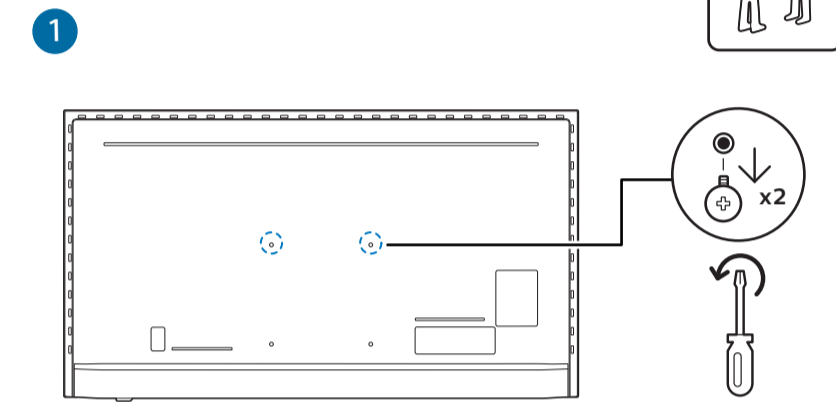

2

L

75"

3

VESA (x, y)

溫馨提示：
壁掛安裝時，請先將機器壁掛鎖附位置的螺絲(已安裝)取出，此螺絲非標準壁掛螺絲，請勿使用。

2

70" 300x300mm M8 (L: 12mm~25mm) 177 cm

75" 300x300mm M8 (L: 12mm~25mm) 189 cm

設備名稱：Philips LED背光源智慧型顯示器
型號(型式)：70PUH8516/96, 70PUH8576/96, 75PUH8516/96, 75PUH8576/96

單元	限用物質及其化學符號					
	鉛 (Pb)	汞 (Hg)	鎘 (Cd)	六價鉻 (Cr ⁶⁺)	多溴聯苯 (PBB)	多溴二苯醚 (PBDE)
塑料外框	○	○	○	○	○	○
後殼	○	○	○	○	○	○
液晶面板	-	○	○	○	○	○
電路板組件	-	○	○	○	○	○
底座	○	○	○	○	○	○
電源線	-	○	○	○	○	○
其他線材	-	○	○	○	○	○
遙控器	-	○	○	○	○	○
喇叭	-	○	○	○	○	○