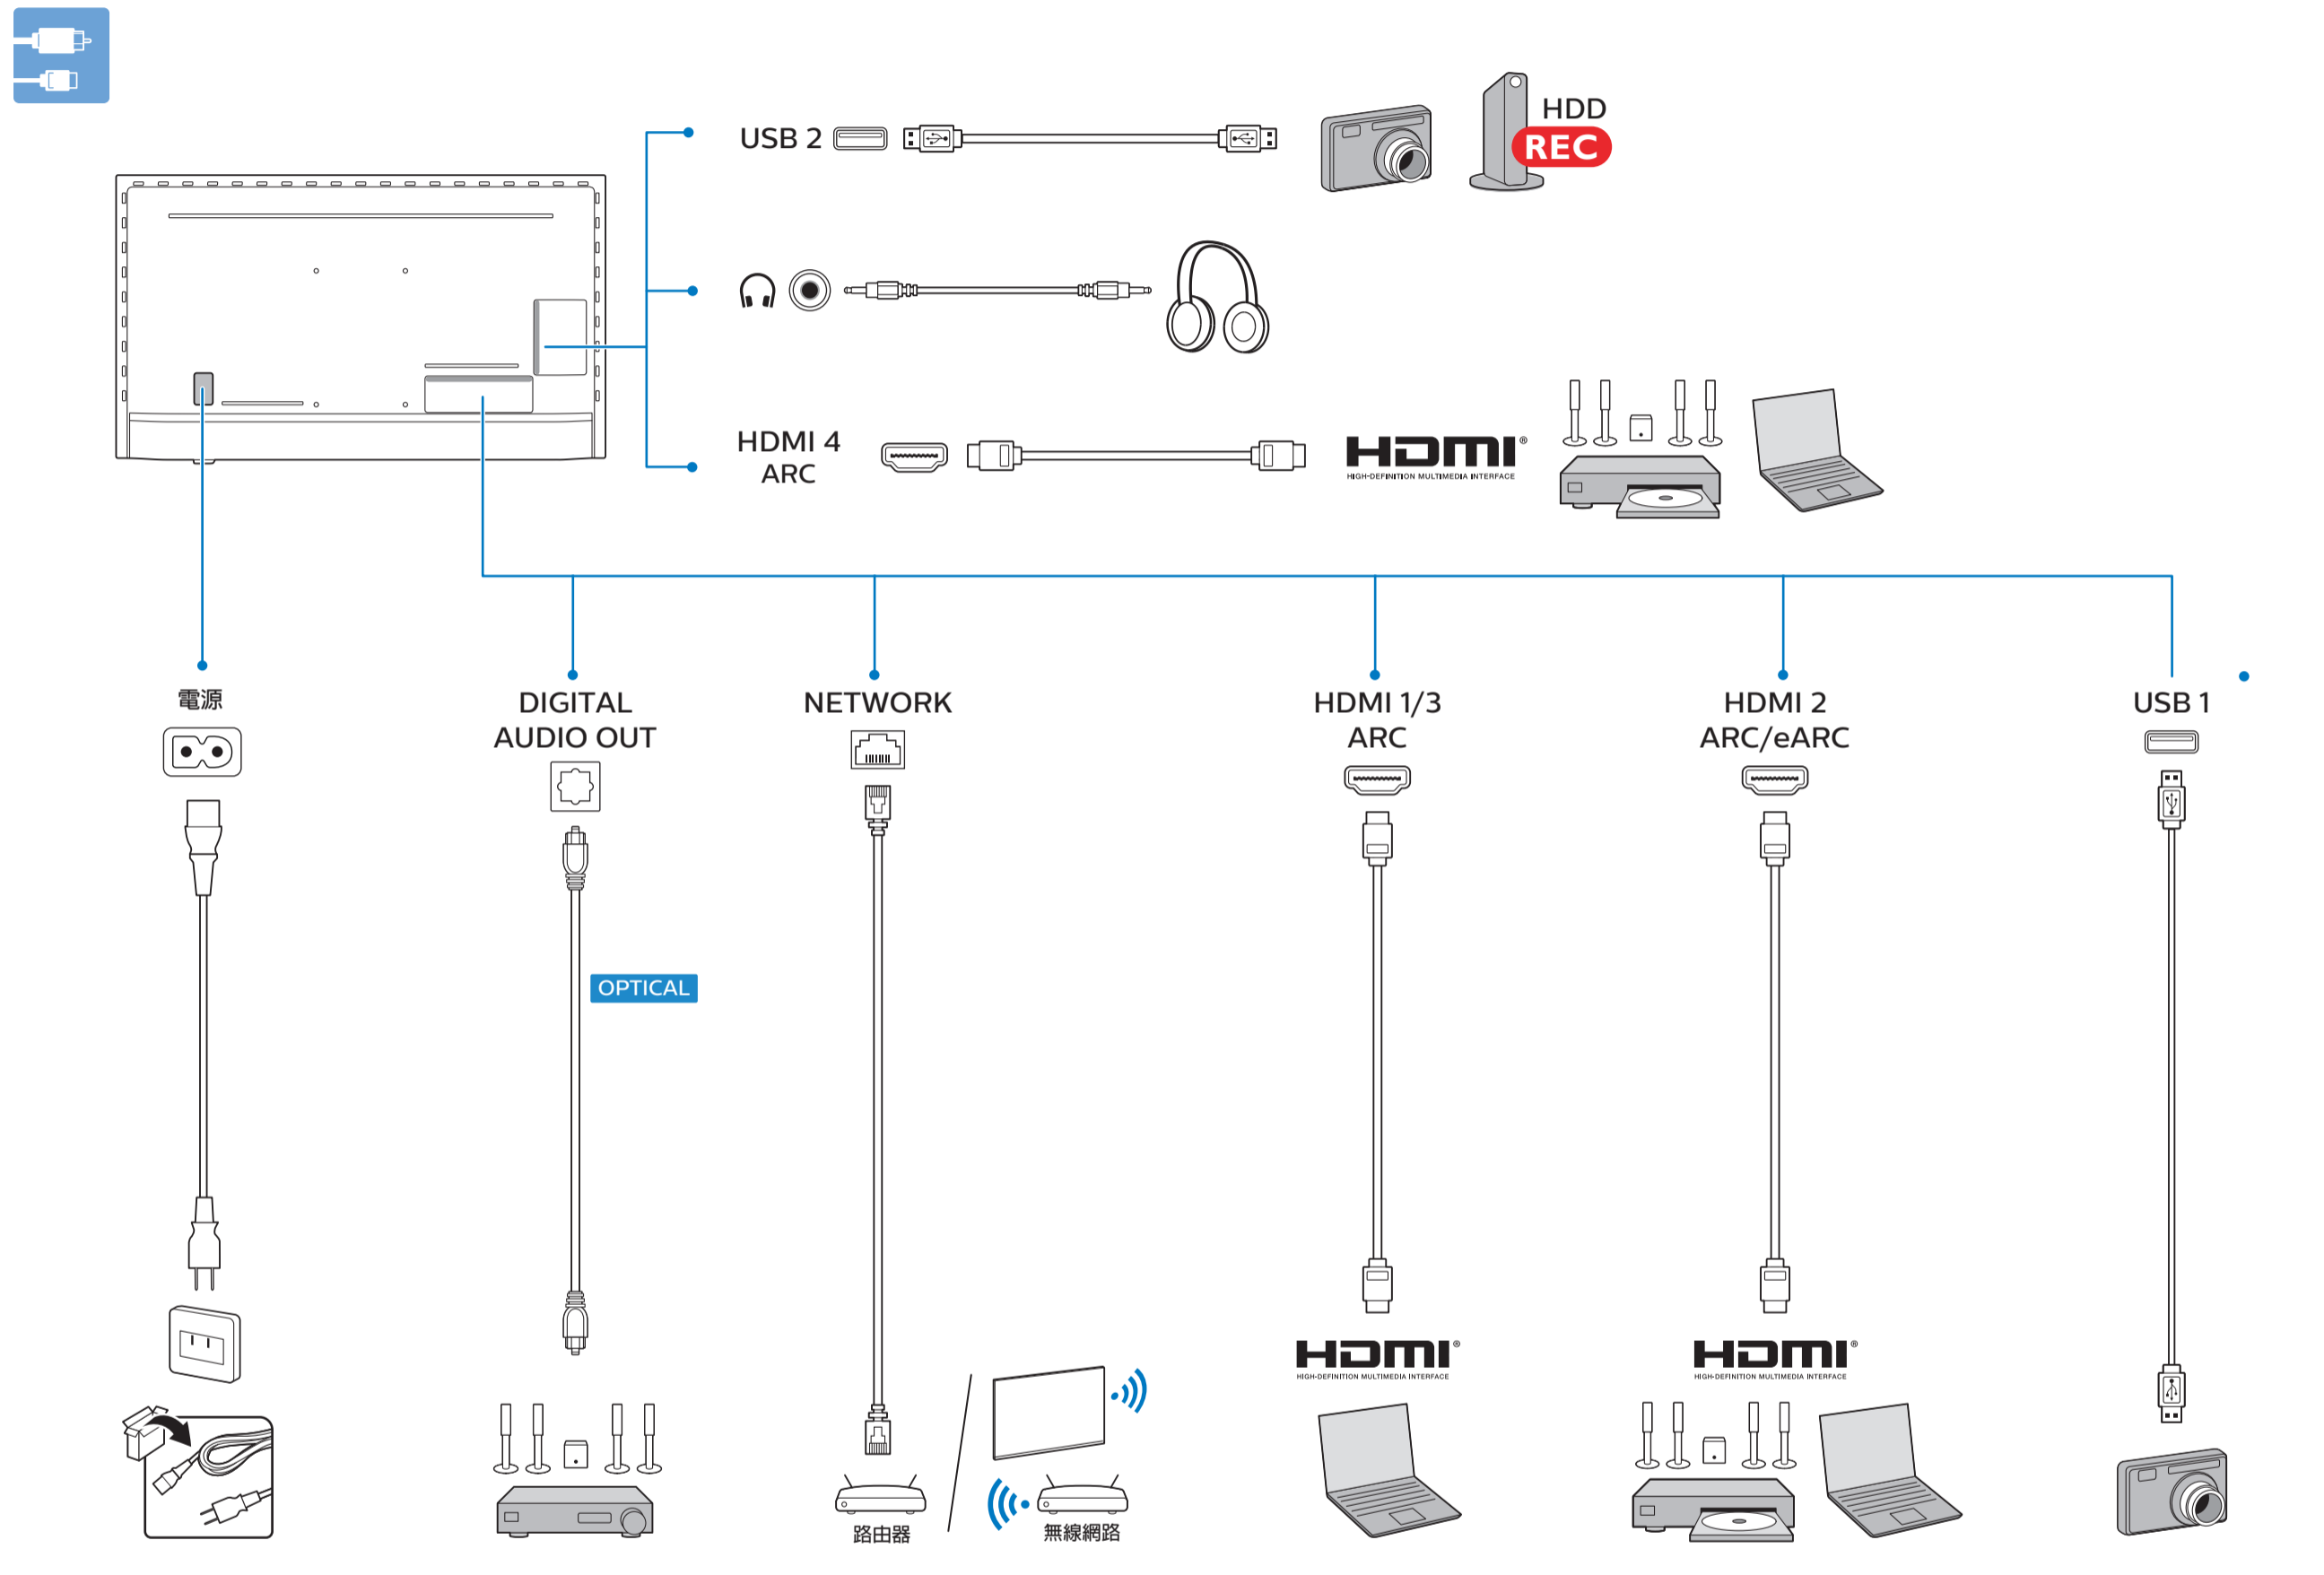

繁體中文 請閱讀安全說明。

此機種無附上紙本使用手冊，請使用以下網址輸入機種型號搜尋後自行下載。
*使用手冊包含限用物質標示說明。
www.philips.com/TVsupport