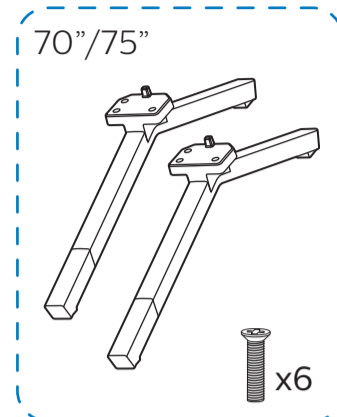

PHILIPS

大型顯示器

快速使用指南

8516 / 8526 / 8576 系列

A

70"

75"

1

2

L

75"

3

VESA (x, y)

溫馨提示：
壁掛安裝時，請先將機器壁掛鎖附位置的螺絲(已安裝)取出，此螺絲非標準壁掛螺絲，請勿使用。

2

70" 300x300mm M8 (L: 12mm~25mm) 177 cm

75" 300x300mm M8 (L: 12mm~25mm) 189 cm

設備名稱：Philips LED背光源智慧型顯示器
型號(型式)：70PUH8516/96, 70PUH8576/96, 75PUH8516/96, 75PUH8576/96

單元	限用物質及其化學符號					
	鉛 (Pb)	汞 (Hg)	鎘 (Cd)	六價鉻 (Cr ⁶⁺)	多溴聯苯 (PBB)	多溴二苯醚 (PBDE)
塑料外框	○	○	○	○	○	○
後殼	○	○	○	○	○	○
液晶面板	-	○	○	○	○	○
電路板組件	-	○	○	○	○	○
底座	○	○	○	○	○	○
電源線	-	○	○	○	○	○
其他線材	-	○	○	○	○	○
遙控器	-	○	○	○	○	○
喇叭	-	○	○	○	○	○