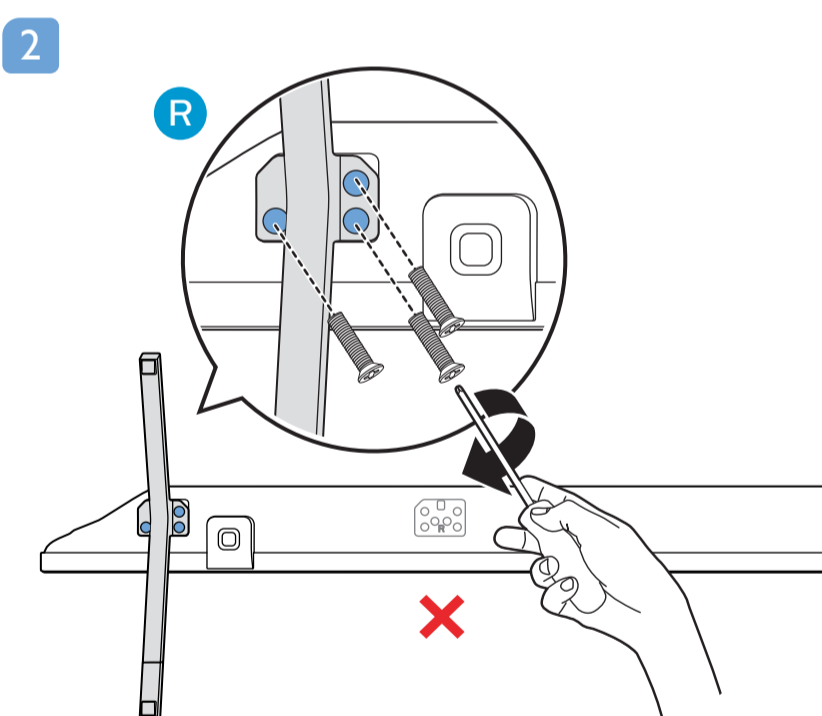

2

L

75"

3

VESA (x, y)

溫馨提示：
壁掛安裝時，請先將機器壁掛鎖附位置的螺絲(已安裝)取出，此螺絲非標準壁掛螺絲，請勿使用。

2

70" 300x300mm M8 (L: 12mm~25mm) 177 cm