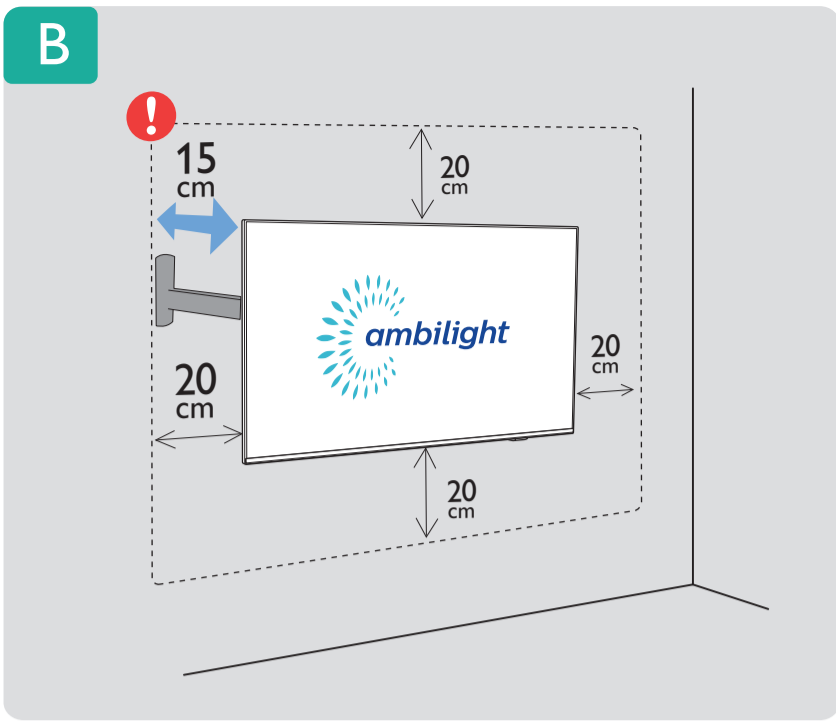

2

L

75"

3

VESA (x, y)

溫馨提示：
壁掛安裝時，請先將機器壁掛鎖附位置的螺絲(已安裝)取出，此螺絲非標準壁掛螺絲，請勿使用。

2

70" 300x300mm M8 (L: 12mm~25mm) 177 cm

75" 300x300mm M8 (L: 12mm~25mm) 189 cm

設備名稱：Philips LED背光源智慧型顯示器
型號(型式)：70PUH8516/96, 70PUH8576/96, 75PUH8516/96, 75PUH8576/96

單元	限用物質及其化學符號					
	鉛 (Pb)	汞 (Hg)	鎘 (Cd)	六價鉻 (Cr ⁶⁺)	多溴聯苯 (PBB)	多溴二苯醚 (PBDE)
塑料外框	○	○	○	○	○	○
後殼	○	○	○	○	○	○
液晶面板	-	○	○	○	○	○
電路板組件	-	○	○	○	○	○
底座	○	○	○	○	○	○
電源線	-	○	○	○	○	○
其他線材	-	○	○	○	○	○
遙控器	-	○	○	○	○	○
喇叭	-	○	○	○	○	○