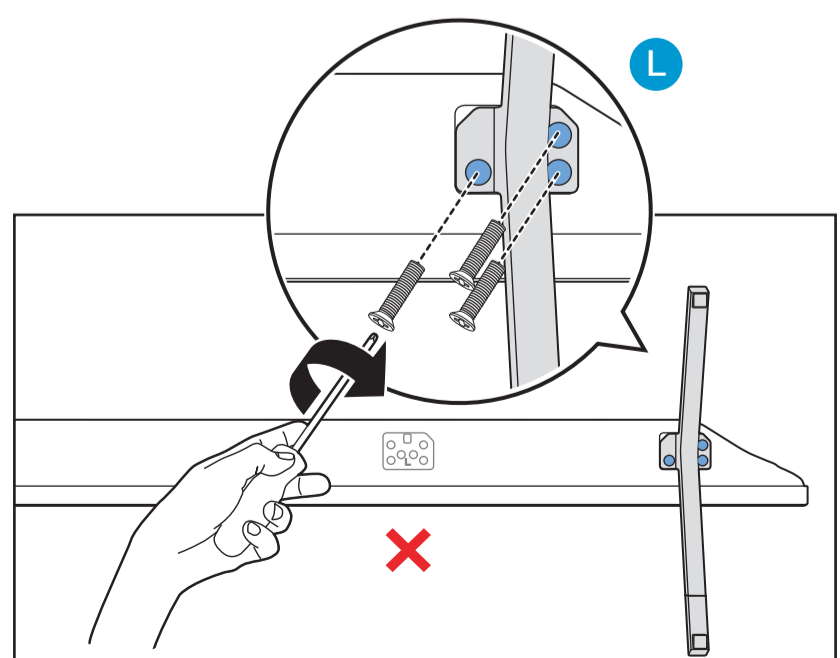

2

L

75"

3

VESA (x, y)

溫馨提示：
壁掛安裝時，請先將機器壁掛鎖附位置的螺絲(已安裝)取出，此螺絲非標準壁掛螺絲，請勿使用。

2

70" 300x300mm M8 (L: 12mm~25mm) 177 cm