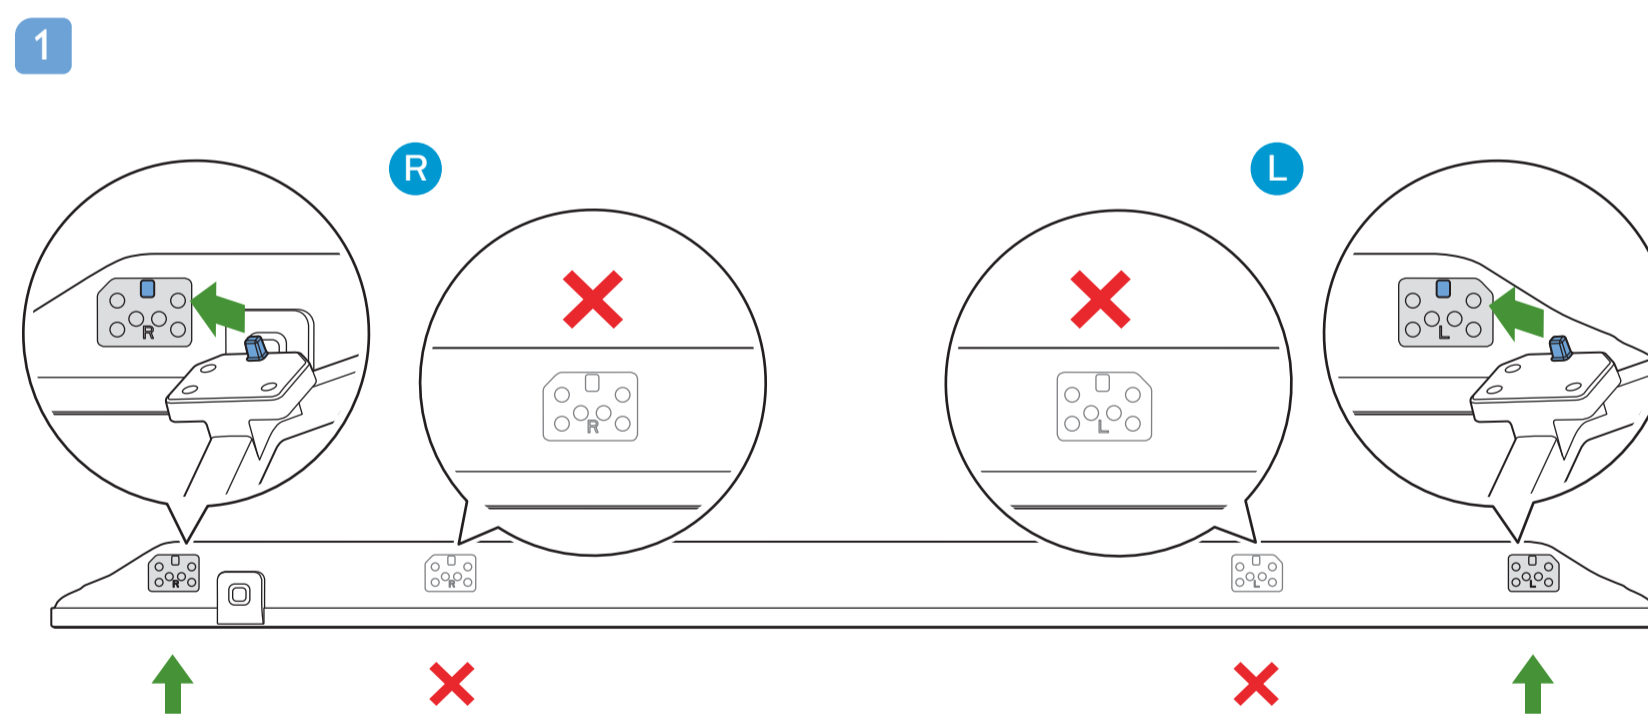

PHILIPS

大型顯示器

快速使用指南

8516 / 8526 / 8576 系列

A

70"

75"

1

2

L

75"

3

VESA (x, y)

溫馨提示：
壁掛安裝時，請先將機器壁掛鎖附位置的螺絲(已安裝)取出，此螺絲非標準壁掛螺絲，請勿使用。

2

70" 300x300mm M8 (L: 12mm~25mm) 177 cm

75" 300x300mm M8 (L: 12mm~25mm) 189 cm

設備名稱：Philips LED背光源智慧型顯示器
型號(型式)：70PUH8516/96, 70PUH8576/96, 75PUH8516/96, 75PUH8576/96

單元	限用物質及其化學符號					
	鉛 (Pb)	汞 (Hg)	鎘 (Cd)	六價鉻 (Cr ⁶⁺)	多溴聯苯 (PBB)	多溴二苯醚 (PBDE)
塑料外框	○	○	○	○	○	○
後殼	○	○	○	○	○	○
液晶面板	-	○	○	○	○	○
電路板組件	-	○	○	○	○	○
底座	○	○	○	○	○	○
電源線	-	○	○	○	○	○
其他線材	-	○	○	○	○	○
遙控器	-	○	○	○	○	○
喇叭	-	○	○	○	○	○