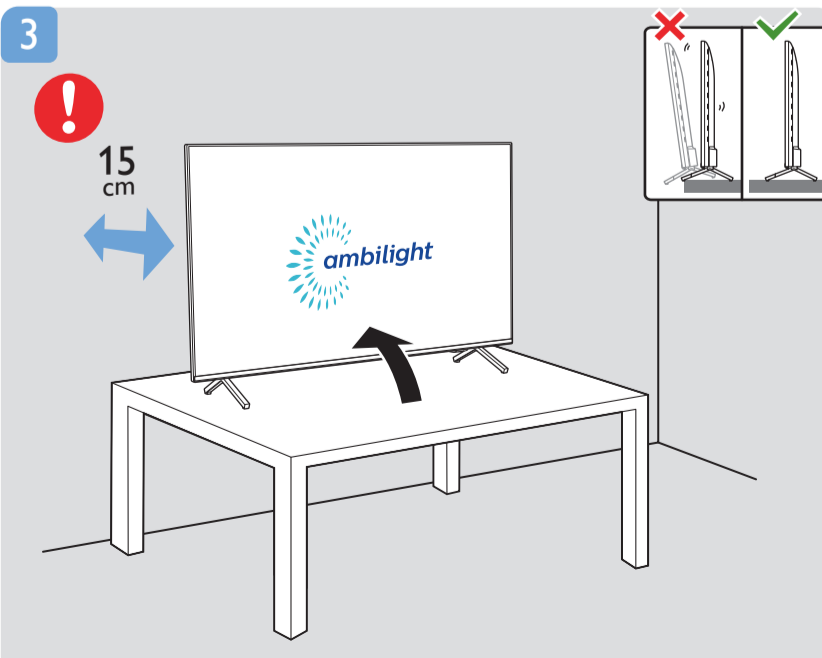

2

L

75"

3

VESA (x, y)

溫馨提示：
壁掛安裝時，請先將機器壁掛鎖附位置的螺絲(已安裝)取出，此螺絲非標準壁掛螺絲，請勿使用。

2

70" 300x300mm M8 (L: 12mm~25mm) 177 cm

75" 300x300mm M8 (L: 12mm~25mm) 189 cm

設備名稱：Philips LED背光源智慧型顯示器
型號(型式)：70PUH8516/96, 70PUH8576/96, 75PUH8516/96, 75PUH8576/96

單元	限用物質及其化學符號					
	鉛 (Pb)	汞 (Hg)	鎘 (Cd)	六價鉻 (Cr ⁶⁺)	多溴聯苯 (PBB)	多溴二苯醚 (PBDE)
塑料外框	○	○	○	○	○	○
後殼	○	○	○	○	○	○
液晶面板	-	○	○	○	○	○
電路板組件	-	○	○	○	○	○
底座	○	○	○	○	○	○
電源線	-	○	○	○	○	○
其他線材	-	○	○	○	○	○
遙控器	-	○	○	○	○	○
喇叭	-	○	○	○	○	○