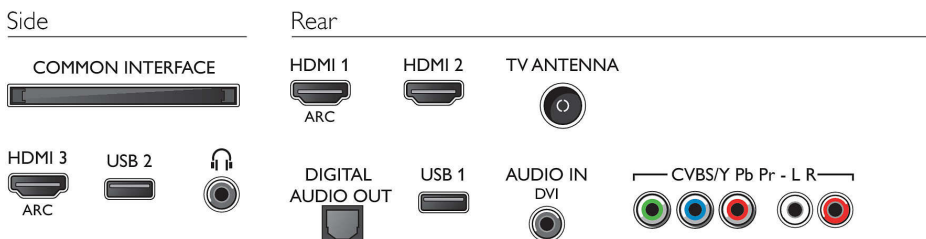

Drift

- Strømnett: AC 220–240 V 50/60 Hz
- Omgivelsestemperatur: 5 til 35 °C
- Effektforbruk i standby: $\leq 0,5\text{ W}$
- Energimerkeklasse: A
- EUs energimerke for strøm: 101 W
- Strømsparingsfunksjoner: Timer for automatisk avslåing, Lyssensor, Slå av bilde (for radio)
- Effektforbruk når apparatet er slått av: $\leq 0,3$
- Årlig energiforbruk: 148 kWh

Tilbehør

- Vedlagt tilbehør: Fjernkontroll, 2 x AAA-batterier, Stativ med kantfotter, Nettleddning, Hurtigstartveiledning, Brosjyre om regelverk og sikkerhet

Mål

- Bredde, apparat: 1239 millimeter
- Høyde, apparat: 725 millimeter
- Dybde, apparat: 79 millimeter
- Produktvekt: 15,3 kg
- Bredde, apparat (med stativ): 1239 millimeter
- Høyde, apparat (med stativ): 764 millimeter
- Dybde, apparat (med stativ): 211 millimeter
- Produktvekt (+stativ): 15,6 kg
- Eskebredde: 1330 millimeter
- Eskehøyde: 830 millimeter
- Eskedybde: 131 millimeter
- Vekt, inkl. emballasje: 20 kg
- Veggfeste-kompatibel: 400 x 200 mm

Connections

Utgivelsesdato
2023-10-20

Versjon: 7.2.1

EAN: 87 18863 00652 8

© 2023 Koninklijke Philips N.V.
Alle rettigheter forbeholdt.

Spesifikasjonene kan endres uten varsel. Varemerker tilhører Koninklijke Philips N.V. eller deres respektive eiere.

www.philips.com

* EPG og faktisk synlighet (opptil 8 dager) avhenger av land og leverandør.

* Energiforbruk i kWh per år basert på strømforbruket til TV-en for fire timer per dag i 365 dager. Det faktiske strømforbruket avhenger av hvordan TV-en brukes.

* TV-en støtter DVB-mottak av gratiskanaler. Enkelte DVB-operatører støttes kanskje ikke. Du finner en oppdatert liste under Vanlige spørsmål (FAQ) på Philips' nettsted for kundestøtte. Enkelte operatører krever betaling for tilgang samt abonnement. Kontakt din operatør for mer informasjon.

* (Philips) bare kompatibel med bestemt Philips-spillerenhet.

* USB-opptak bare for digitale kanaler, opptak kan være begrenset av kopibeskyttelse for kringkasting (CI+). Det kan også forekomme nasjonale restriksjoner og begrenset kanalvalg.